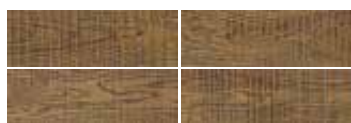

4x12 ROVERE (Cerato Finish)