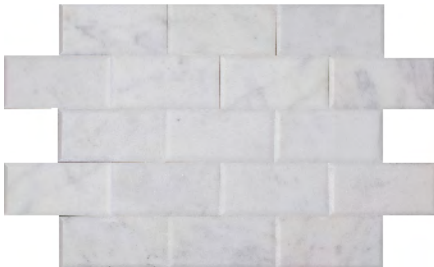

Milas White

3" x 6" Polished & Deep Bevel