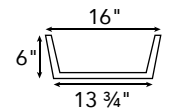

SKR001
IVORY ROPE DESIGN SINK
Ø16" x 6"
286

SKO001
IVORY ONDULATO SINK
Ø16" x 6"
286

SNTB-002
IVORY OBLIQUE SINK
Ø16" x 6"
278

SKCC001
IVORY CONICAL CYLINDER SINK
Ø16" x 6"
278

SKRC001
IVORY ROUGH CONICAL CYLINDER SINK
Ø16" x 6"
281