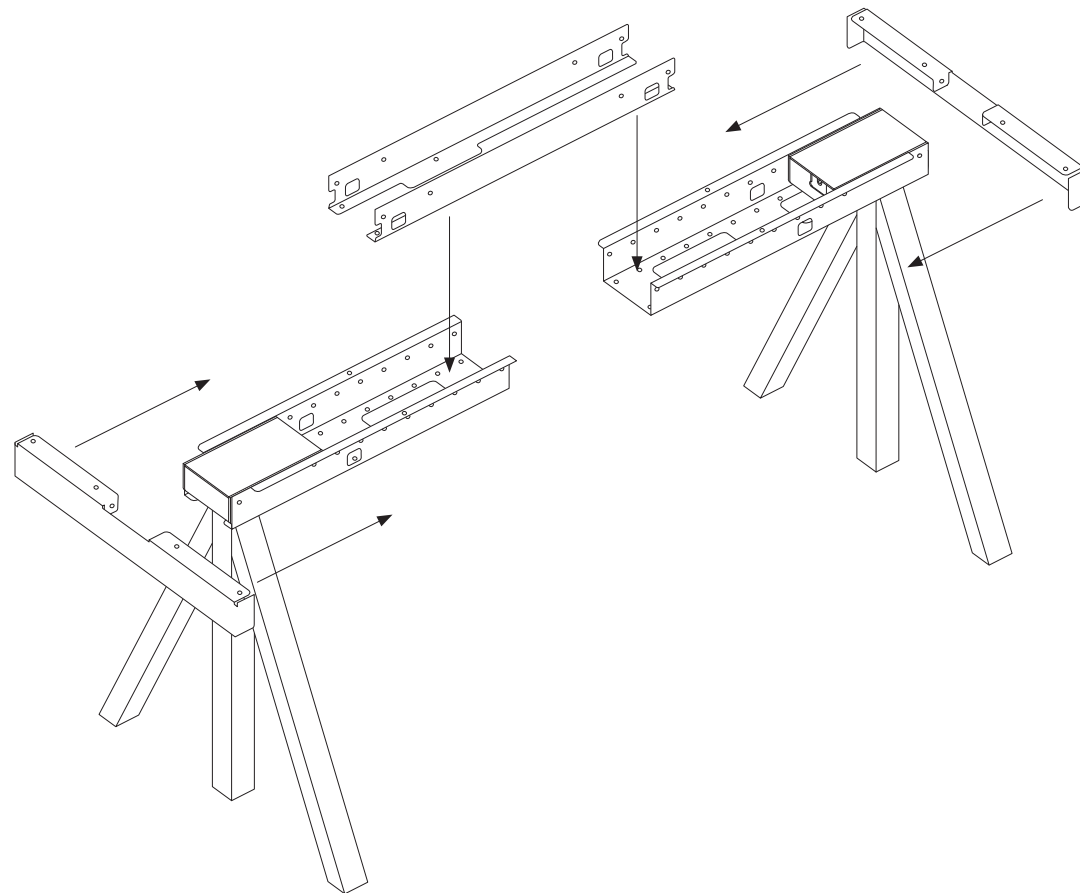

Sit-stand desk/electrical
Sitt-stå skrivbord/elektriskt
Höhenverstellbarer Schreibtisch
昇降式カンファレンステーブル

≡works

Scan QR code to watch or download assembly instructions.
stringfurniture.com

Do not use an electric screwdriver to assemble.
電動ドライバーは使用しないでください。

Deutsch

Dieses Produkt ist von der schwedischen Designfirma String Furniture AB hergestellt.
Für Schreibtischplatten wird eine gleichmäßig verteilte Belastung von max. 60 kg empfohlen.

日本語

これはスウェーデンのデザイン会社String Furniture ABが製造した製品です。
ワークデスクの耐荷重は60kgを推奨しています。荷重を均等にお使いください。

1

2

3

4

5

6

7

8