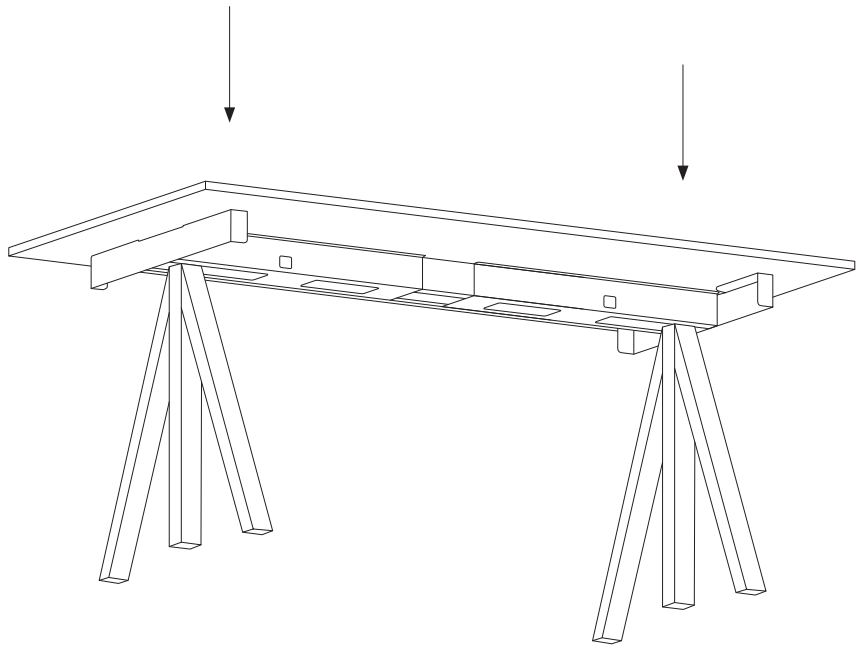

Sit-stand desk/electrical
Sitt-stå skrivbord/elektriskt
Höhenverstellbarer Schreibtisch
昇降式カンファレンステーブル

≡works

Scan QR code to watch or download assembly instructions.
stringfurniture.com

Do not use an electric screwdriver to assemble.
電動ドライバーは使用しないでください。

1

2

3

4

5

6

7

8