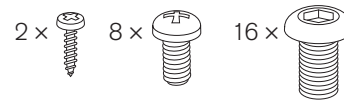

Sit-stand desk/electrical
Sitt-stå skrivbord/elektriskt
Höhenverstellbarer Schreibtisch
昇降式カンファレンステーブル

≡works

Scan QR code to watch or download assembly instructions.
stringfurniture.com

Do not use an electric screwdriver to assemble.
電動ドライバーは使用しないでください。

Svenska

Detta är en produkt tillverkad av det svenska designföretaget String Furniture AB.
För skrivbordsskivor rekommenderas max 60 kg jämnt fördelat last.

English

This is a product manufactured by the Swedish design company String Furniture AB.
For work desks we recommend max. 60 kg / 132 lbs. evenly spread load.