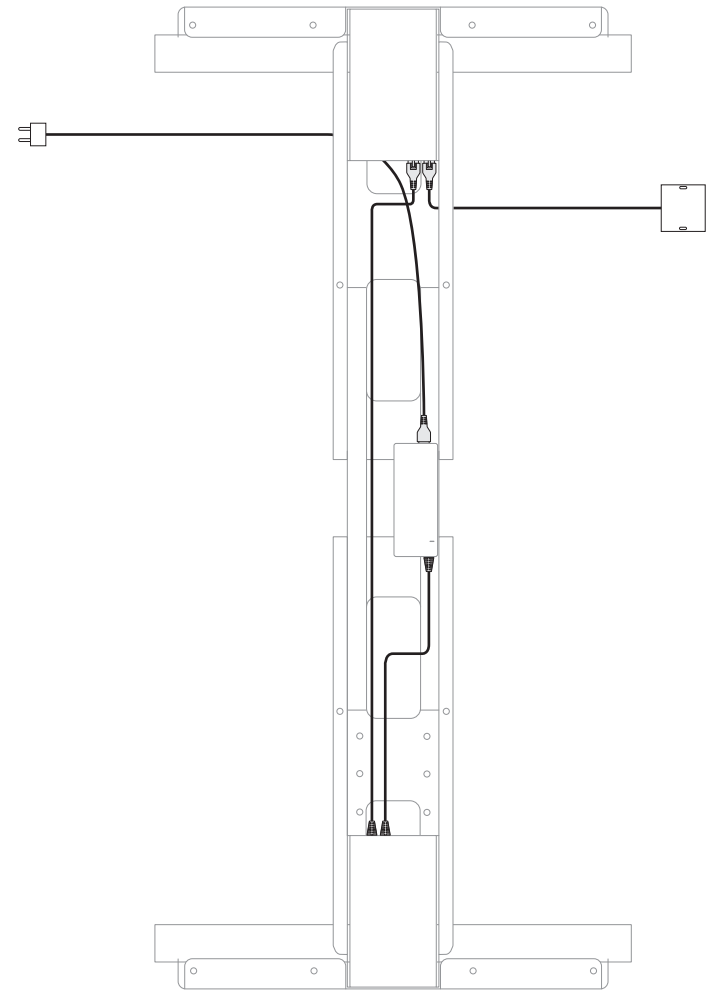

Sit-stand desk/electrical
Sitt-stå skrivbord/elektriskt
Höhenverstellbarer Schreibtisch
昇降式カンファレンステーブル

≡works

Scan QR code to watch or download assembly instructions.
stringfurniture.com

Do not use an electric screwdriver to assemble.
電動ドライバーは使用しないでください。

1

2

3

4

5

6

7

8