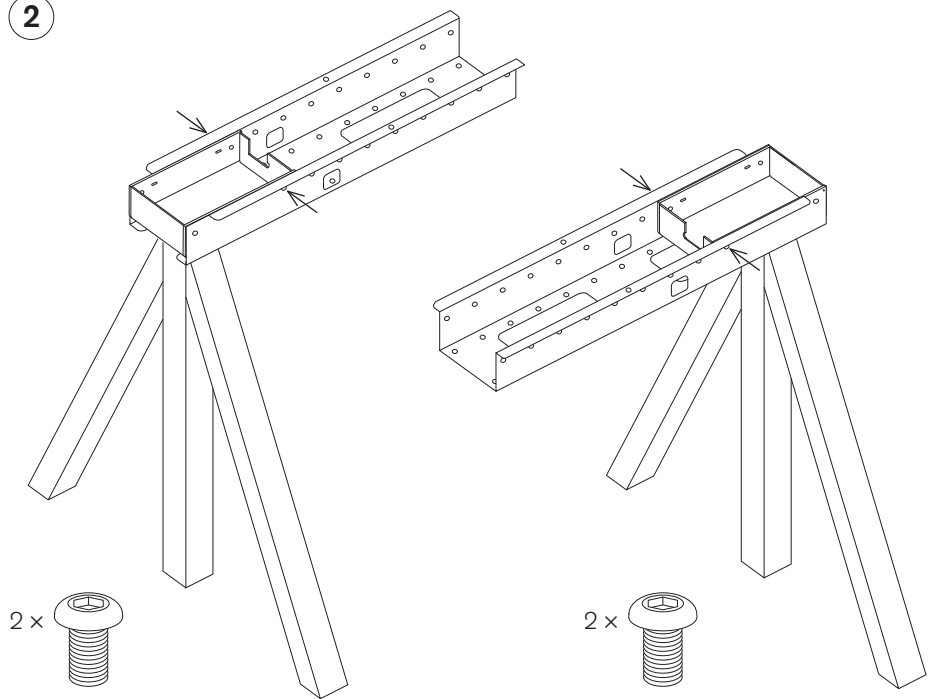

日本語

これはスウェーデンのデザイン会社String Furniture ABが製造した製品です。
ワークデスクの耐荷重は60kgを推奨しています。荷重を均等にご利用ください。

Scan QR code to watch or download assembly instructions.
stringfurniture.com

1

2

3