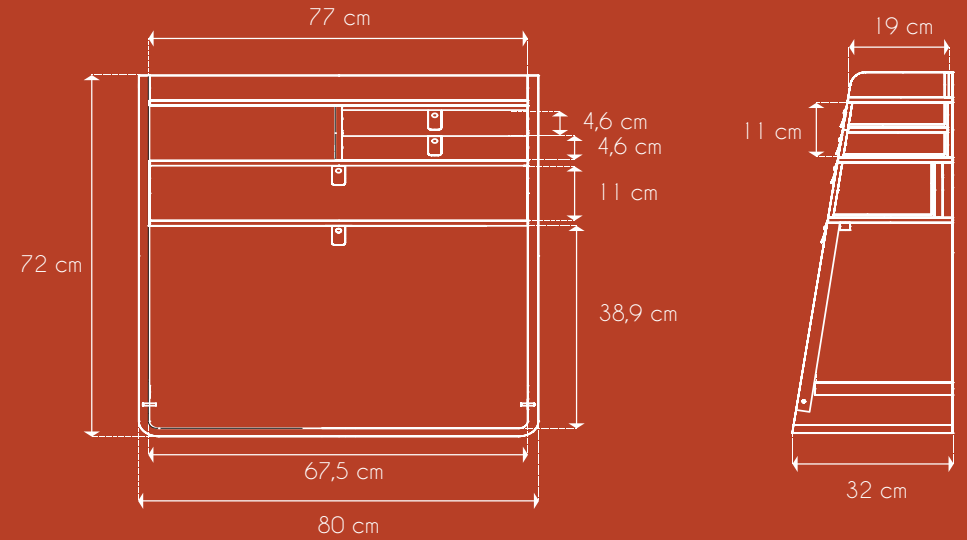

Tiroirs amovibles. Removable drawers.

Passe câble au fond du meuble. Cable guide at the back of the cabinet.

DIMENSIONS ET POIDS

Size and weight

Colis Package
L 84,5 cm - H 79,5 cm - l 37,5 cm
Poids weight 29 kg

Produit Product
L 80 cm, H 72 cm - l 32 cm
Poids weight 27,5 kg

PLANS TECHNIQUES TECHNICAL PLANS