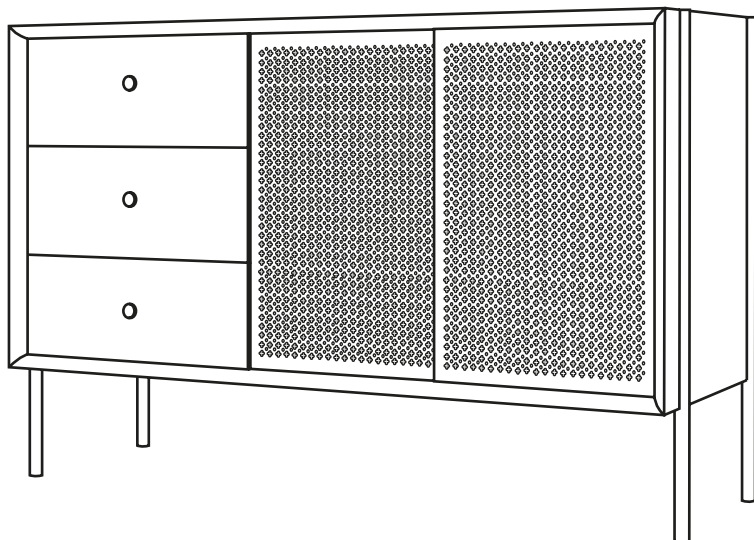

Buffet haut, cabinet
High sideboard, cabinet

Gabin

Design by **Mathieu Galard**

Buffet haut - High sideboard / Cabinet - Cabinet

DANS VOTRE COLIS
IN YOUR PACKAGE

À DÉBALLER À DEUX
TWO PEOPLE TO UNPACK

x2

Une question ? Contactez-nous grâce
au formulaire dédié sur notre site !
Have a question? Please contact us using
the dedicated form on our website!

 www.hartodesign.com

FR
Donnez ou recyclez
vos meubles.

Association

Magasin

Déchèterie

<https://quefairedemesdechets.fr>

①

Enclencher la première porte
dans la rainure arrière du
haut, puis dans celle du bas.