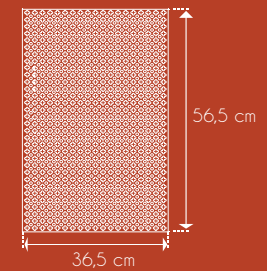

CONSEILS D'ENTRETIEN

Care instruction

Le buffet Gabin est conçu pour un espace intérieur non humide.

The sideboard Gabin was designed for a non-humid interior space.

Bois Wood

Pour profiter plus longtemps de votre meuble, appliquer de l'huile de lin tous les deux ans.

To enjoy your furniture longer, apply linseed oil every two years..

En cas de tâche superficielle, nettoyer rapidement avec un chiffon humide.

In case of a superficial stain: quickly clean with a damp cloth.

INFORMATIONS TECHNIQUES

Size and weight

Produit assemblé, seules les portes sont à mettre en place.

Pre-assembled furniture: the doors need to be installed.

3 passes câbles.
3 cable guides.

DIMENSIONS ET POIDS

Size and weight

Colis Package

L 125,7 cm - H 87 cm - l 51 cm

Poids weight 38 kg

Produit Product

L 122 cm - H 80 cm - l 45 cm

Poids weight 37 kg

PLANS TECHNIQUES TECHNICAL PLANS