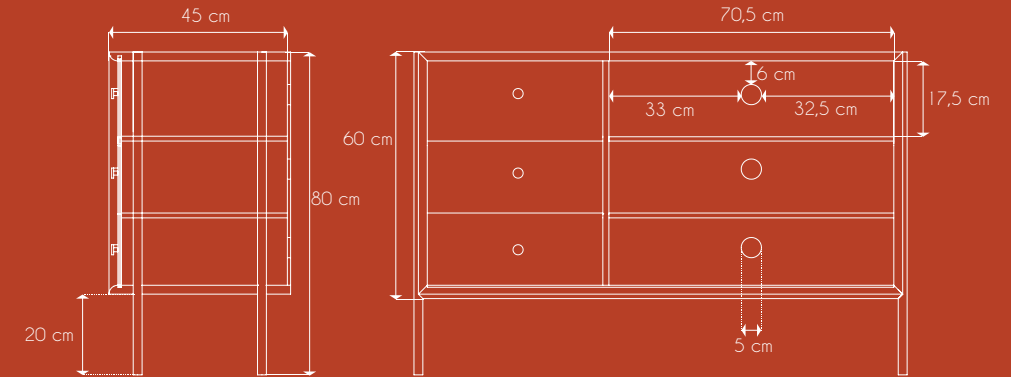

CONSEILS D'ENTRETIEN

Care instruction

Le buffet Gabin est conçu pour un espace intérieur non humide.

The sideboard Gabin was designed for a non-humid interior space.

Bois Wood

Pour profiter plus longtemps de votre meuble, appliquer de l'huile de lin tous les deux ans.

To enjoy your furniture longer, apply linseed oil every two years..

En cas de tâche superficielle, nettoyer rapidement avec un chiffon humide.

In case of a superficial stain: quickly clean with a damp cloth.

INFORMATIONS TECHNIQUES

Size and weight

Produit assemblé, seules les portes sont à mettre en place.

Pre-assembled furniture: the doors need to be installed.

3 passes câbles.
3 cable guides.

DIMENSIONS ET POIDS

Size and weight

Colis Package

L 125,7 cm - H 87 cm - l 51 cm

Poids weight 38 kg

Produit Product

L 122 cm - H 80 cm - l 45 cm

Poids weight 37 kg

PLANS TECHNIQUES TECHNICAL PLANS