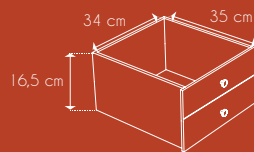

Pre-assembled furniture: the doors need to be installed.

4 passes câbles.
4 cable guides.

Étagères amovibles.
Removable shelves.

DIMENSIONS ET POIDS

Size and weight

Colis Package

L 164,5 cm - H 54 cm - l 50 cm

Poids weight 52,8 kg

Produit Product

L 162 cm - H 49 cm - l 45 cm

Poids weight 52 kg

Dimensions intérieures

PLANS TECHNIQUES TECHNICAL PLANS