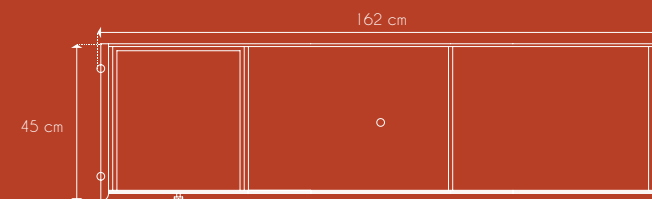

Pre-assembled furniture: the doors need to be installed.

4 passes câbles.
4 cable guides.

Étagères amovibles.
Removable shelves.

DIMENSIONS ET POIDS

Size and weight

Colis Package

L 164,5 cm - H 54 cm - l 50 cm

Poids weight 52,8 kg

Produit Product

L 162 cm - H 49 cm - l 45 cm

Poids weight 52 kg

Dimensions intérieures

PLANS TECHNIQUES TECHNICAL PLANS