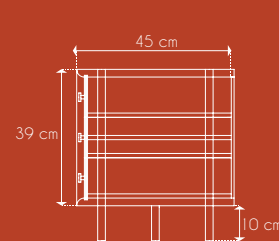

Pre-assembled furniture: the doors need to be installed.

4 passes câbles.
4 cable guides.

Étagères amovibles.
Removable shelves.

DIMENSIONS ET POIDS

Size and weight

Colis Package

L 164,5 cm - H 54 cm - l 50 cm

Poids weight 52,8 kg

Produit Product

L 162 cm - H 49 cm - l 45 cm

Poids weight 52 kg

Dimensions intérieures

PLANS TECHNIQUES TECHNICAL PLANS