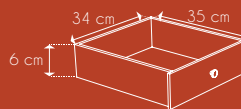

Pre-assembled furniture: the doors need to be installed.

4 passes câbles.
4 cable guides.

Étagères amovibles.
Removable shelves.

DIMENSIONS ET POIDS

Size and weight

Colis Package

L 164,5 cm - H 54 cm - l 50 cm

Poids weight 52,8 kg

Produit Product

L 162 cm - H 49 cm - l 45 cm

Poids weight 52 kg

Dimensions intérieures

PLANS TECHNIQUES TECHNICAL PLANS