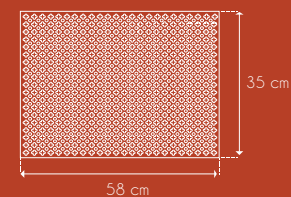

Pre-assembled furniture: the doors need to be installed.

4 passes câbles.
4 cable guides.

Étagères amovibles.
Removable shelves.

DIMENSIONS ET POIDS

Size and weight

Colis Package

L 164,5 cm - H 54 cm - l 50 cm

Poids weight 52,8 kg

Produit Product

L 162 cm - H 49 cm - l 45 cm

Poids weight 52 kg

Dimensions intérieures

PLANS TECHNIQUES TECHNICAL PLANS