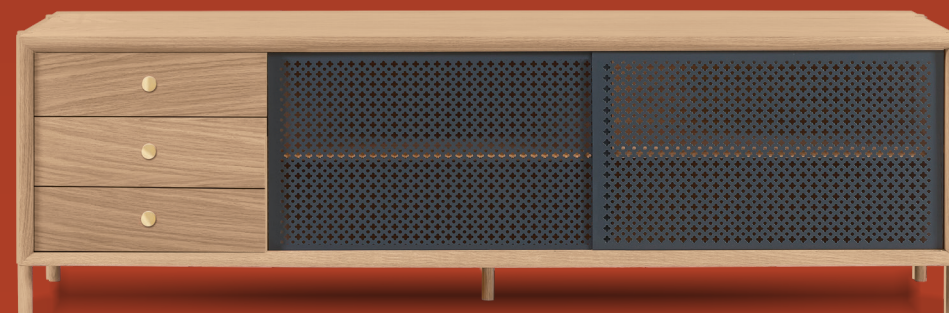

MATIÈRES ET COLORIS

Textures and colors

MDF plaqué chêne ou noyer naturel et structure en chêne ou noyer massif
Oak or walnut veneered MDF and solid oak or walnut structure

2 OPTIONS :

Portes en métal laqué mat
Doors in matt lacquer finish

Gris clair texturé
Textured light grey
RAL 7035

Gris ardoise texturé
Textured slate grey
RAL 7016

BUFFET GABIN 162

Design by MATHIEU GALARD

BUFFET AVEC TIROIRS SIDEBOARD WITH DRAWERS

CONSEILS D'ENTRETIEN

Care instruction

Le buffet Gabin est conçu pour un espace intérieur non humide.

The sideboard Gabin was designed for a non-humid interior space.

Bois Wood

Pour profiter plus longtemps de votre meuble, appliquer de l'huile de lin tous les deux ans.
To enjoy your furniture longer, apply linseed oil every two years.