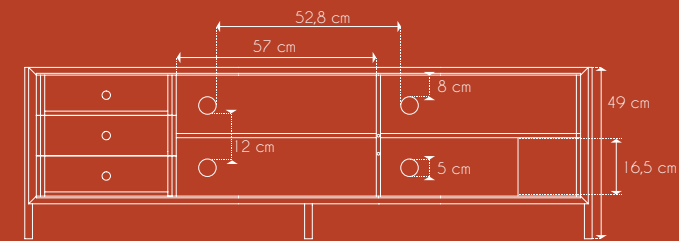

Pre-assembled furniture: the doors need to be installed.

4 passes câbles.
4 cable guides.

Étagères amovibles.
Removable shelves.

DIMENSIONS ET POIDS

Size and weight

Colis Package

L 164,5 cm - H 54 cm - l 50 cm

Poids weight 52,8 kg

Produit Product

L 162 cm - H 49 cm - l 45 cm

Poids weight 52 kg

Dimensions intérieures

PLANS TECHNIQUES TECHNICAL PLANS