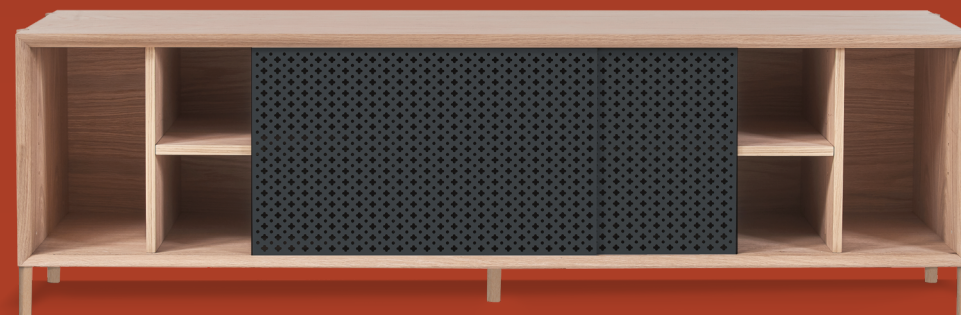

MATIÈRES ET COLORIS

Textures and colors

MDF plaqué chêne ou noyer naturel et structure en chêne ou noyer massif.
Oak or walnut veneered MDF and solid oak or walnut structure.

2 OPTIONS :

Portes en métal laqué mat
Doors in matt lacquer finish

Gris clair texturé
Textured light grey
RAL 7035

Gris ardoise texturé
Textured slate grey
RAL 7016

GABIN BUFFET 162

Design by MATHIEU GALARD
BUFFET SANS TIROIRS SIDEBOARD DRAWERLESS

CONSEILS D'ENTRETIEN
Care instruction

Le buffet Gabin est conçu pour un espace intérieur non humide.
The sideboard Gabin was designed for a non-humid interior space.

Bois Wood

Pour profiter plus longtemps de votre meuble, appliquer de l'huile de lin tous les deux ans.
To enjoy your furniture longer, apply linseed oil every two years.

4 passes câble.
4 cable guides.

Tiroirs amovibles.
Removable drawers.

DIMENSIONS ET POIDS
Size and weight

Colis Package
L 164,5 cm - H 54 cm - l 50 cm
Poids weight 38 kg

Produit Product
L 162 cm - H 49 cm - l 45 cm
Poids weight 37 kg