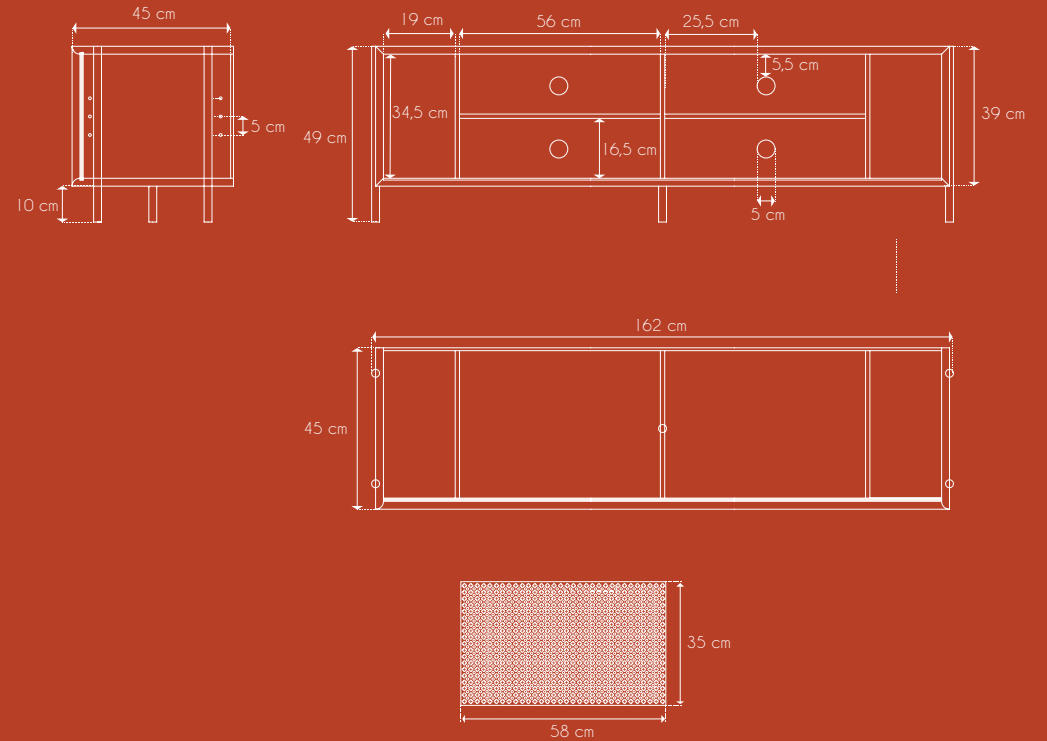

CONSEILS D'ENTRETIEN
Care instruction

Le buffet Gabin est conçu pour un espace intérieur non humide.
The sideboard Gabin was designed for a non-humid interior space.

Bois Wood

Pour profiter plus longtemps de votre meuble, appliquer de l'huile de lin tous les deux ans.
To enjoy your furniture longer, apply linseed oil every two years.

En cas de tâche superficielle, nettoyer rapidement avec un chiffon humide.
In case of a superficial stain: quickly clean with a damp cloth.

INFORMATIONS TECHNIQUES
Size and weight

Produit assemblé, seules les portes sont à mettre en place.
Pre-assembled furniture: the doors need to be installed.

4 passes câble.
4 cable guides.

Tiroirs amovibles.
Removable drawers.

DIMENSIONS ET POIDS
Size and weight

Colis Package
L 164,5 cm - H 54 cm - l 50 cm
Poids weight 38 kg

Produit Product
L 162 cm - H 49 cm - l 45 cm
Poids weight 37 kg

PLANS TECHNIQUES TECHNICAL PLANS