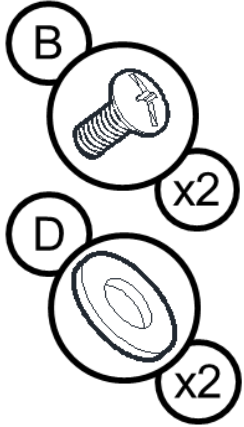

Truss Head Screw (Black)  
Tornillo de cabeza ovalada (negro)  
Vis cruciforme (noir)  
5/32-32 x 2/5"

Flat Washer  
Arandela plana  
Rondelle plate  
1/4"

Flat Washer  
Arandela plana  
Rondelle plate  
5/32"

Nut  
Tuerca  
Écrou  
5/16"

1 !

2 !

7

8

11

12

13

14

19

20

23

24

25

26

***THIS PAGE INTENTIONALLY LEFT BLANK***  
***PAGE LAISSÉE INTENTIONNELLEMENT VIDE***  
***PÁGINA DEJADA EN BLANCO INTENCIONALMENTE***