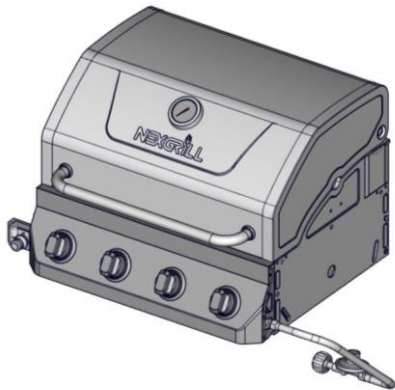

Package Parts List / Lista de contenido del paquete / Liste des pièces de l'emballage

11

12

x2

13

14

15

16

17

18

19

20