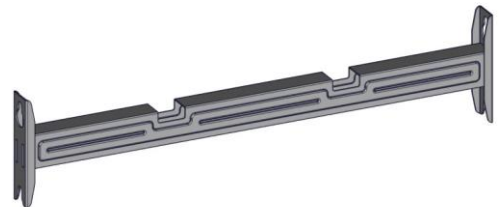

**Package Parts List / Lista de contenido del paquete /
Liste des pièces de l'emballage**

1

2

3

4

5

6

7

8

(L)

9

(R)

10