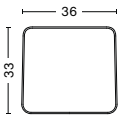

### DIMENSIONS

HEE BAR STOOL LOW  
WIDTH 43 CM  
DEPTH 45 CM  
HEIGHT 76 CM  
SEAT HEIGHT 65 CM  
SEAT DEPTH 38 CM

HEE BAR STOOL HIGH  
WIDTH 43 CM  
DEPTH 45 CM  
HEIGHT 86 CM  
SEAT HEIGHT 75 CM  
SEAT DEPTH 38 CM

## DIMENSIONS

WIDTH 36 CM  
DEPTH 33 CM  
HEIGHT 3 CM