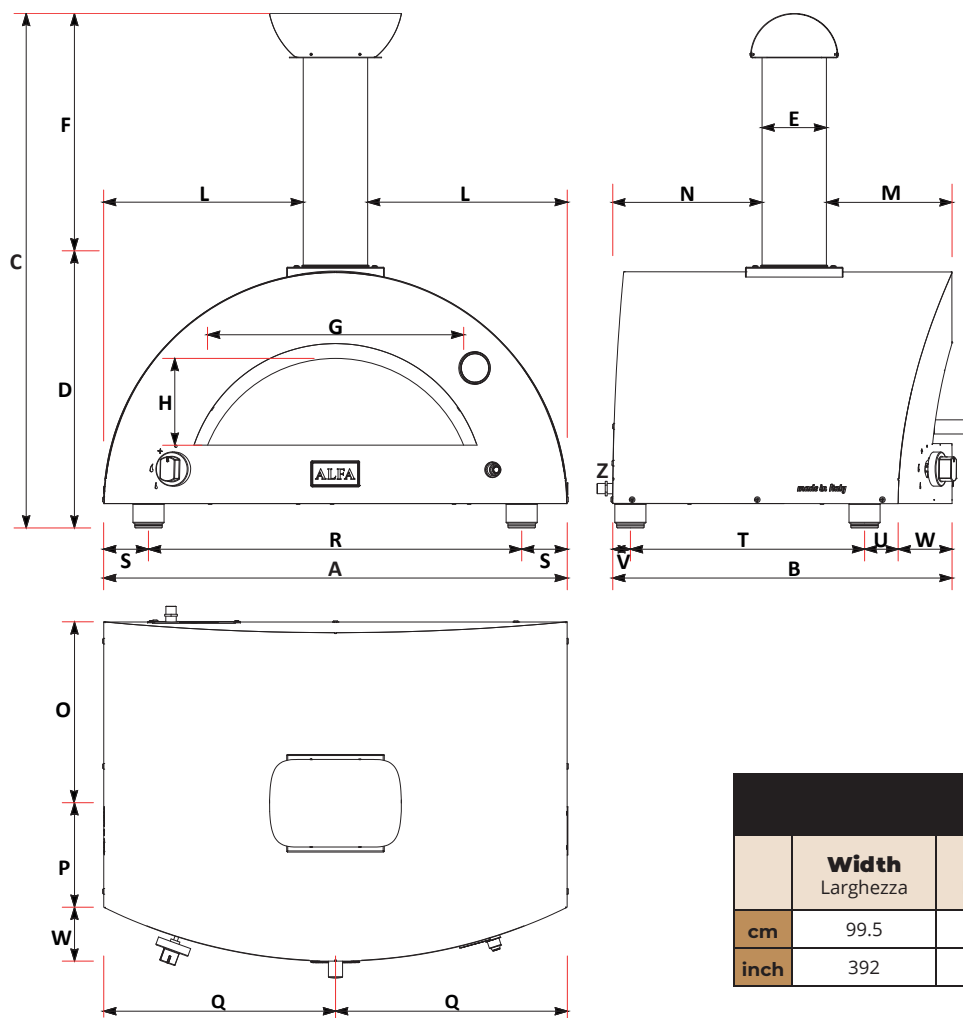

LIMITED EDITION - I COLORI D'ITALIA

Data Sheets - Scheda Tecnica

MILANO
FXMD-2P-LEMI-U

ROMA
FXMD-2P-LERM-U

PALERMO
FXMD-2P-LEPA-U

NAPOLI
FXMD-2P-LENA-U

FIRENZE
FXMD-2P-LEFI-U

VENEZIA
FXMD-2P-LEVE-U

TORINO
FXMD-2P-LETO-U

Weight Peso	79 kg 174 lbs	Materials Materiali	Stainless Steel, iron sheet, Ceramic fiber Acciaio inox, lamiera ferro, Fibroceramica	
Cooking floor Piano Cottura	60x50 cm 24 x 20 in	Type of refractory Tipo di refrattario	Alumina silicate HeatKeeper™ Firebrick Tavella HeatKeeper™ silico-alluminoso	
Max oven temperature Temperatura massima	500°C 1000°F	Recommended fuel Combustibile consigliato	LPG gas (G30 / G31) Gas GPL (G30 / G31)	Natural Gas (G20) Gas Metano (G20)
Heating time Minuti per scaldare	30'	Gas category Categoria gas	I3+ GPL	I2H (METANO)
Pizza capacity Numero Pizze	2 Pizza Ø30cm	Operation Funzionamento	28..30 / 37 mbar 11 in WC	20 mbar 4 in WC
Heat capacity Potenza nominale	15 kW 51.182 BTU/h	Max consumption Consumo Massimo	0.96 kg/h	1.54 m³/h

made in Italy

	cm	inch		cm	inch
A	95	37,4	N	30,7	12,1
B	70	27,5	O	36,9	14,5
C	105,5	41,5	P	21,6	8,5
D	48,5	19,1	Q	47,5	18,7
E	13,2	∅ 5,2	R	76,5	30,1
F	52	20,5	S	9,2	3,6
G	52,5	20,7	T	48	18,9
H	17,85	7,0	U	6,9	2,7
L	40,1	15,8	V	3,6	1,4
M	25,75	10,1	W	11	4,3

A minimum of 10 cm (4 in) must be considered to connect the oven to the gas source.

Z
E' necessario prevedere un minimo di 10 cm per collegare il forno al gas.

PACKAGING DIMENSIONE IMBALLO

	Width Larghezza	Depth Profondità	Height Altezza	Weight Peso
cm	99.5	76	76	kg 108.5
inch	39.2	30	30	lbs 239