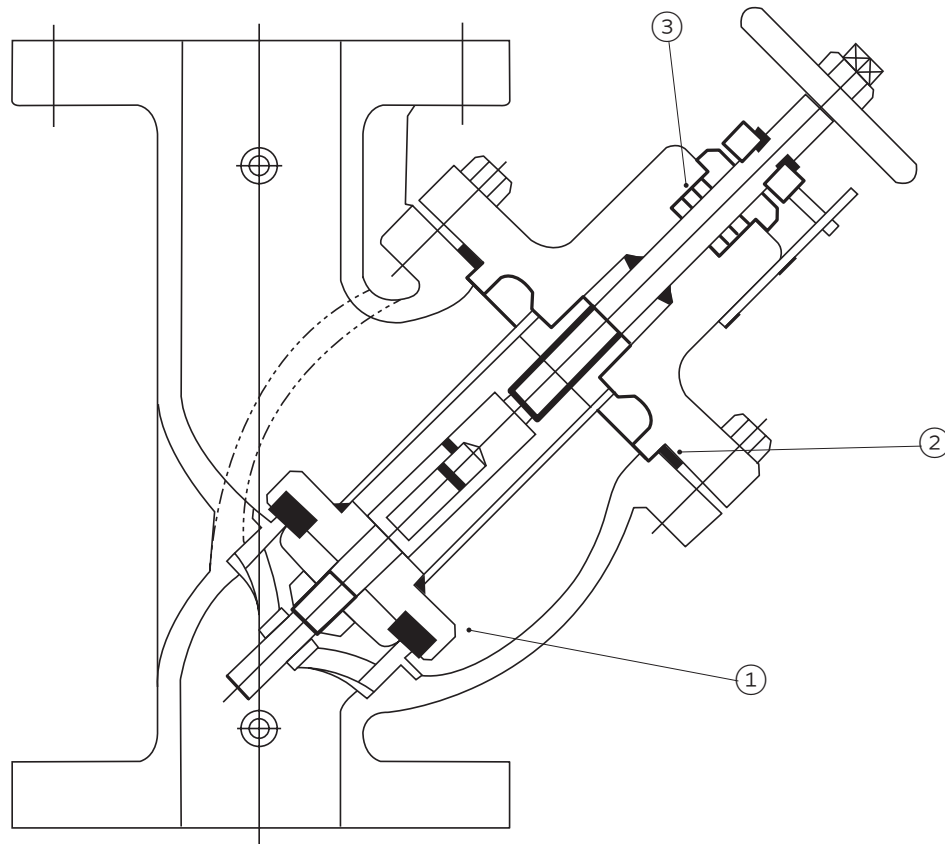

ITEM 15: SEAT GUIDE

FTV SIZE	PART NUMBER
ANSI 125	
2½"	570196-702
3"	570196-703
4"	570196-707
5"	570196-705
6"	570196-706
8"	N/A
10"	N/A
12"	N/A
ANSI 250	
8"	N/A
10"	N/A
12"	N/A

ITEM 14: O-RING BODY

FTV SIZE	PART NUMBER
ANSI 125	
2½"	961111-241
3"	961111-245
4"	961111-253
5"	961111-260
6"	AS1270-264
8"	961131-450
10"	961131-454
12"	961131-458
ANSI 250	
8"	961131-450
10"	961131-454
12"	961131-458

2.0 FTV STRAIGHT FLANGED 14" TO 24"

TYPICAL SECTION VIEW

ITEM	DESCRIPTION	PAGE
1	Disc & holder assembly, EPDM	10
2	Gasket, cover	10
3	Packing, EPDM	10

ITEM 1: DISC & HOLDER ASSEMBLY, EPDM

FTV SIZE	PART NUMBER
14"	870200-014
16"	870200-016
18"	870200-018
20"	870200-020
24"	870200-024

ITEM 2: GASKET, COVER

FTV SIZE	PART NUMBER
14"	870300-014
16"	870300-016
18"	870300-018
20"	870300-020
24"	870300-024

ITEM 3: PACKING, EPDM

FTV SIZE	PART NUMBER
14"	870400-014
16"	870400-016
18"	870400-018
20"	870400-020
24"	870400-024