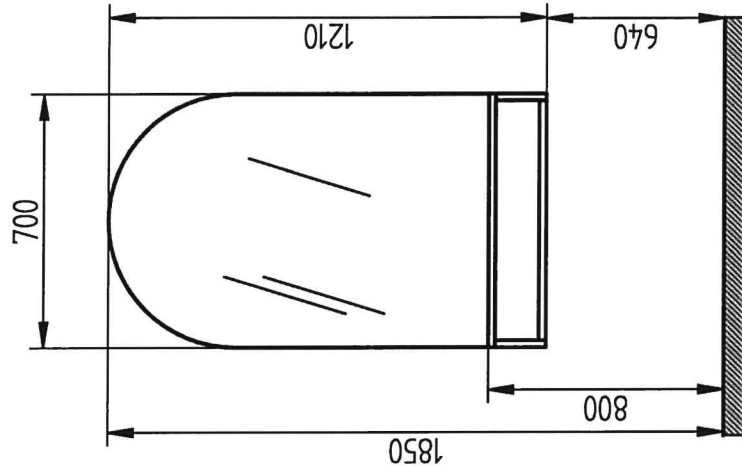

COMPONENTI / COMPONENTS

X4

φ8

X4