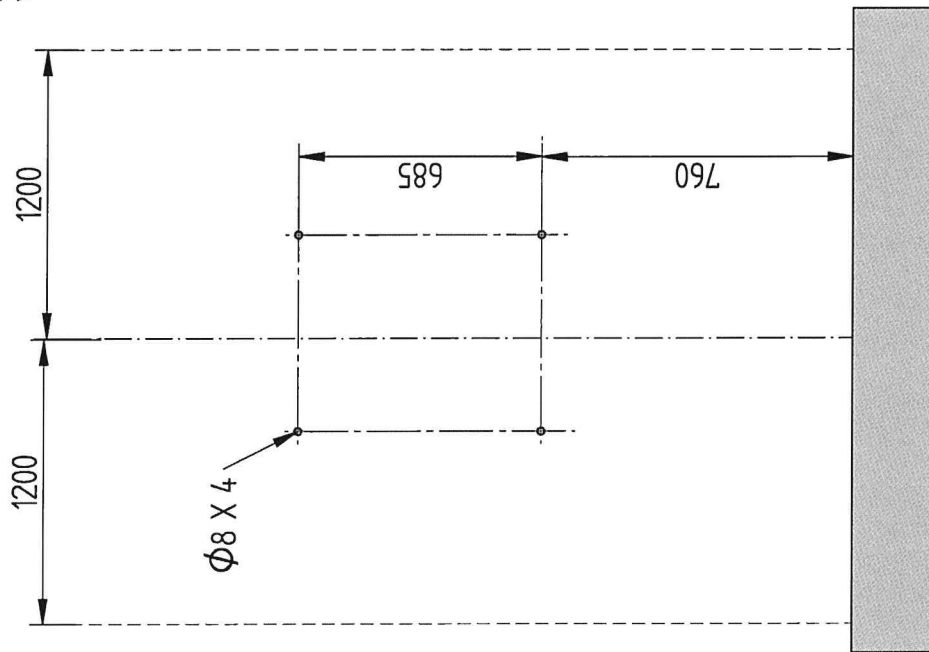

**VOGUE
K 631**

**INTERASSE MINIMO CONSIGLIATO
MINIMUM RECOMMENDED WHEELBASE**

B
 FISSARE LE STAFFE A MURO PER
 APPENDERE LA SPECCHIERA AVENDO
 CURA DI VERIFICARNE ALLINEAMENTO
 ORIZZONTALE CON LA LIVELLA
 A BOLLINA
 FIX THE BRACKETS TO THE WALL
 TO HANG THE MIRROR, TACKIN CARE
 TO CHECK HORIZONTAL ALIGNMENT
 WITH THE BUBBLE LEVEL