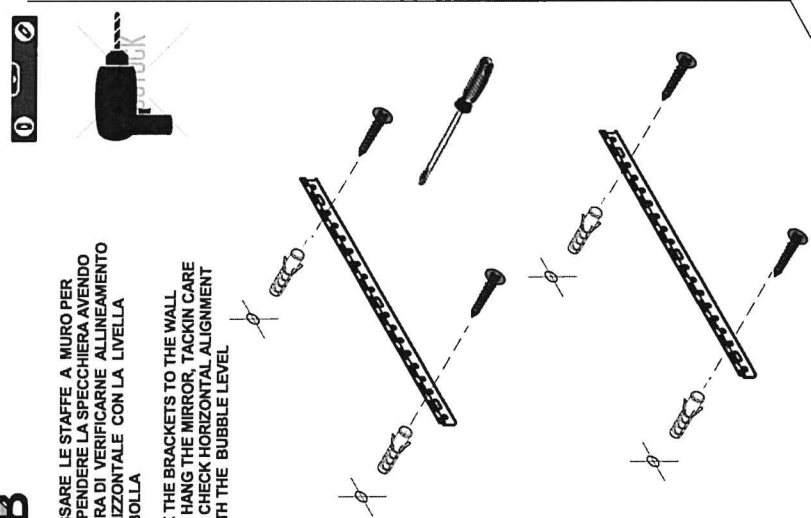

**VOGUE
K 631**

**INTERASSE MINIMO CONSIGLIATO
MINIMUM RECOMMENDED WHEELBASE**

B
 FISSARE LE STAFFE A MURO PER
 APPENDERE LA SPECCHIERA AVENDO
 CURA DI VERIFICARNE ALLINEAMENTO
 ORIZZONTALE CON LA LIVELLA
 A BOLLINA
 FIX THE BRACKETS TO THE WALL
 TO HANG THE MIRROR, TACKIN CARE
 TO CHECK HORIZONTAL ALIGNMENT
 WITH THE BUBBLE LEVEL