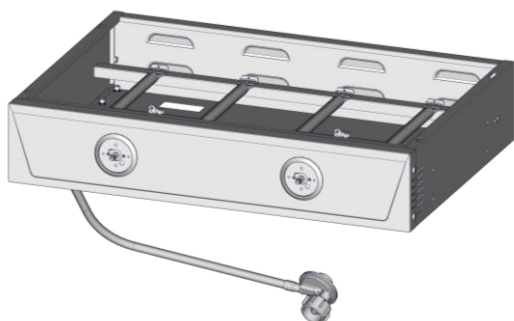

Package Parts List / Liste des pièces de l'emballage /
Lista de contenido del paquete

1 (x2)

2

3

4

5 (x2)

6

7

8

9

10