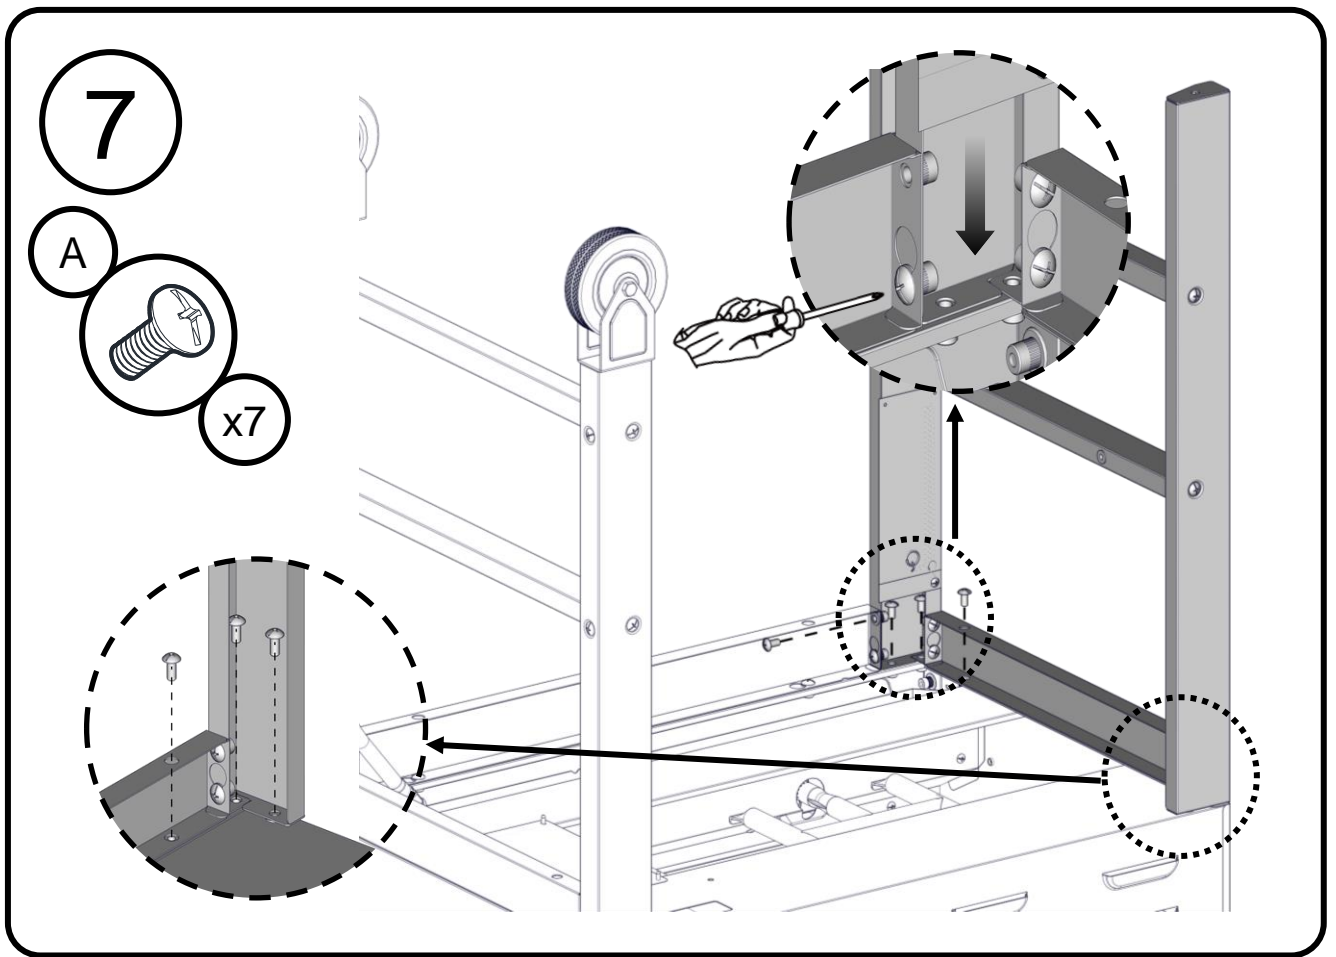

Truss Head Screw
Vis cruciforme
Tornillo de cabeza ovalada
5/32 - 32 x 25/64 "

Shoulder Screw
Vis d'épaule
Tornillo de hombro
1/4"

Flat Washer
Rondelle plate
Arandela plana
1/4"

Split Lock Washer
Laveuse split lock
Arandela de seguridad dividida
1/4"

Wheel Nut
Écrou de roue
Tuerca de rueda
1/4"

Assembly Instructions / Consignes pour l'assemblage /
Instrucciones de montaje

5

6

A
x7

9

10

A