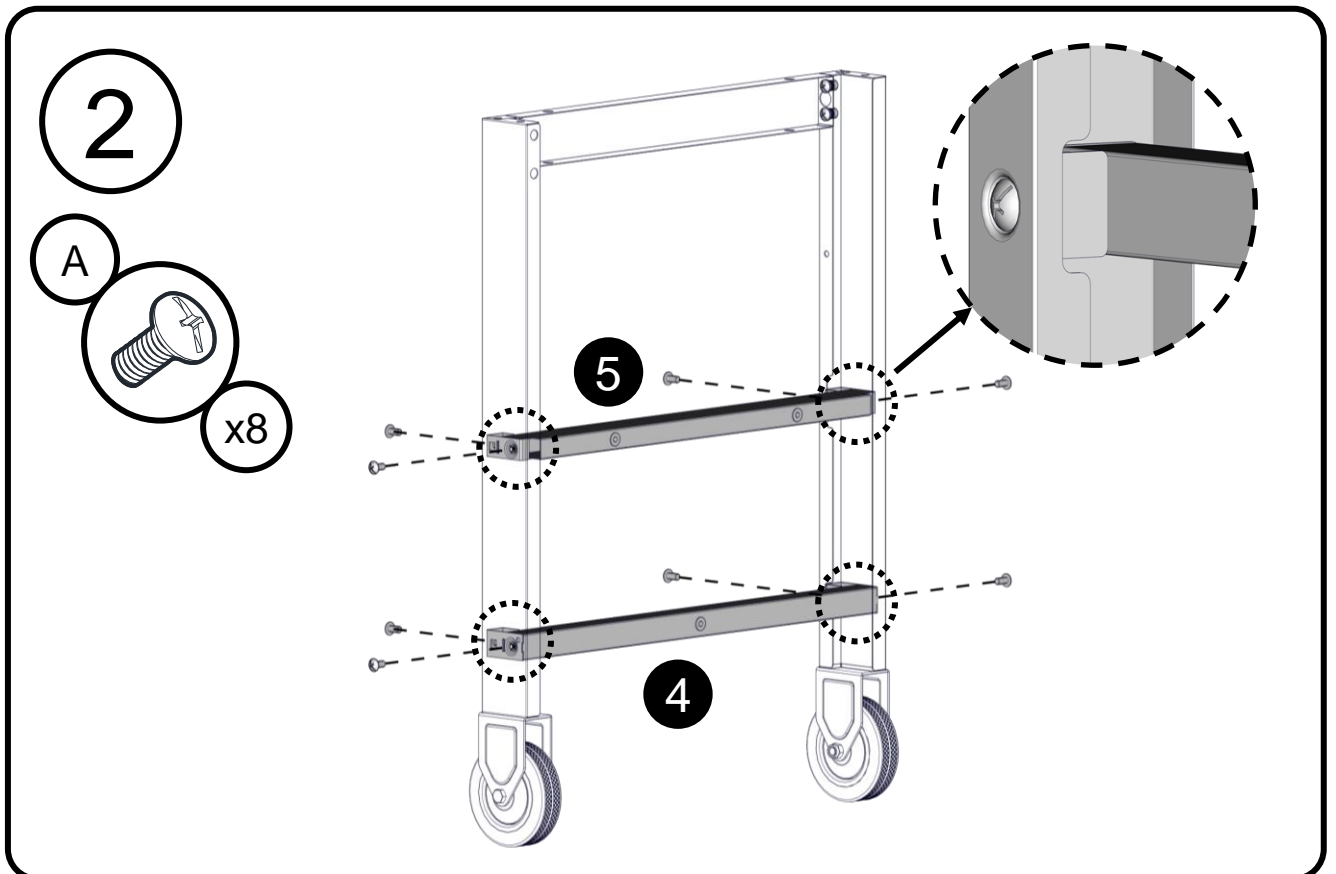

Assembly Instructions / Consignes pour l'assemblage /
Instrucciones de montaje