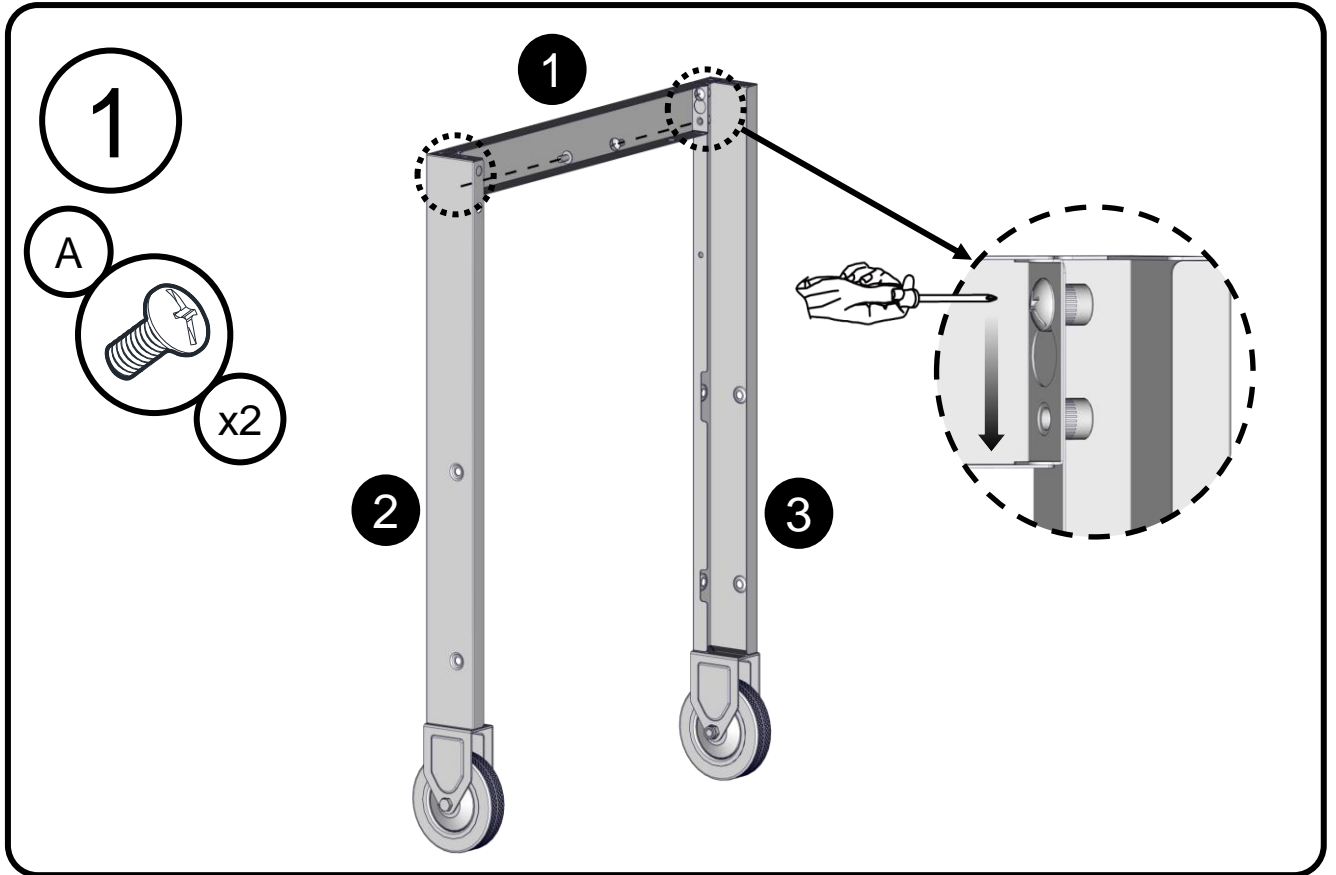

Assembly Instructions / Consignes pour l'assemblage /
Instrucciones de montaje