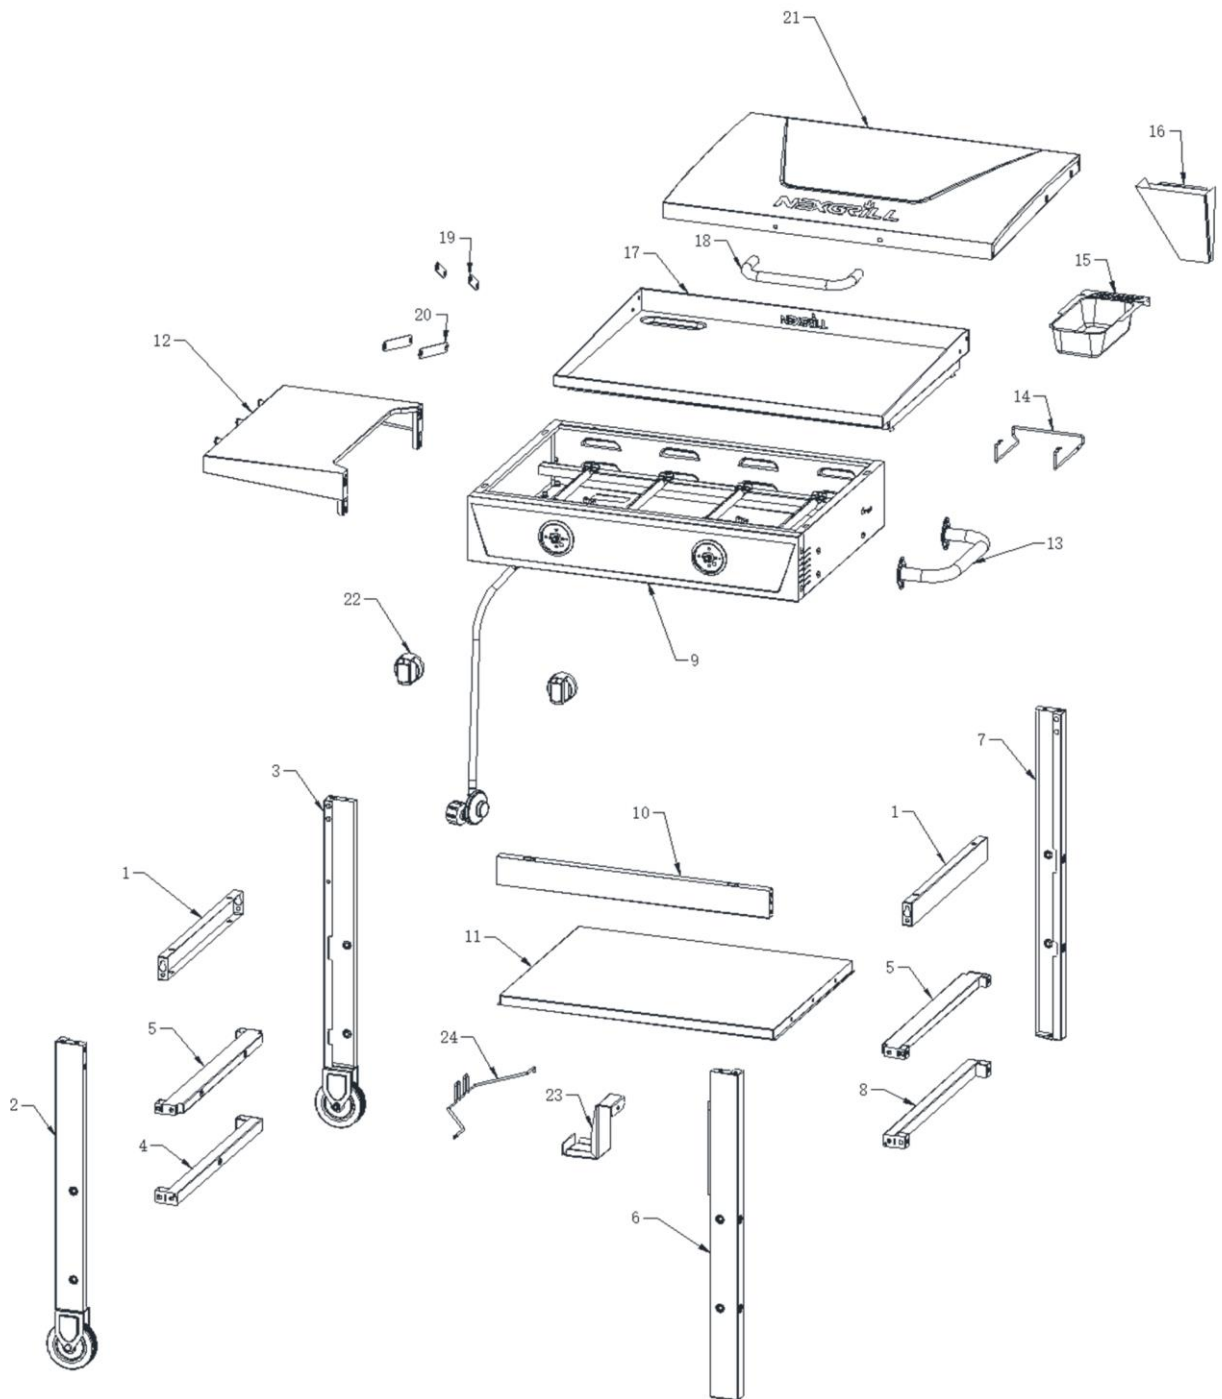

20

x2

Package Parts List / Liste des pièces de l'emballage /
Lista de contenido del paquete

21

22

x2

23

24

Exploded View / Vue éclatée / Vista en detalle

Tools Needed / Outils Requis / Herramientas necesarias

Hardware Pack List / Liste des vis de l'emballage / Lista de tornillos del paquete

Truss Head Screw
Vis cruciforme
Tornillo de cabeza ovalada
1/4 - 20 x 1/2"

Truss Head Screw
Vis cruciforme
Tornillo de cabeza ovalada
5/32 - 32 x 25/64 "

Shoulder Screw
Vis d'épaule
Tornillo de hombro
1/4"

Flat Washer
Rondelle plate
Arandela plana
1/4"

Split Lock Washer
Laveuse split lock
Arandela de seguridad dividida
1/4"