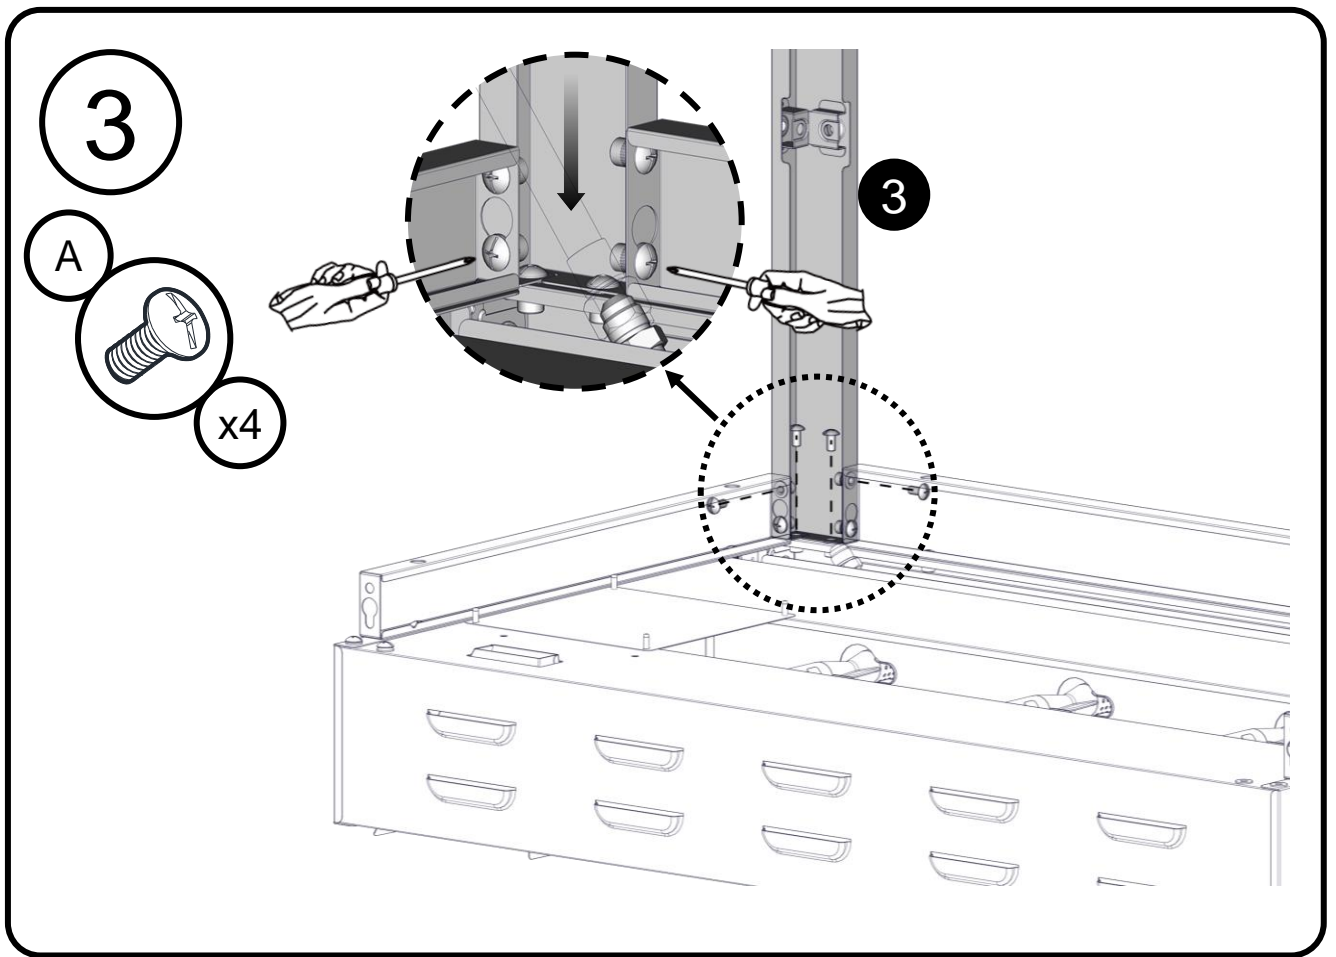

Truss Head Screw
Vis cruciforme
Tornillo de cabeza ovalada
1/4 - 20 x 1 1/8"

Shoulder Screw
Vis d'épaule
Tornillo de hombre
1/4"

Flat Washer
Rondelle plate
Arandela plana
1/4"

Split Lock Washer
Laveuse split lock
Arandela de seguridad dividida
1/4"

Wheel Nut
Écrou de roue
Tuerca de rueda
1/4"

Wheel Nut
Écrou de roue
Tuerca de rueda
1/4"

Assembly Instructions / Consignes pour l'assemblage /
Instrucciones de montaje

11

B

x2

12

13