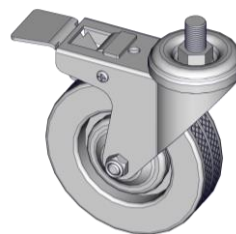

Package Parts List / Liste des pièces de l'emballage /
Lista de contenido del paquete

1 (x2)

2

3

4

5

6

7

8 (x2)

9

10