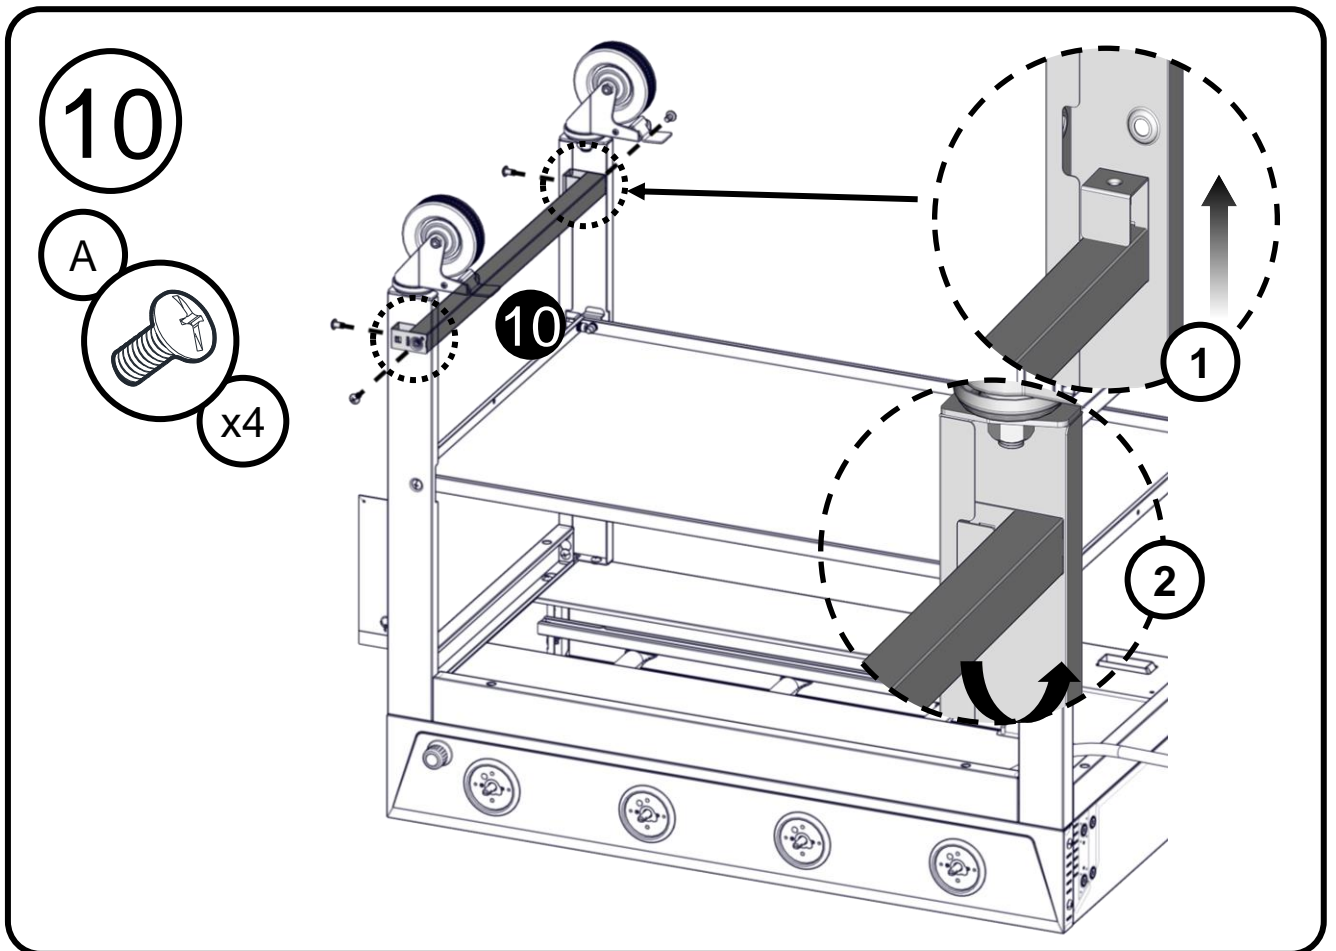

Truss Head Screw
Vis cruciforme
Tornillo de cabeza ovalada
1/4 - 20 x 1 1/8"

Shoulder Screw
Vis d'épaule
Tornillo de hombre
1/4"

Flat Washer
Rondelle plate
Arandela plana
1/4"

Split Lock Washer
Laveuse split lock
Arandela de seguridad dividida
1/4"

Wheel Nut
Écrou de roue
Tuerca de rueda
1/4"

Wheel Nut
Écrou de roue
Tuerca de rueda
1/4"

Assembly Instructions / Consignes pour l'assemblage /
Instrucciones de montaje

11

B

x2

12

13