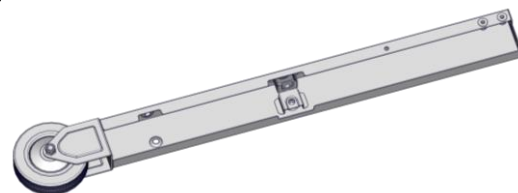

Package Parts List / Liste des pièces de l'emballage /
Lista de contenido del paquete

1 (x2)

2

3

4

5

6

7

8 (x2)

9

10