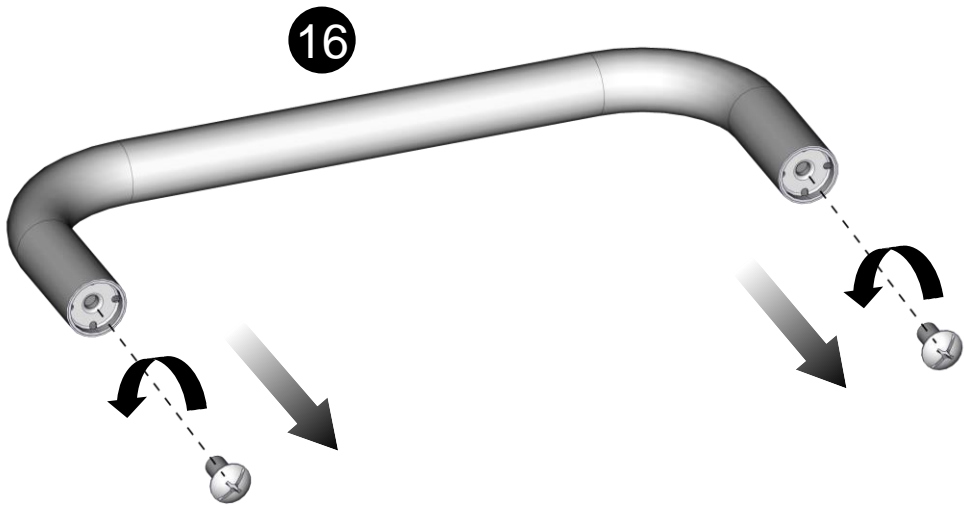

Truss Head Screw
Vis cruciforme
Tornillo de cabeza ovalada
1/4 - 20 x 1 1/8"

Shoulder Screw
Vis d'épaule
Tornillo de hombre
1/4"

Flat Washer
Rondelle plate
Arandela plana
1/4"

Split Lock Washer
Laveuse split lock
Arandela de seguridad dividida
1/4"

Wheel Nut
Écrou de roue
Tuerca de rueda
1/4"

Wheel Nut
Écrou de roue
Tuerca de rueda
1/4"

Assembly Instructions / Consignes pour l'assemblage /
Instrucciones de montaje

11

B

x2

12

13

B

x1

14

14

x2

2

15

15