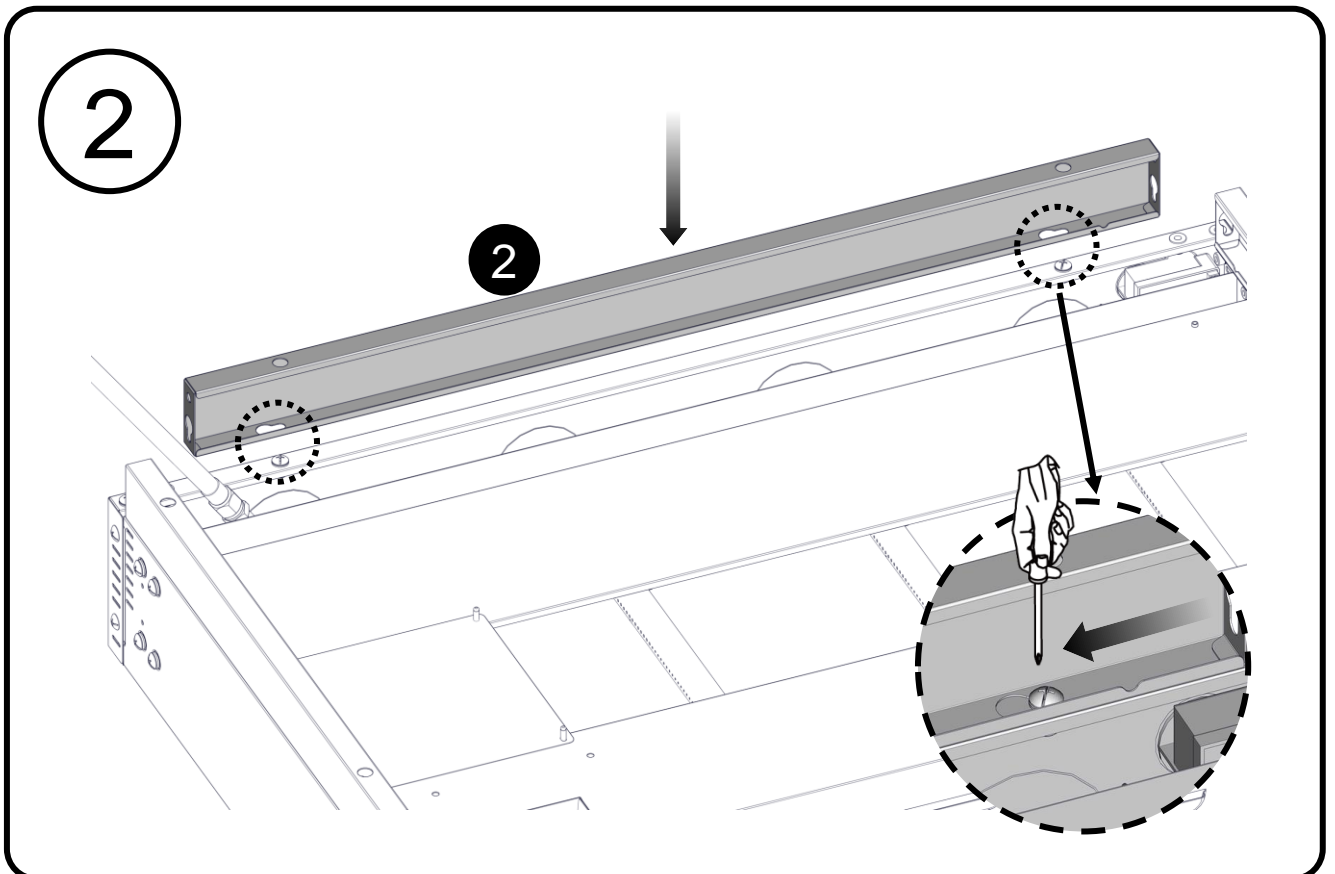

Assembly Instructions / Consignes pour l'assemblage /
Instrucciones de montaje