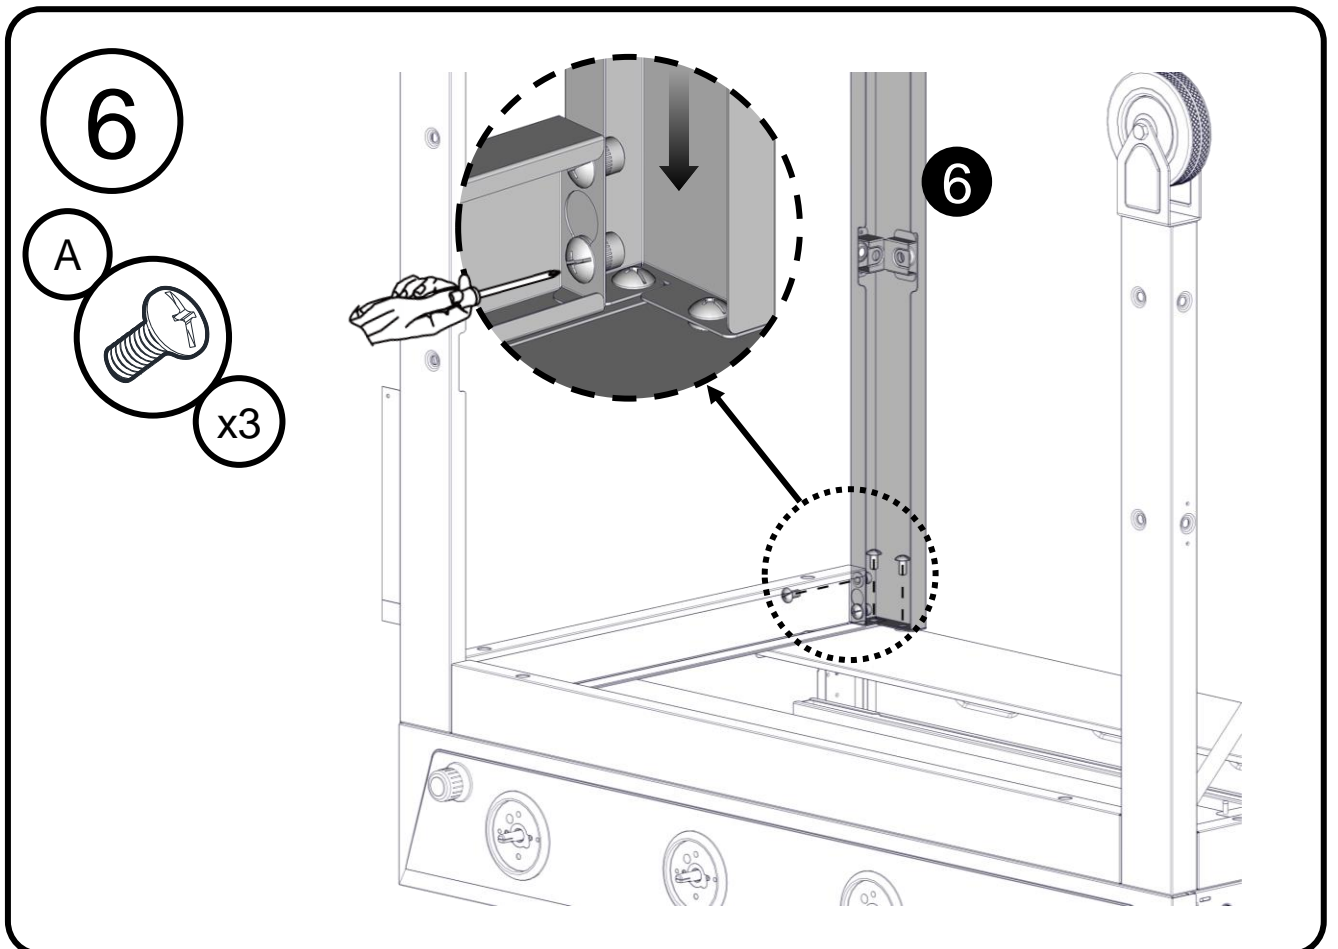

Truss Head Screw
Vis cruciforme
Tornillo de cabeza ovalada
1/4 - 20 x 1 1/8"

Shoulder Screw
Vis d'épaule
Tornillo de hombre
1/4"

Flat Washer
Rondelle plate
Arandela plana
1/4"

Split Lock Washer
Laveuse split lock
Arandela de seguridad dividida
1/4"

Wheel Nut
Écrou de roue
Tuerca de rueda
1/4"

Wheel Nut
Écrou de roue
Tuerca de rueda
1/4"

Assembly Instructions / Consignes pour l'assemblage /
Instrucciones de montaje

11

B

x2

12

13