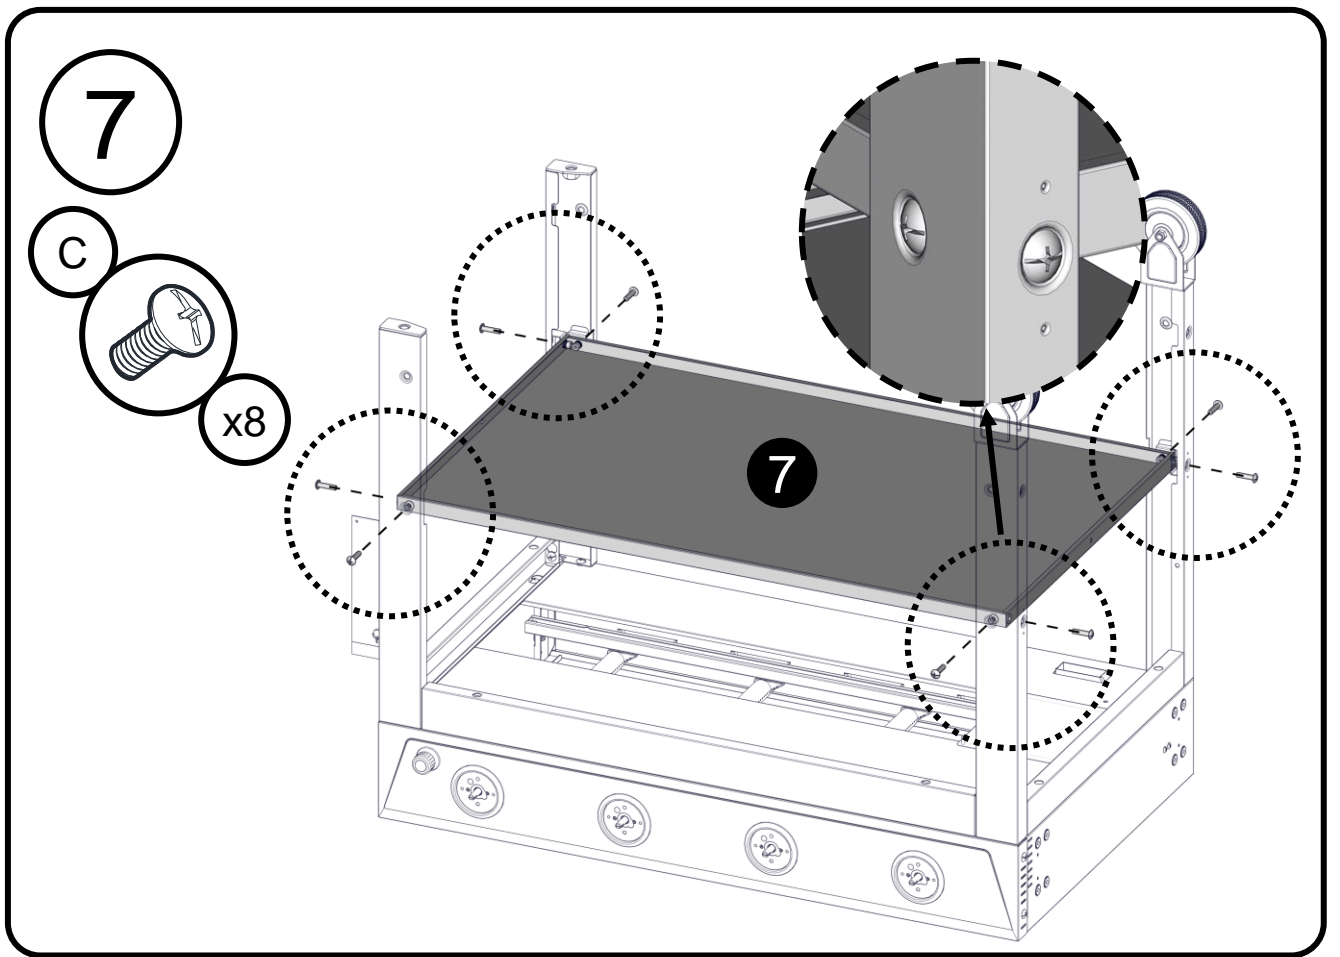

Truss Head Screw
Vis cruciforme
Tornillo de cabeza ovalada
1/4 - 20 x 1 1/8"

Shoulder Screw
Vis d'épaule
Tornillo de hombre
1/4"

Flat Washer
Rondelle plate
Arandela plana
1/4"

Split Lock Washer
Laveuse split lock
Arandela de seguridad dividida
1/4"

Wheel Nut
Écrou de roue
Tuerca de rueda
1/4"

Wheel Nut
Écrou de roue
Tuerca de rueda
1/4"

Assembly Instructions / Consignes pour l'assemblage /
Instrucciones de montaje

11

B

x2

12

13