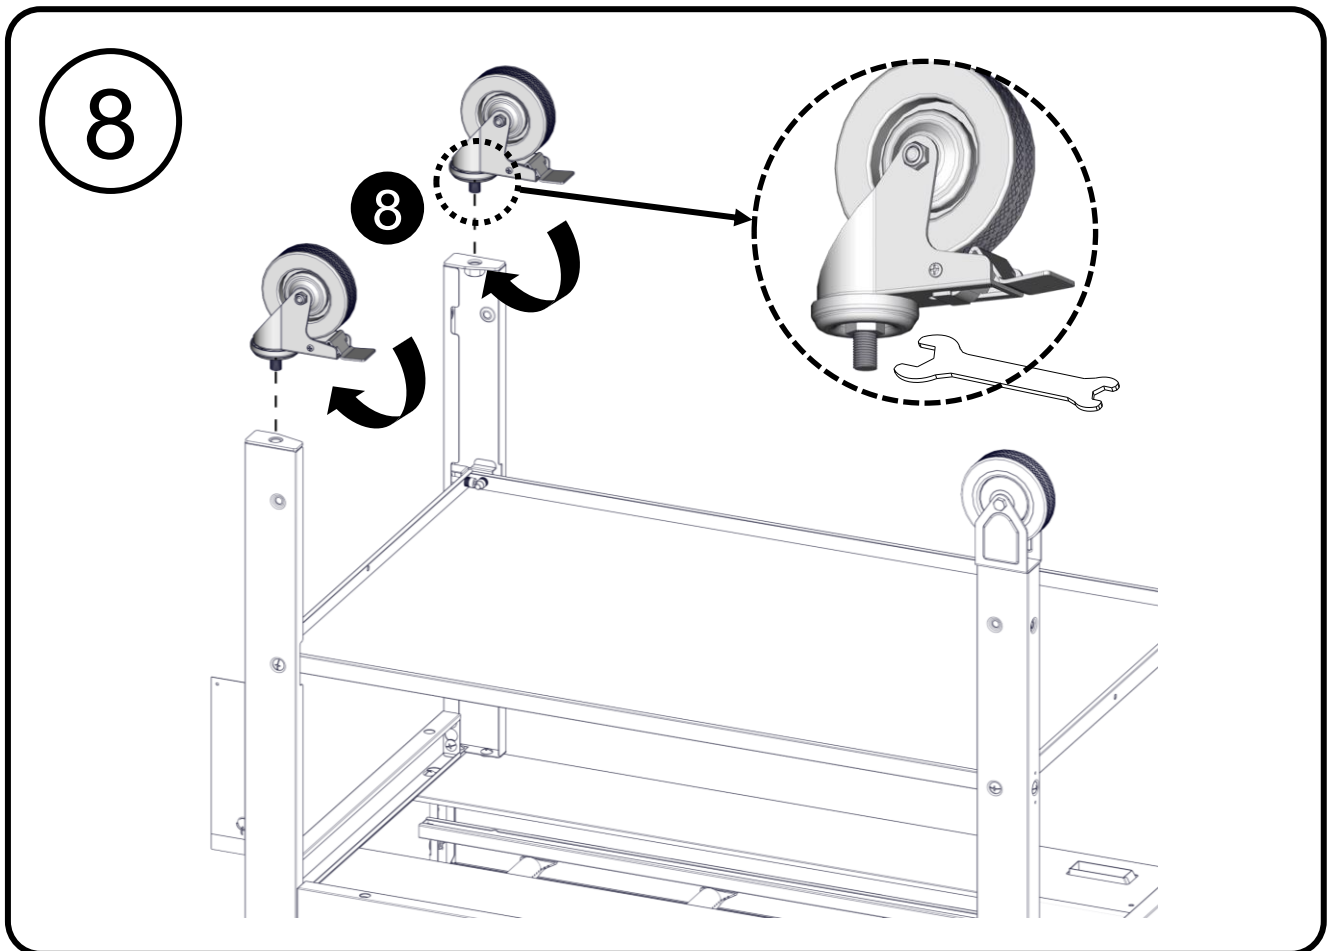

Truss Head Screw
Vis cruciforme
Tornillo de cabeza ovalada
1/4 - 20 x 1 1/8"

Shoulder Screw
Vis d'épaule
Tornillo de hombre
1/4"

Flat Washer
Rondelle plate
Arandela plana
1/4"

Split Lock Washer
Laveuse split lock
Arandela de seguridad dividida
1/4"

Wheel Nut
Écrou de roue
Tuerca de rueda
1/4"

Wheel Nut
Écrou de roue
Tuerca de rueda
1/4"

Assembly Instructions / Consignes pour l'assemblage /
Instrucciones de montaje

11

B

x2

12

13