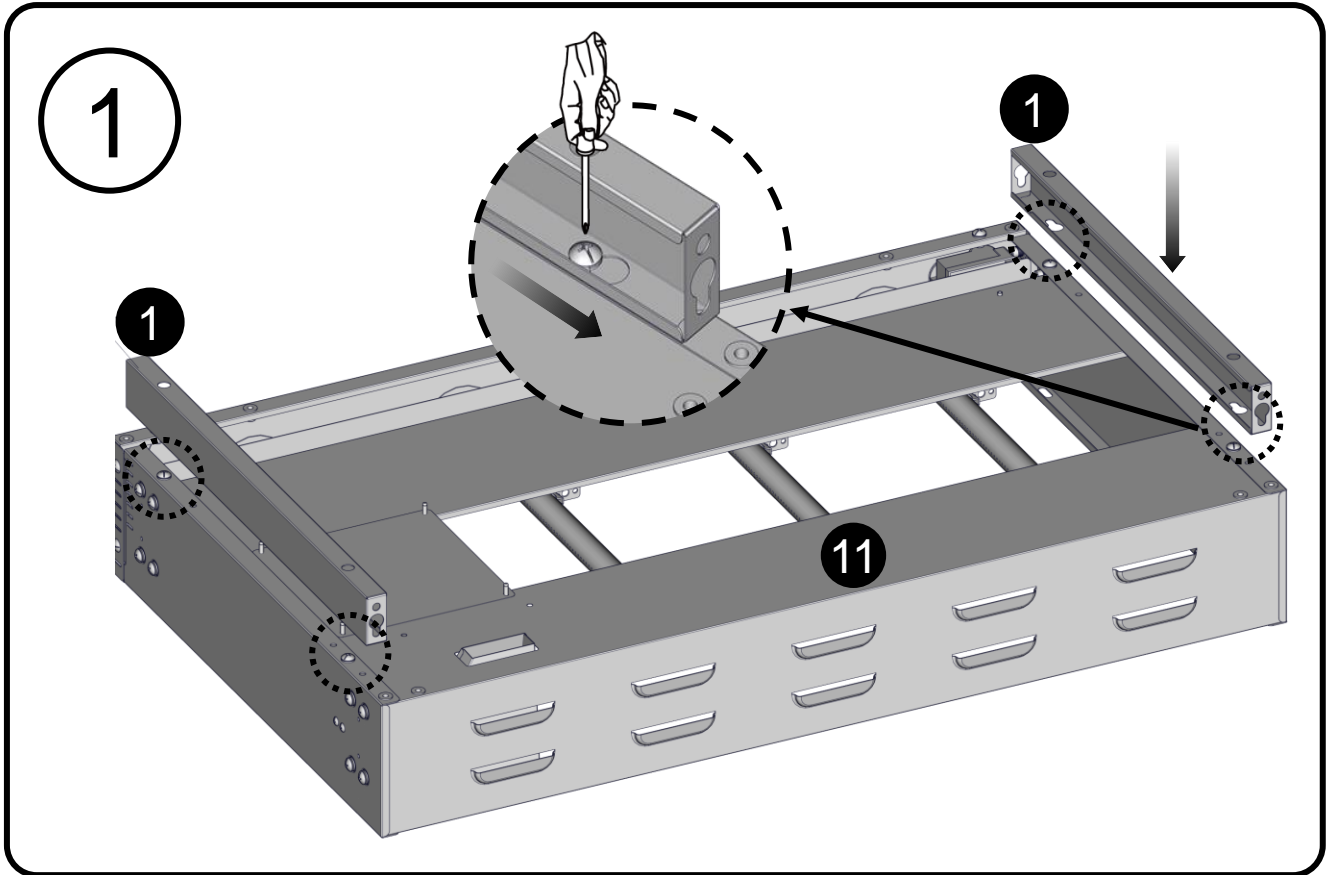

Assembly Instructions / Consignes pour l'assemblage /
Instrucciones de montaje