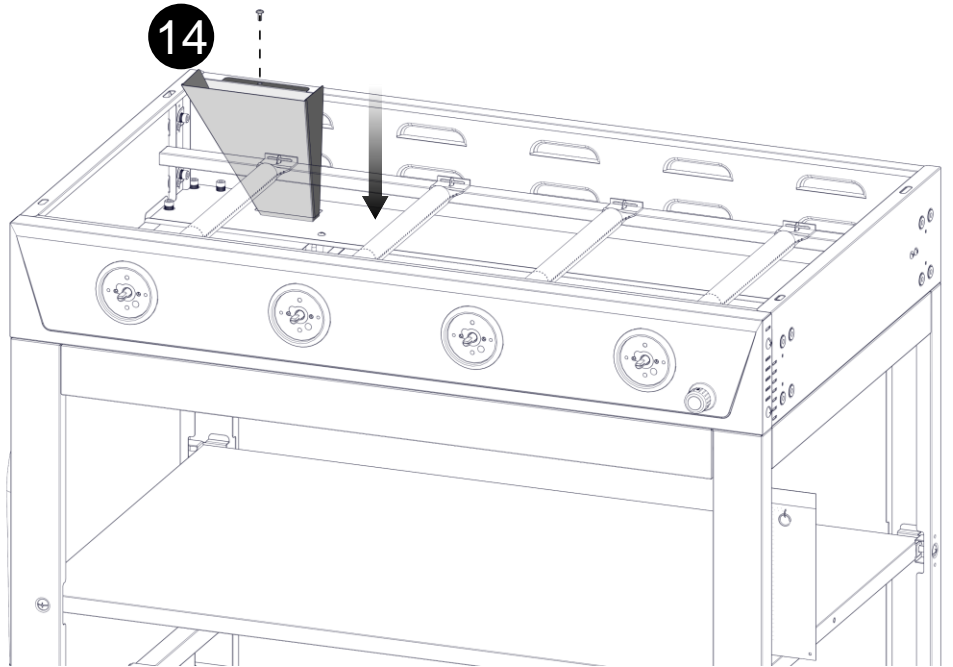

Wheel Nut
Écrou de roue
Tuerca de rueda
1/4"

Wheel Nut
Écrou de roue
Tuerca de rueda
1/4"

Assembly Instructions / Consignes pour l'assemblage /
Instrucciones de montaje

11

B

x2

12

13

B

x1

14

14

x2

2

15

15