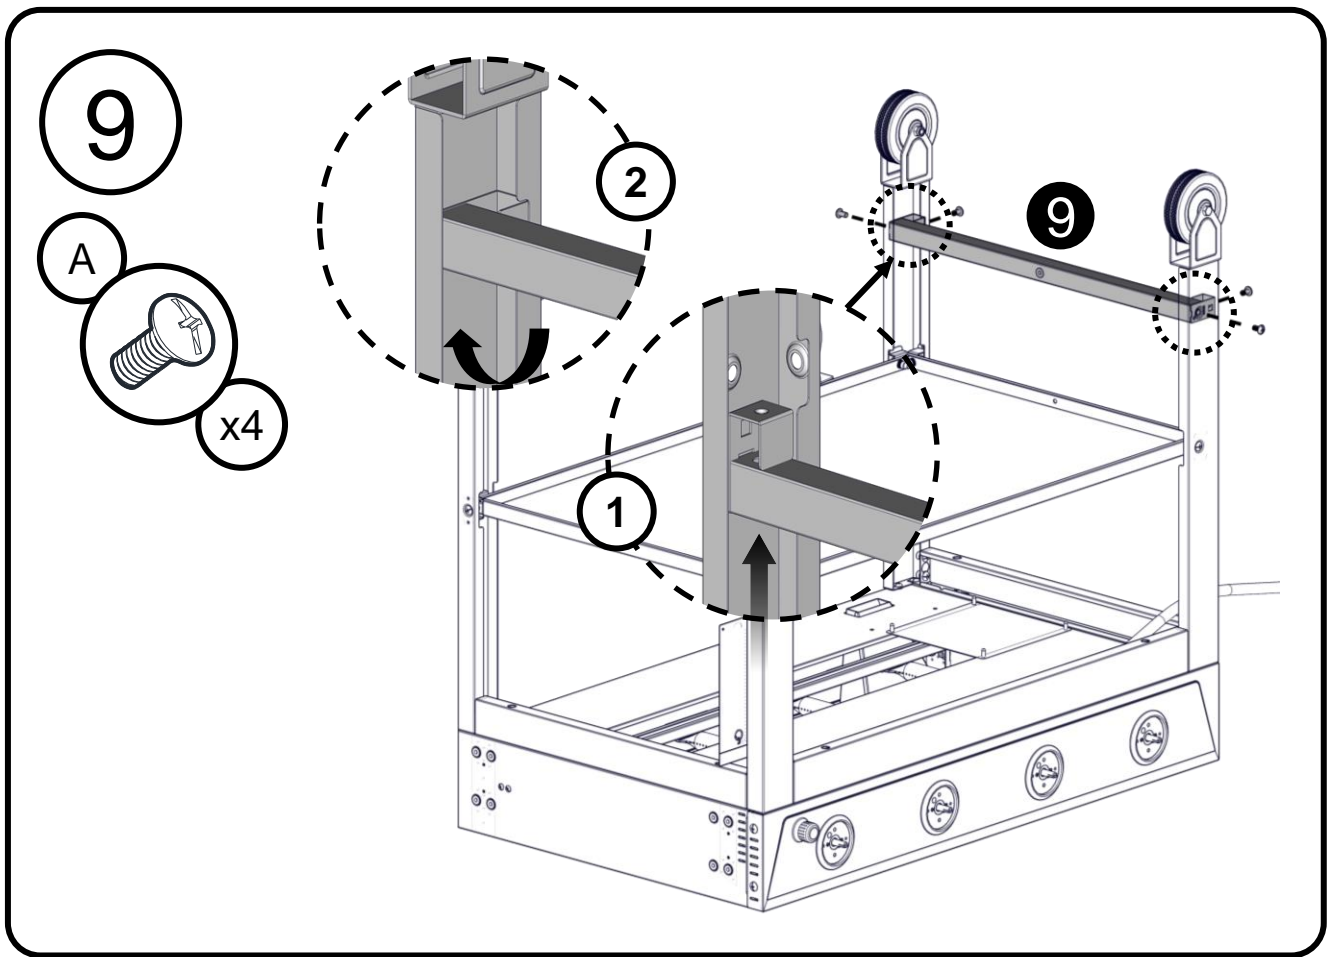

Wheel Nut
Écrou de roue
Tuerca de rueda
1/4"

Wheel Nut
Écrou de roue
Tuerca de rueda
1/4"

Assembly Instructions / Consignes pour l'assemblage /
Instrucciones de montaje

11

B

x2

12

13