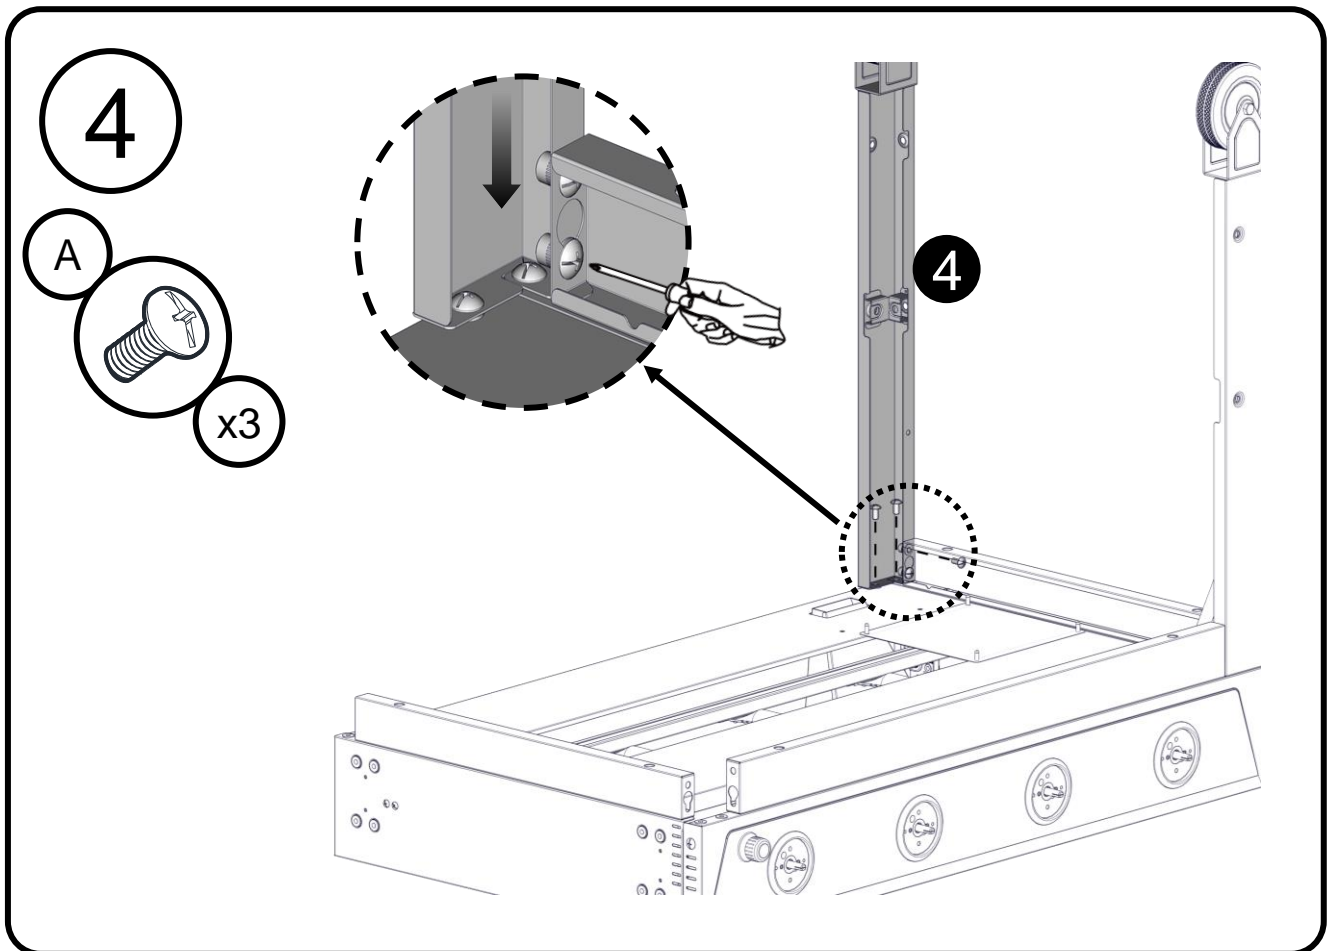

Truss Head Screw
Vis cruciforme
Tornillo de cabeza ovalada
1/4 - 20 x 1 1/8"

Shoulder Screw
Vis d'épaule
Tornillo de hombre
1/4"

Flat Washer
Rondelle plate
Arandela plana
1/4"

Split Lock Washer
Laveuse split lock
Arandela de seguridad dividida
1/4"

Wheel Nut
Écrou de roue
Tuerca de rueda
1/4"

Wheel Nut
Écrou de roue
Tuerca de rueda
1/4"

Assembly Instructions / Consignes pour l'assemblage /
Instrucciones de montaje

11

B

x2

12

13