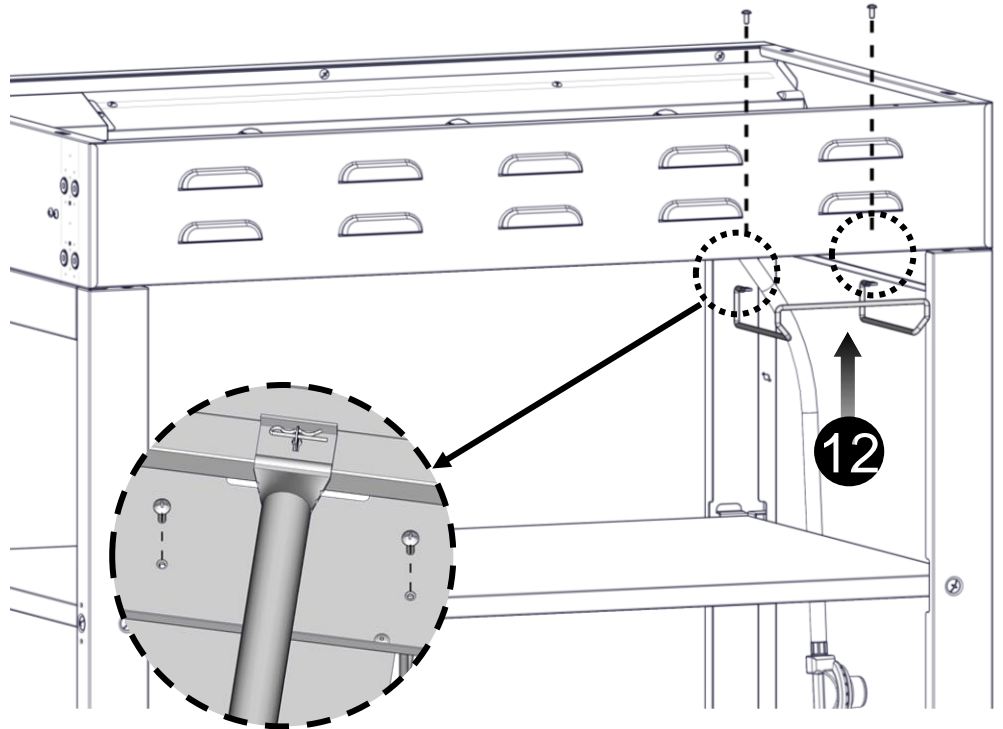

Wheel Nut
Écrou de roue
Tuerca de rueda
1/4"

Wheel Nut
Écrou de roue
Tuerca de rueda
1/4"

Assembly Instructions / Consignes pour l'assemblage /
Instrucciones de montaje

11

B

x2

12

13