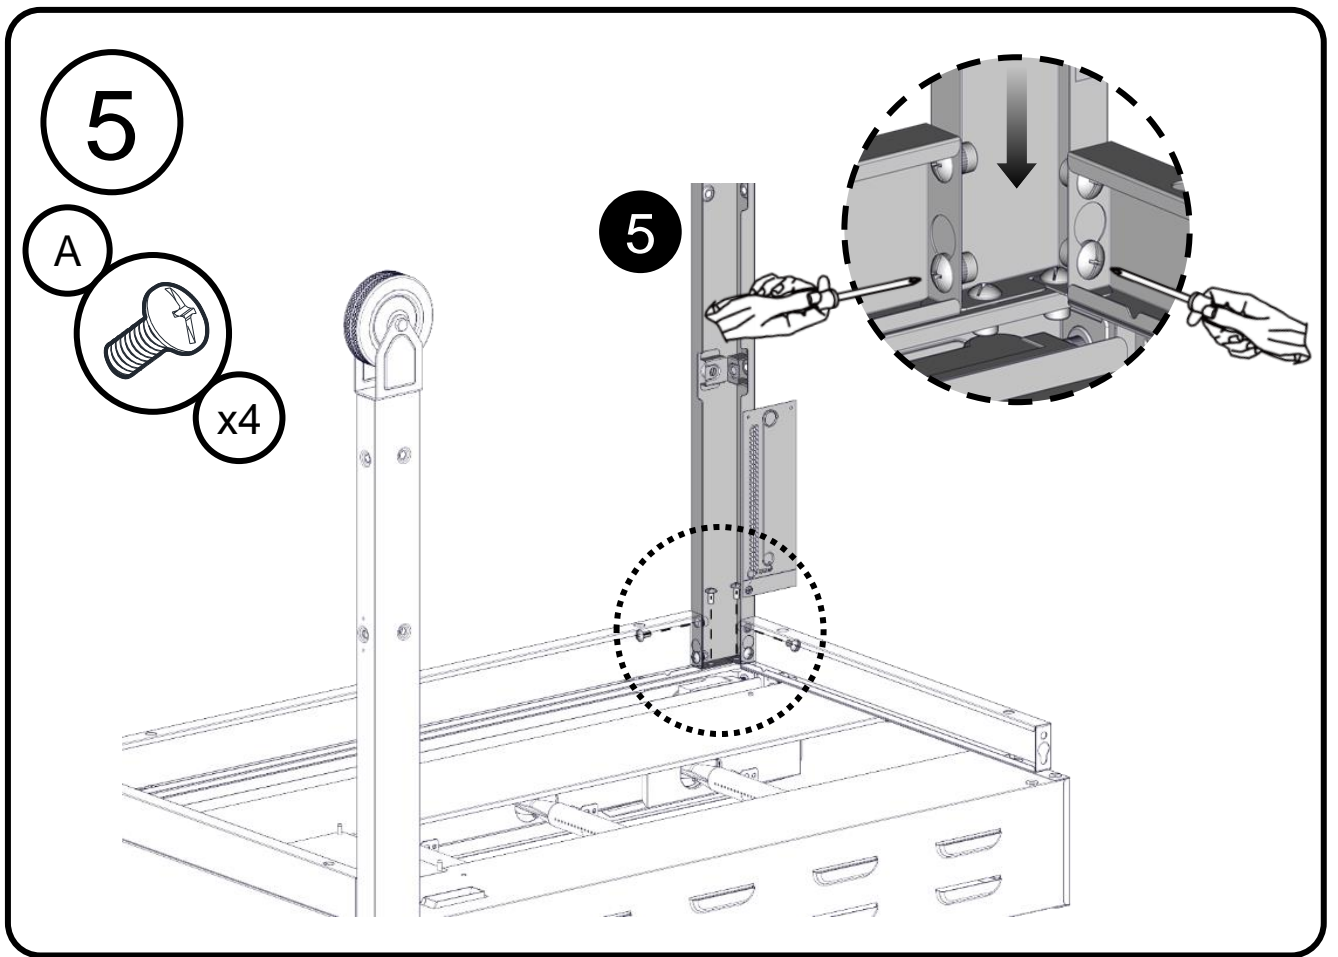

Wheel Nut
Écrou de roue
Tuerca de rueda
1/4"

Wheel Nut
Écrou de roue
Tuerca de rueda
1/4"

Assembly Instructions / Consignes pour l'assemblage /
Instrucciones de montaje

11

B

x2

12

13