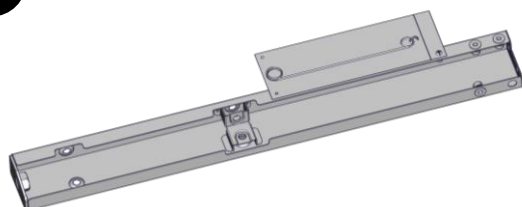

Package Parts List / Liste des pièces de l'emballage /
Lista de contenido del paquete

1 (x2)

2

3

4

5

6

7

8 (x2)

9

10