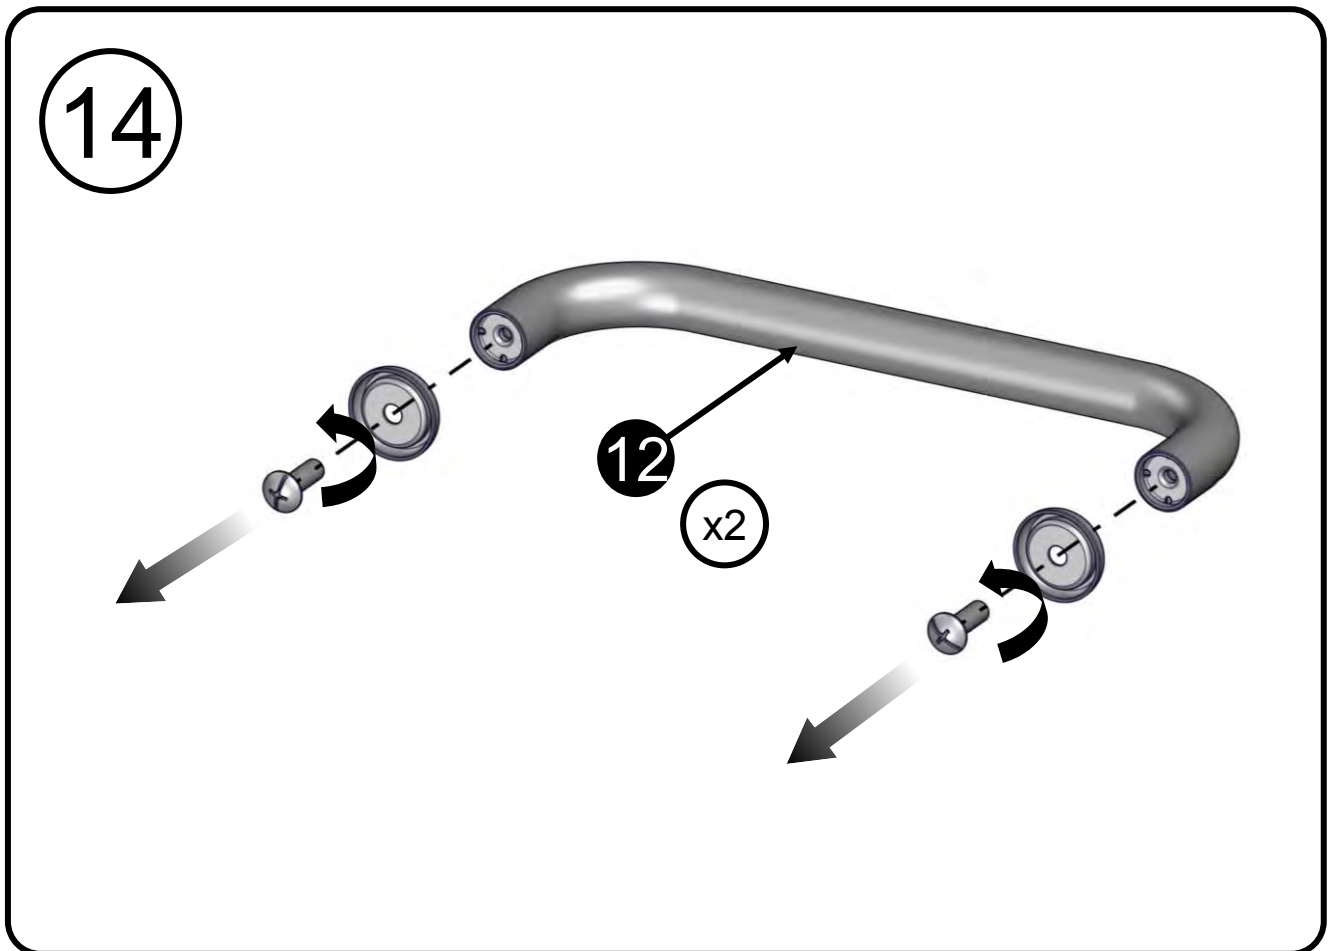

## Hardware Pack List / Liste des vis de l'emballage / Lista de tornillos del paquete

Truss Head Screw  
Vis cruciforme  
Tornillo de cabeza ovalada  
1/4 - 20 x 5/8"

Truss Head Screw  
Vis cruciforme  
Tornillo de cabeza ovalada  
5/32 - 32 x 3/8 "

Flat Washer  
Rondelle plate  
Arandela plana  
5/32"

Assembly Instructions / Consignes pour l'assemblage /  
Instrucciones de montaje

3

4

11

12

15

16