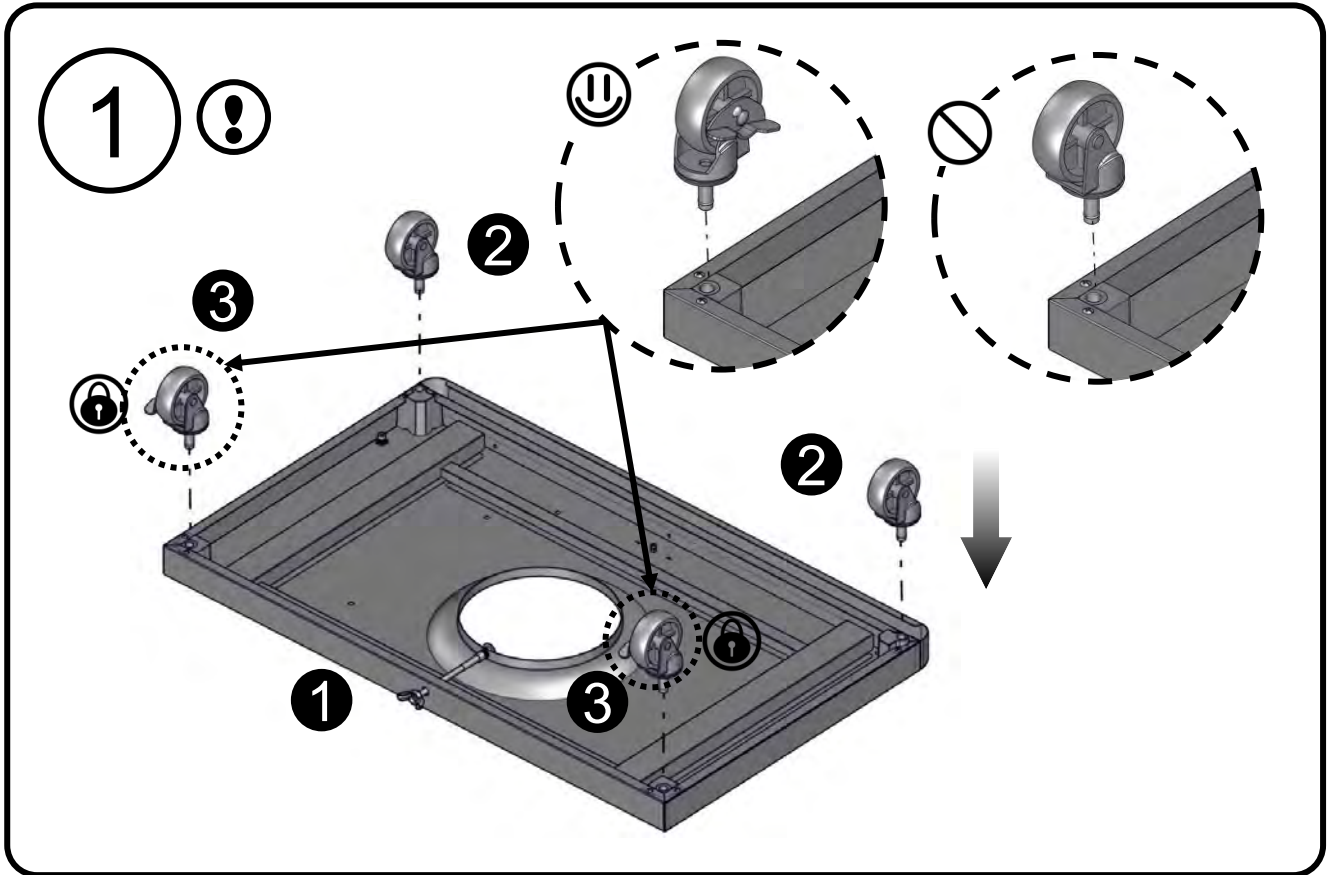

Assembly Instructions / Consignes pour l'assemblage /
Instrucciones de montaje