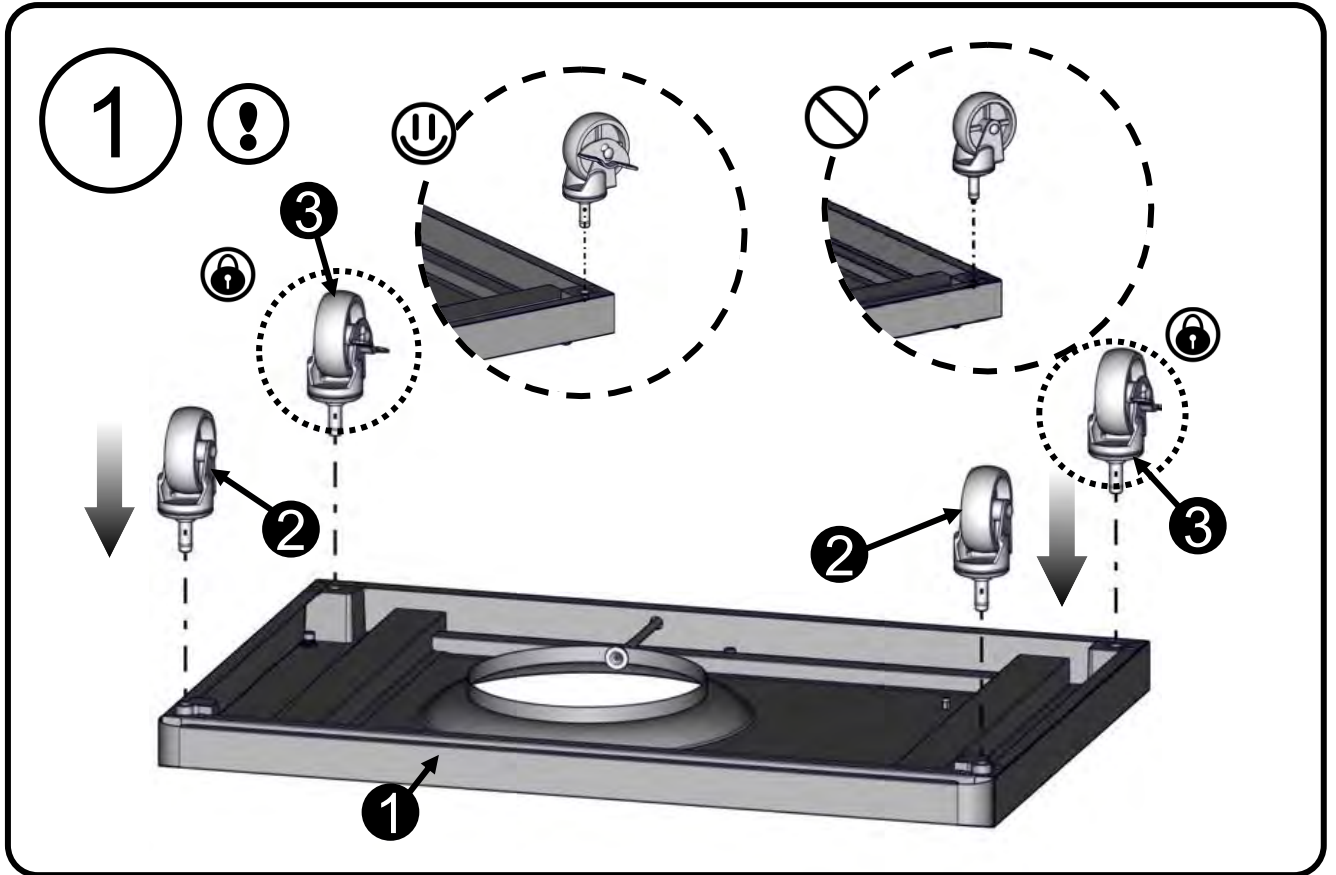

Assembly Instructions / Consignes pour l'assemblage /
Instrucciones de montaje