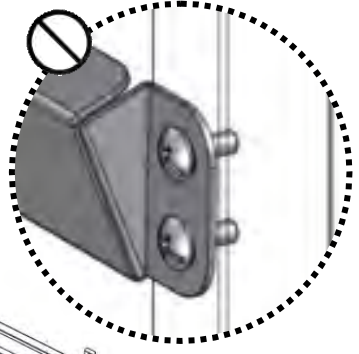

Truss Head Screw
Vis cruciforme
Tornillo de cabeza ovalada
5/32 - 32 x 3/8 "

Flat Washer
Rondelle plate
Arandela plana
1/4"

Flat Washer
Rondelle plate
Arandela plana
5/32"

Assembly Instructions / Consignes pour l'assemblage /
Instrucciones de montaje

3

4

7

8

9

B

10

A