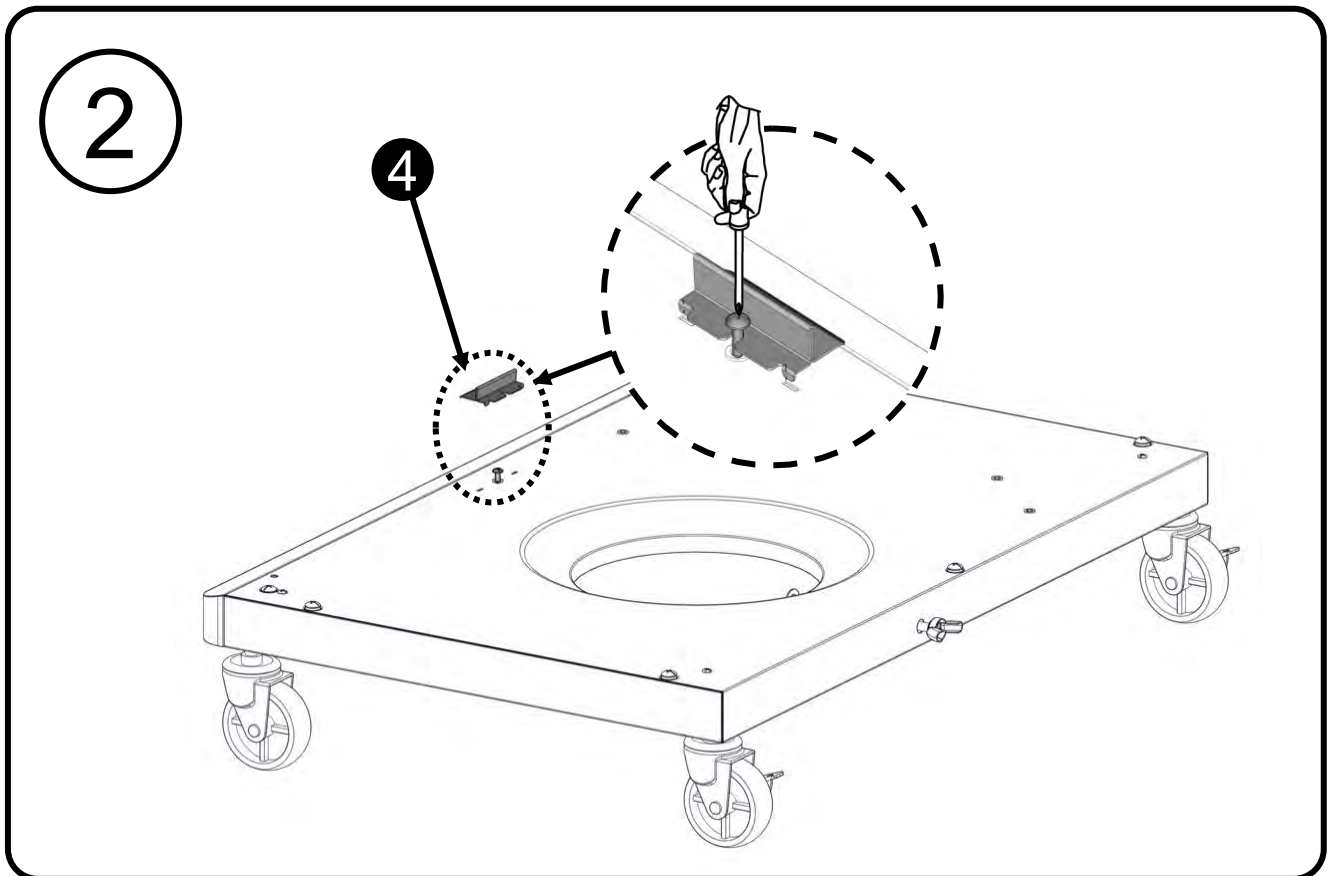

Truss Head Screw
Vis cruciforme
Tornillo de cabeza ovalada
5/32 - 32 x 3/8 "

Flat Washer
Rondelle plate
Arandela plana
1/4"

Flat Washer
Rondelle plate
Arandela plana
5/32"

Assembly Instructions / Consignes pour l'assemblage /
Instrucciones de montaje