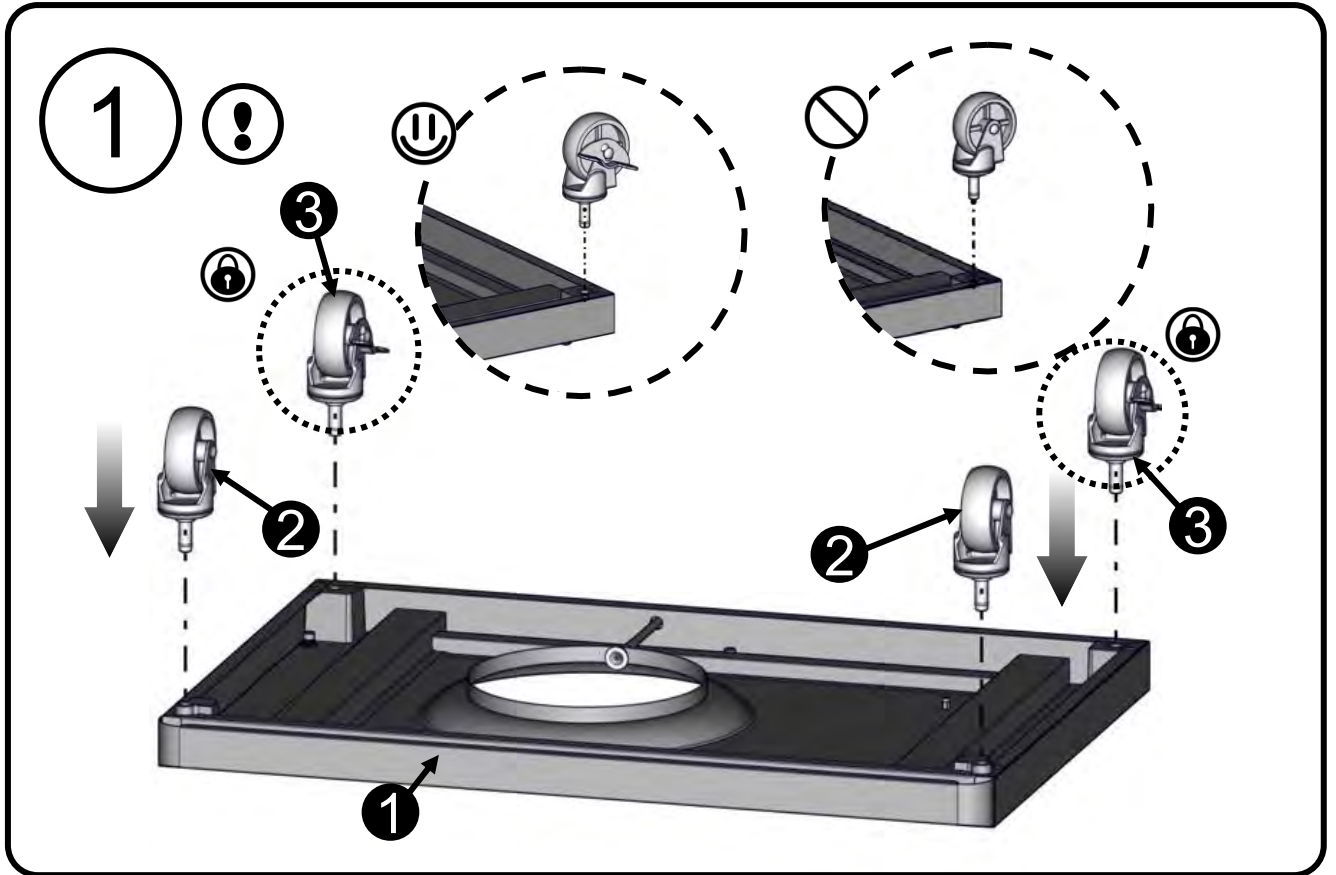

Truss Head Screw
Vis cruciforme
Tornillo de cabeza ovalada
5/32 - 32 x 3/8 "

Flat Washer
Rondelle plate
Arandela plana
1/4"

Flat Washer
Rondelle plate
Arandela plana
5/32"

Assembly Instructions / Consignes pour l'assemblage /
Instrucciones de montaje