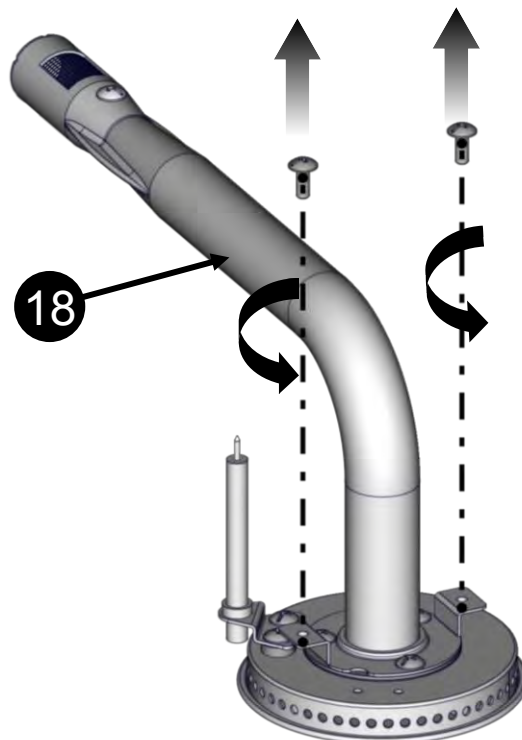

Truss Head Screw
Vis cruciforme
Tornillo de cabeza ovalada
5/32 - 32 x 3/8 "

Flat Washer
Rondelle plate
Arandela plana
1/4"

Flat Washer
Rondelle plate
Arandela plana
5/32"

Assembly Instructions / Consignes pour l'assemblage /
Instrucciones de montaje

11

12

15

16

17

18

23

24

25 !

26

27

19

28

20

29

30