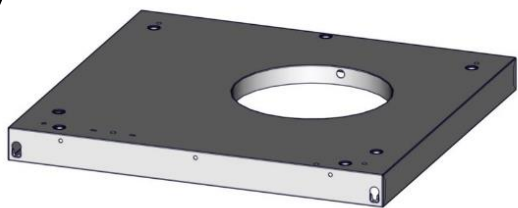

Assembly Instructions
Consignes pour l'assemblage
Instrucciones de Ensamblaje

720-0864RH

720-0864RK

19001099A0

Table of Contents / Mesures de sécurité / Índice

Package Parts List	2	Liste des pièces de l'emballage	2	Lista de contenido del paquete.....	2
Exploded view	5	Vue éclatée	5	Vista en detalle	5
Tools Needed	6	Outils Requis....	6	Herramientas necesarias ...	6
Hardware Pack List	6	Liste des vis de l'emballage	6	Lista de tornillos del paquete	6
Assembly Instructions ...	7	Consignes pour l'assemblage.....	7	Instrucciones de montaje	7

720-0864RH / 720-0864RK

FOR OUTDOOR USE ONLY
POUR USAGE EXTÉRIEUR SEULEMENT
PARA EXTERIOR SÓLAMENTE

**Package Parts List / Liste des pièces de l'emballage /
Lista de contenido del paquete**

1

2

3

4

5

Truss Head Screw
Vis cruciforme
Tornillo de cabeza ovalada
5/32 - 32 x 3/8 "

Flat Washer
Rondelle plate
Arandela plana
5/32"

Assembly Instructions / Consignes pour l'assemblage /
Instrucciones de montaje