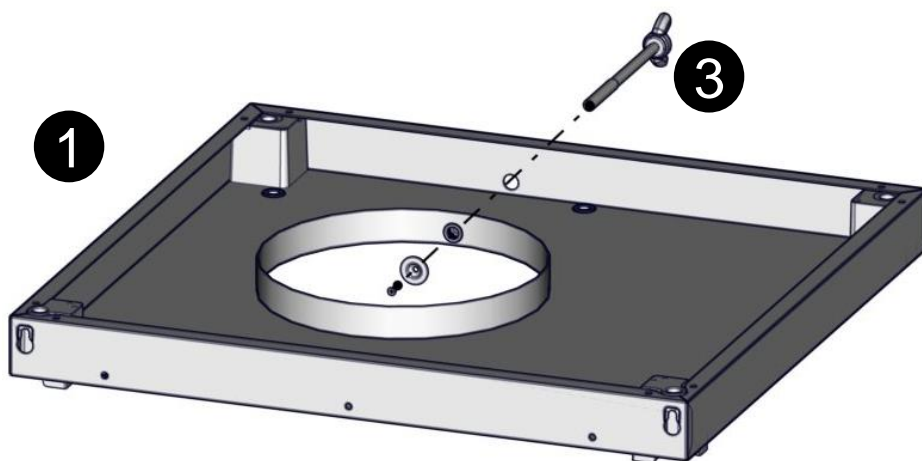

Assembly Instructions / Consignes pour l'assemblage /
Instrucciones de montaje

1