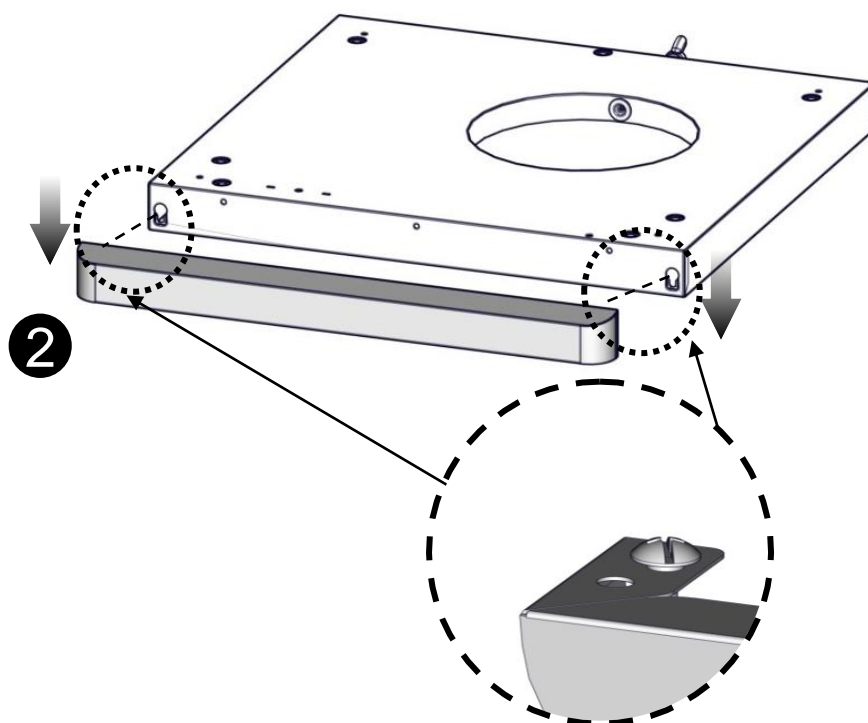

Assembly Instructions / Consignes pour l'assemblage /
Instrucciones de montaje

1

2