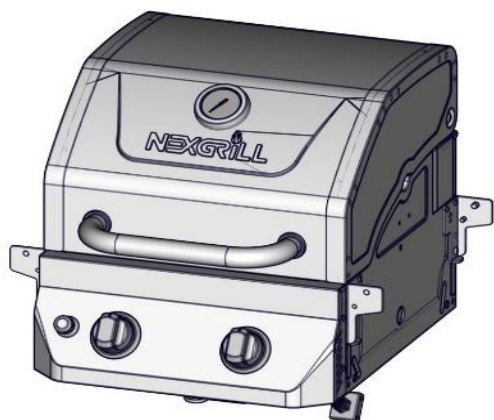

Package Parts List / Liste des pièces de l'emballage /
Lista de contenido del paquete

21