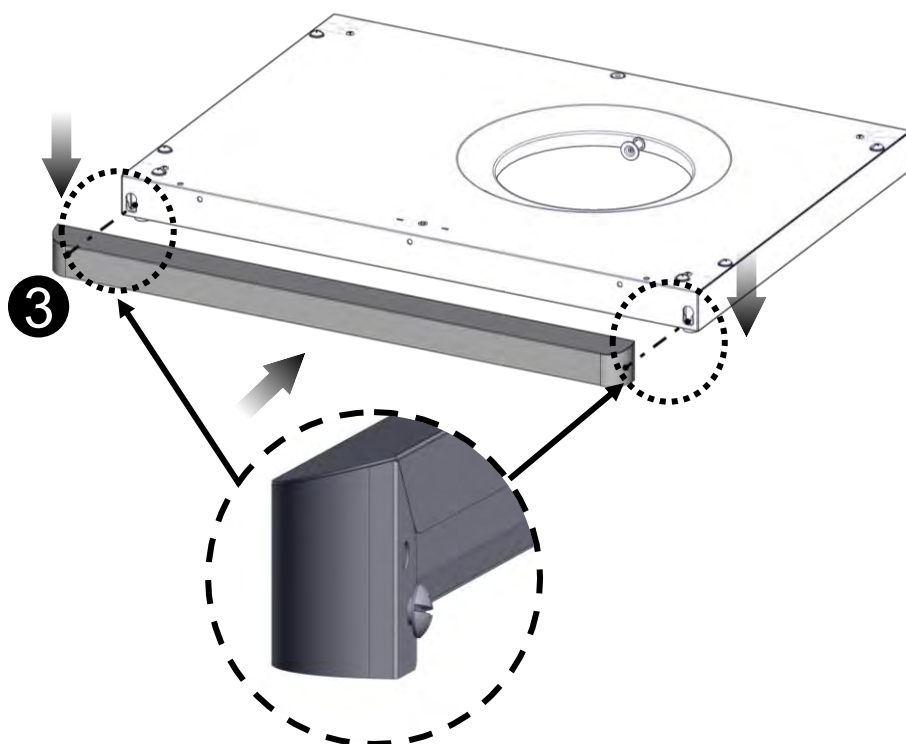

Assembly Instructions / Consignes pour l'assemblage /
Instrucciones de montaje

1

2