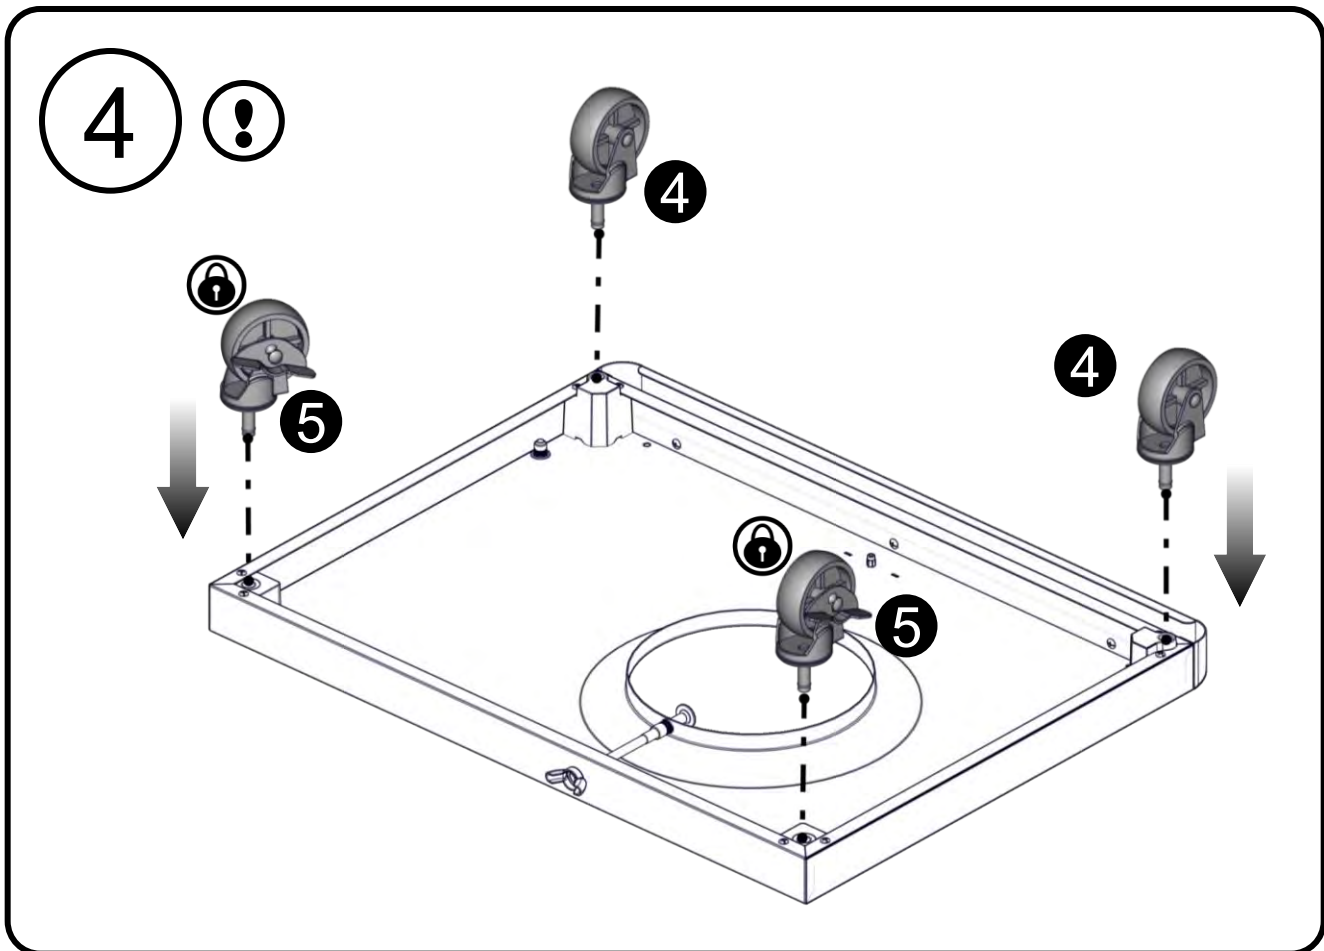

## Hardware Pack List / Liste des vis de l'emballage / Lista de tornillos del paquete

Truss Head Screw  
Vis cruciforme  
Tornillo de cabeza ovalada  
1/4 - 20 x 1/2"

Truss Head Screw  
Vis cruciforme  
Tornillo de cabeza ovalada  
5/32 - 32 x 3/8 "

Flat Washer  
Rondelle plate  
Arandela plana  
5/32"

Assembly Instructions / Consignes pour l'assemblage /  
Instrucciones de montaje

1

2

5

6

7

8