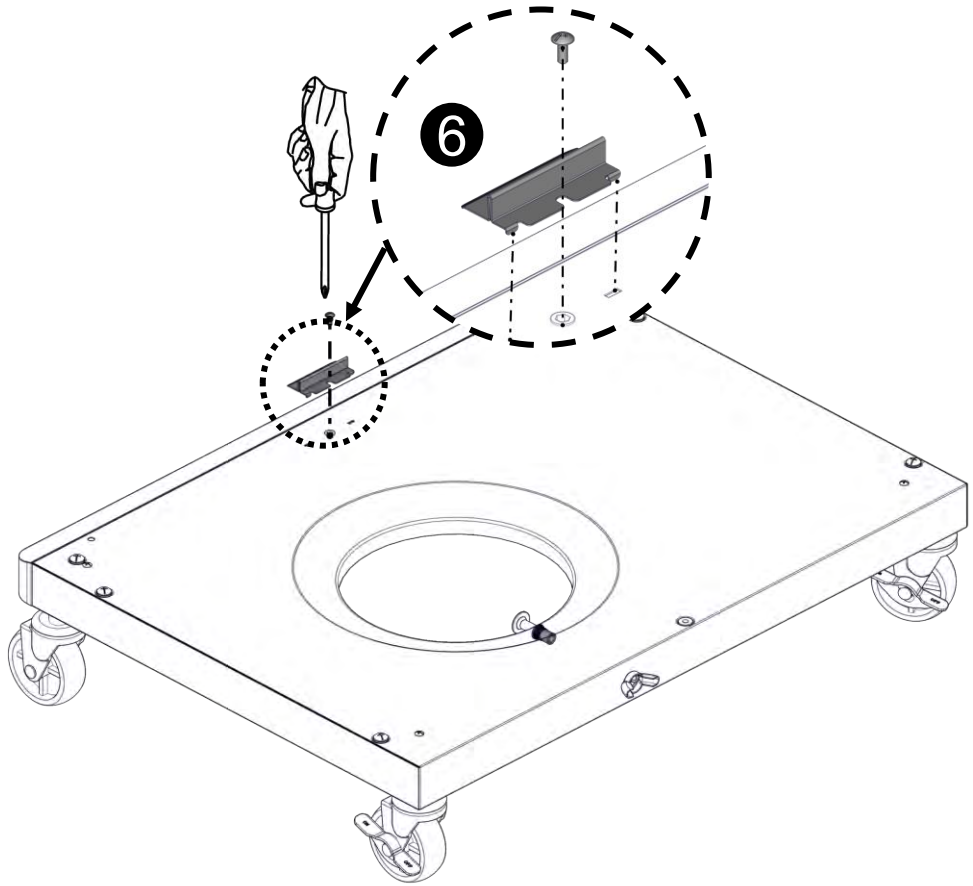

## Hardware Pack List / Liste des vis de l'emballage / Lista de tornillos del paquete

Truss Head Screw  
Vis cruciforme  
Tornillo de cabeza ovalada  
1/4 - 20 x 1/2"

Truss Head Screw  
Vis cruciforme  
Tornillo de cabeza ovalada  
5/32 - 32 x 3/8 "

Flat Washer  
Rondelle plate  
Arandela plana  
5/32"

Assembly Instructions / Consignes pour l'assemblage /  
Instrucciones de montaje

1

2

5

6

7

8