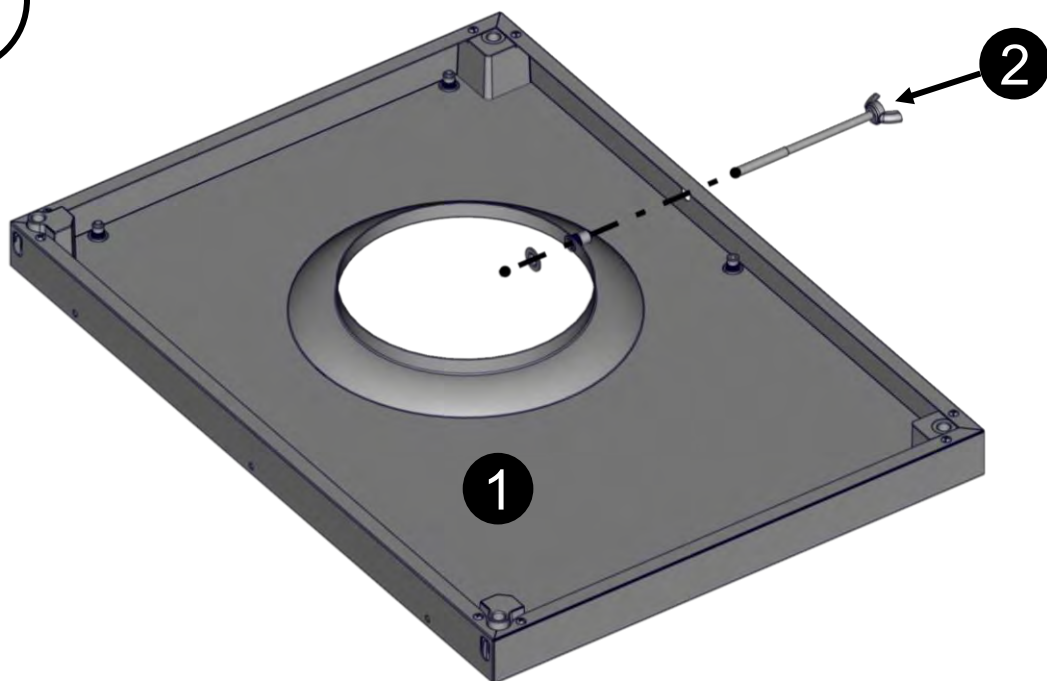

Assembly Instructions / Consignes pour l'assemblage /
Instrucciones de montaje

1