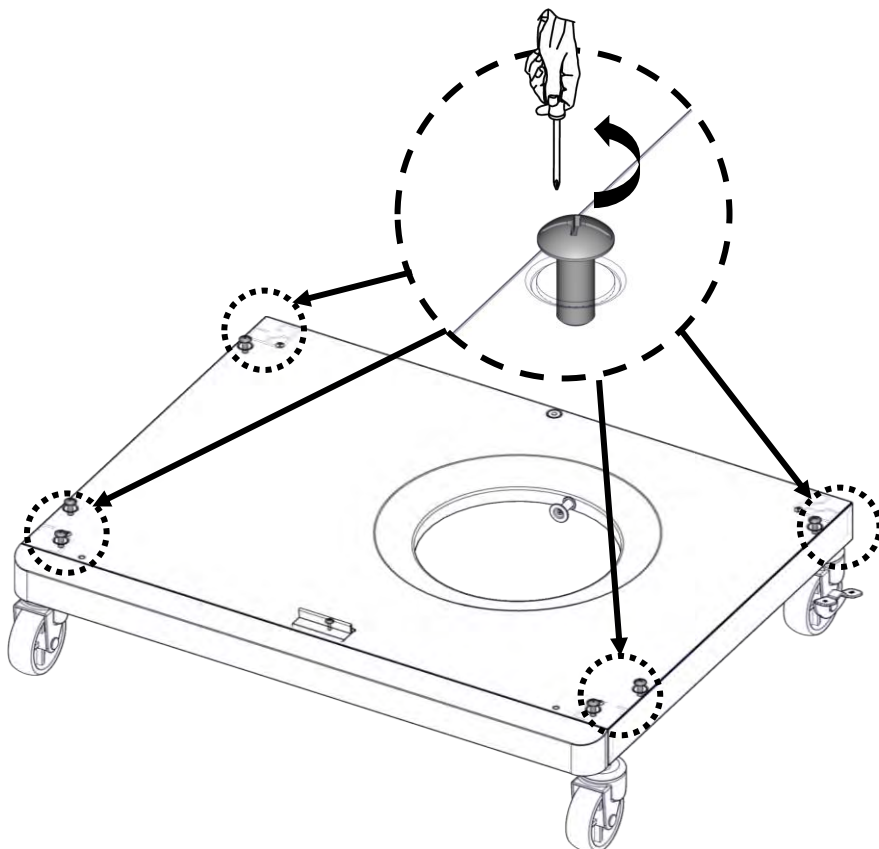

## Hardware Pack List / Liste des vis de l'emballage / Lista de tornillos del paquete

Truss Head Screw  
Vis cruciforme  
Tornillo de cabeza ovalada  
1/4 - 20 x 1/2"

Truss Head Screw  
Vis cruciforme  
Tornillo de cabeza ovalada  
5/32 - 32 x 3/8 "

Flat Washer  
Rondelle plate  
Arandela plana  
5/32"

Assembly Instructions / Consignes pour l'assemblage /  
Instrucciones de montaje

1

2

5

6

7

8