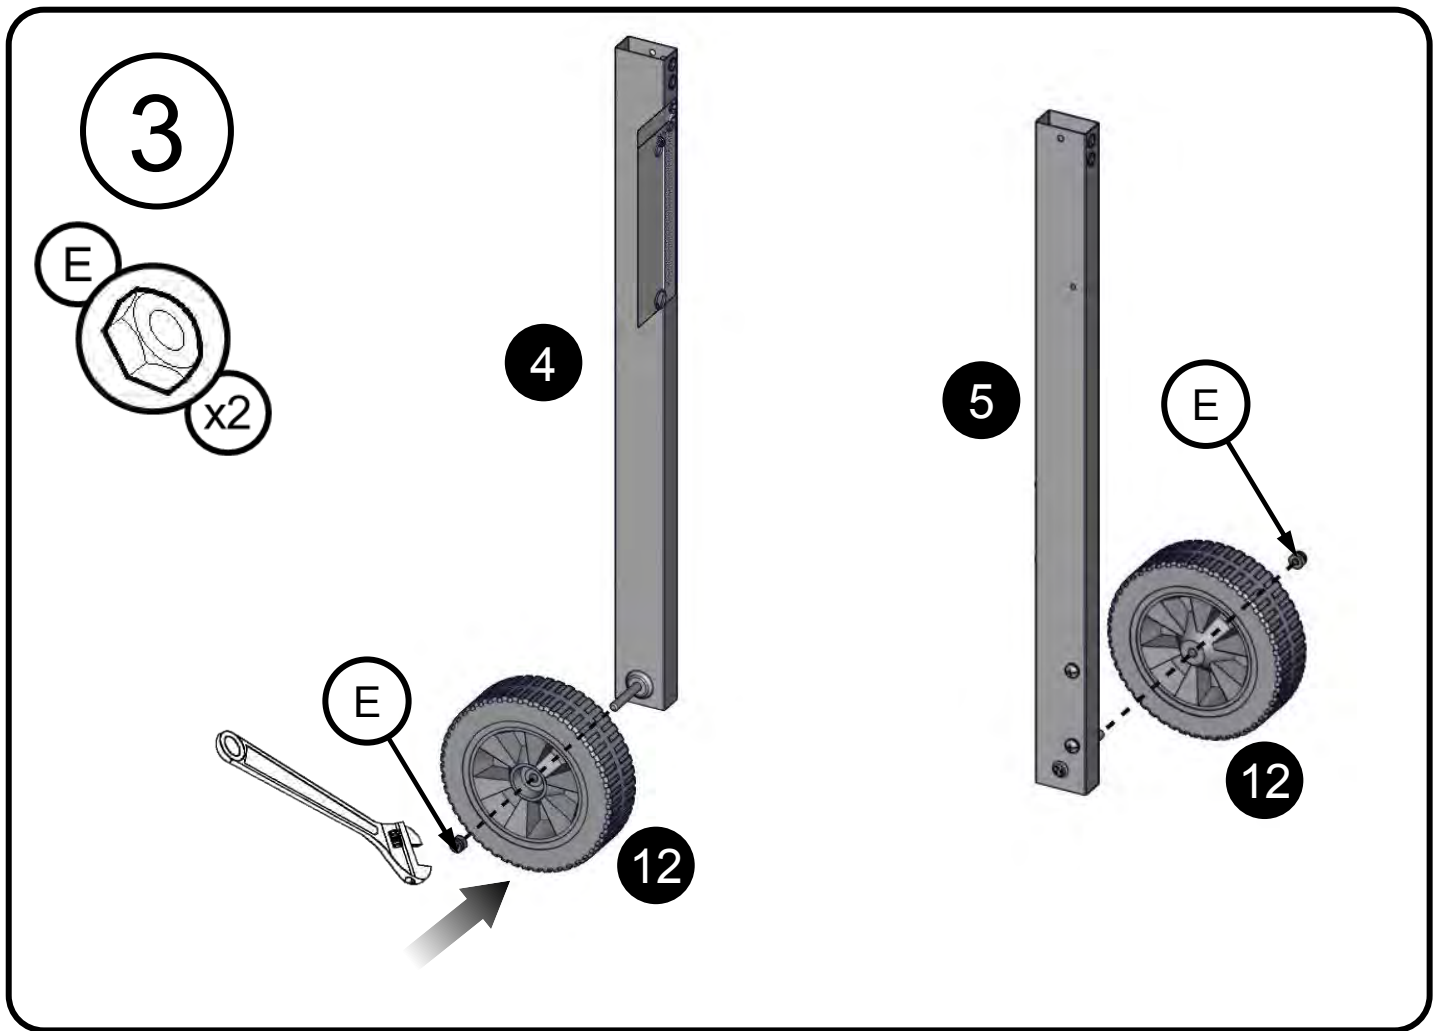

Flat Washer
Arandela plana
Rondelle plate
1/4"

Flat Washer
Arandela plana
Rondelle plate
5/32"

Nut
Tuerca
Écrou
5/16"

1 !

2 !

7

8

11