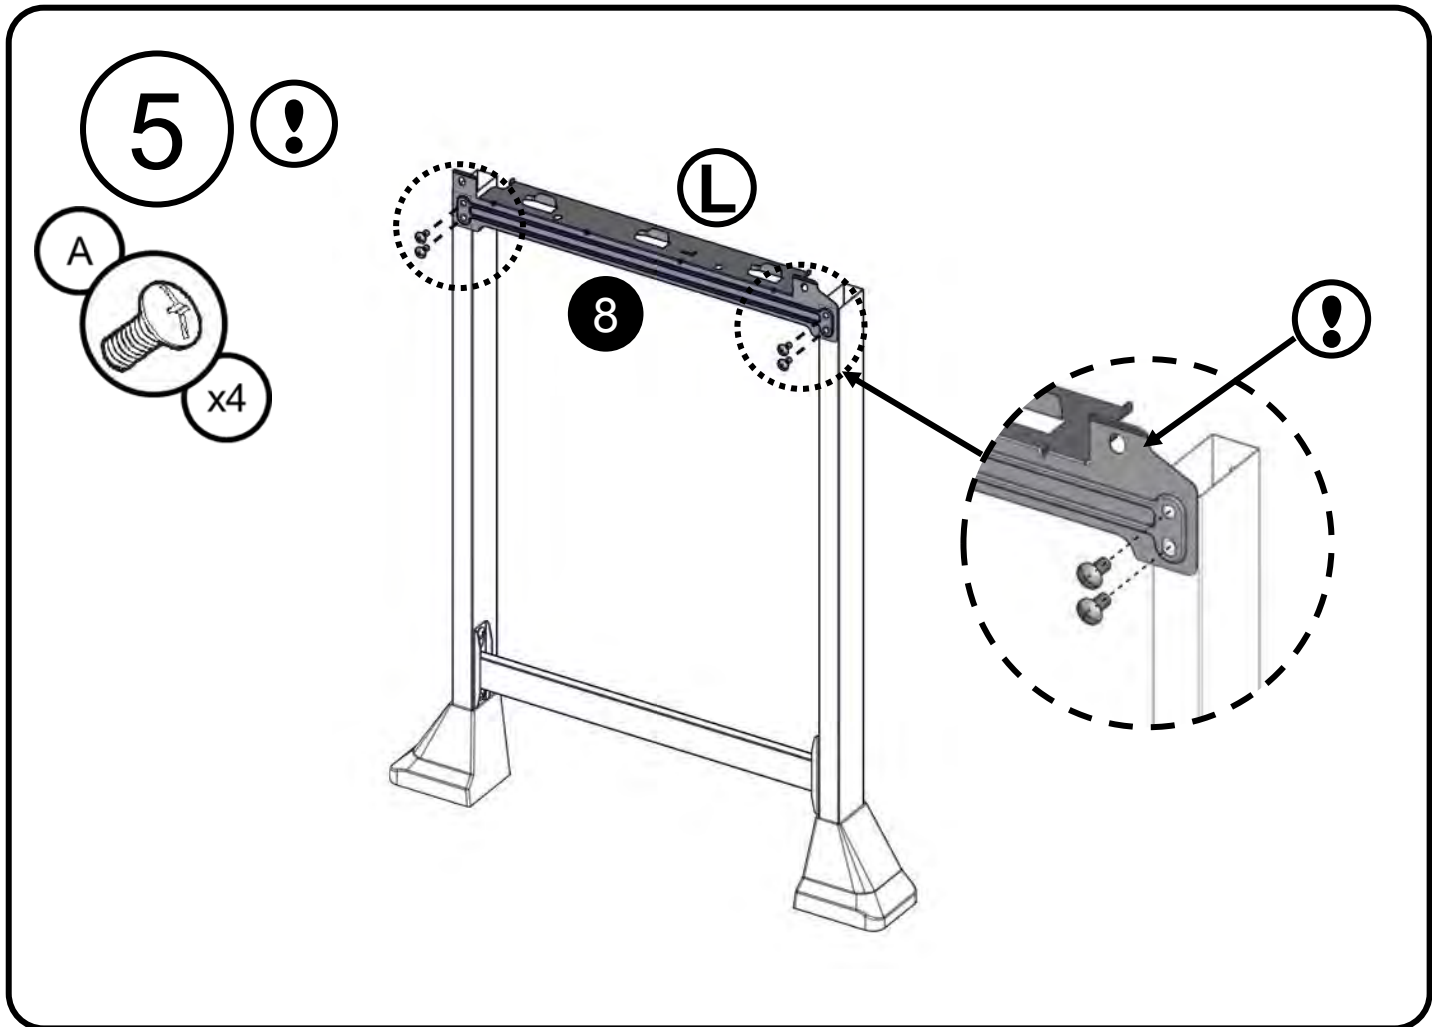

Flat Washer
Arandela plana
Rondelle plate
1/4"

Flat Washer
Arandela plana
Rondelle plate
5/32"

Nut
Tuerca
Écrou
5/16"

1 !

2 !

7

8

11