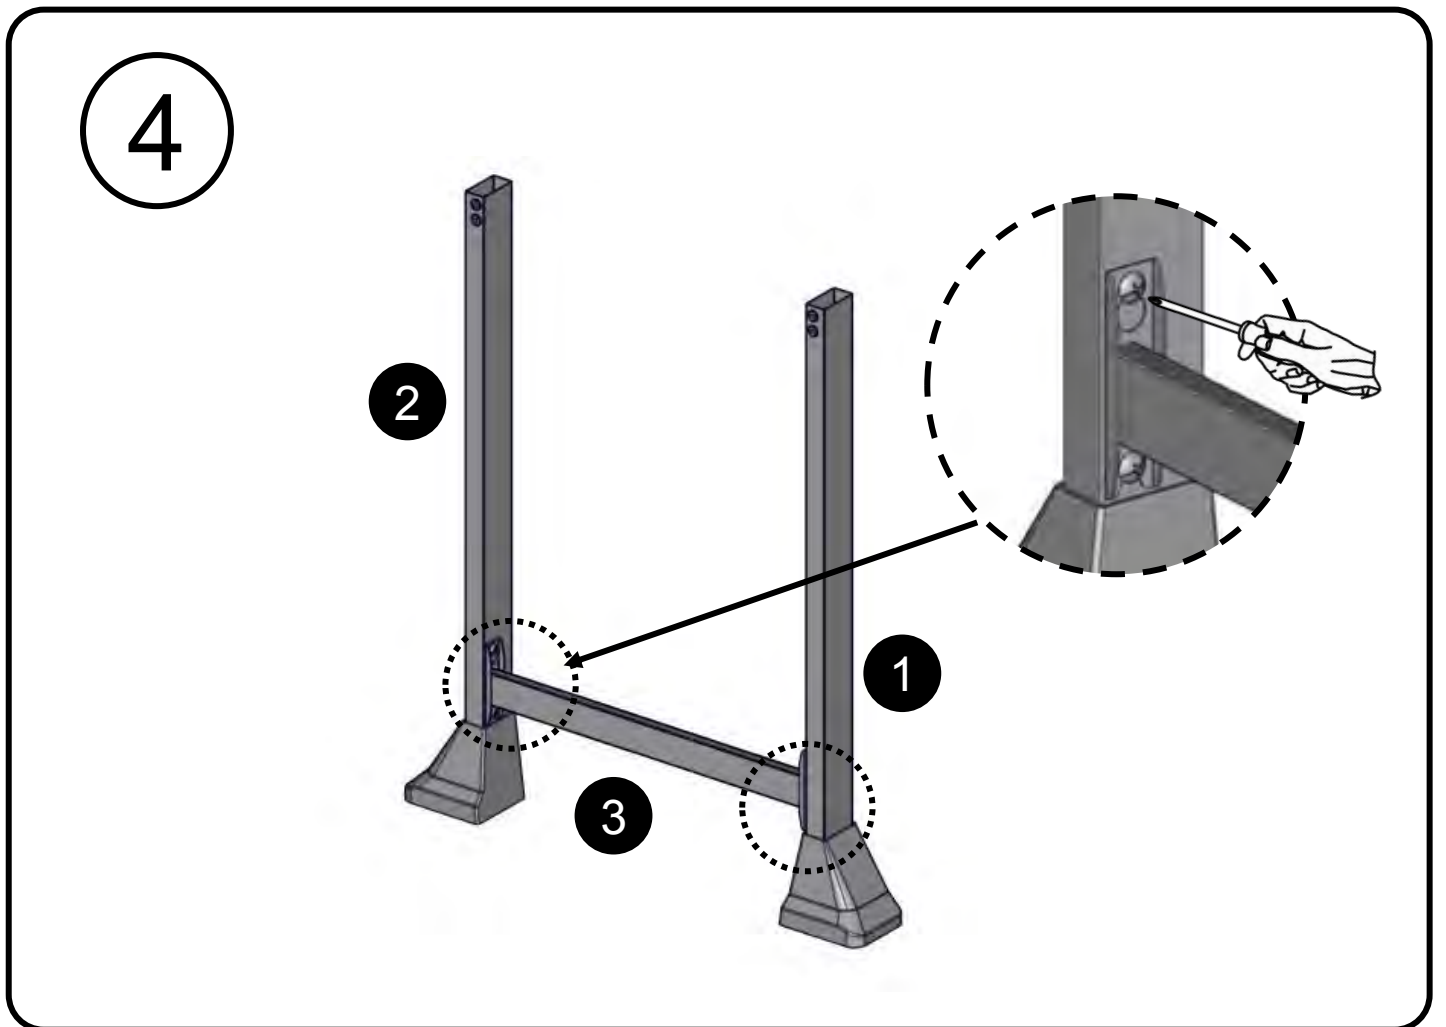

Flat Washer
Arandela plana
Rondelle plate
1/4"

Flat Washer
Arandela plana
Rondelle plate
5/32"

Nut
Tuerca
Écrou
5/16"

1 !

2 !

7

8

11