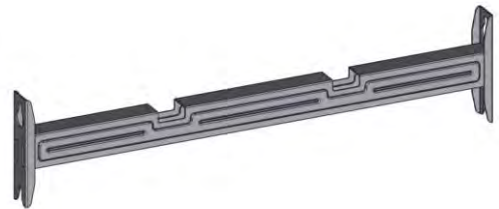

**Package Parts List / Lista de contenido del paquete /
Liste des pièces de l'emballage**

1

2

3

4

5

6

7

8

(L)

9

(R)

10