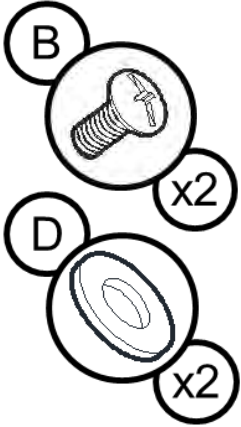

Flat Washer
Arandela plana
Rondelle plate
1/4"

Flat Washer
Arandela plana
Rondelle plate
5/32"

Nut
Tuerca
Écrou
5/16"

1 !

2 !

7

8

11

20 !

21

22

23

24

25

26

29