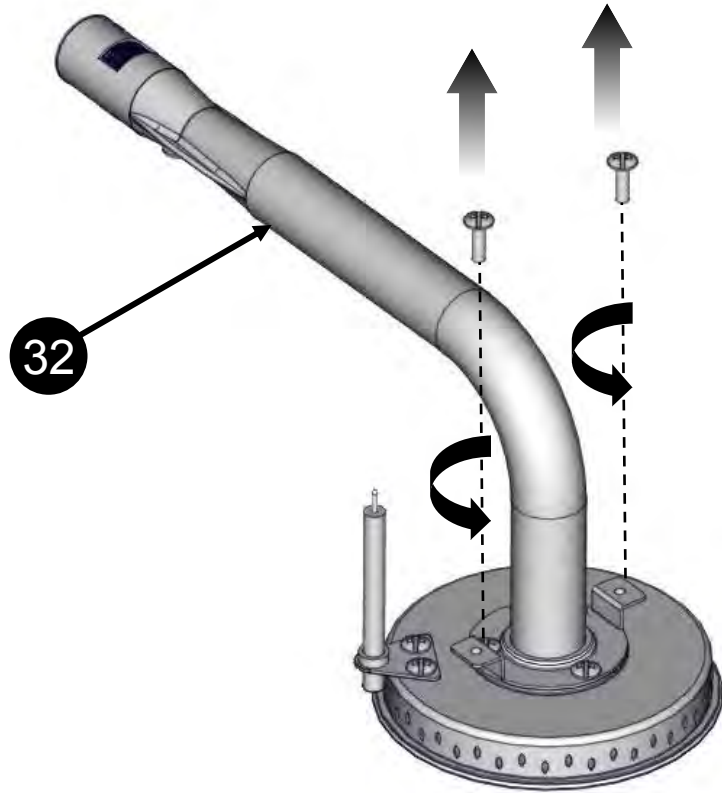

Flat Washer
Arandela plana
Rondelle plate
1/4"

Flat Washer
Arandela plana
Rondelle plate
5/32"

Nut
Tuerca
Écrou
5/16"

1 !

2 !

7

8

11

12

13

A

x4

14

B

x3

19

20 !

21

22

23

24

25

26

29