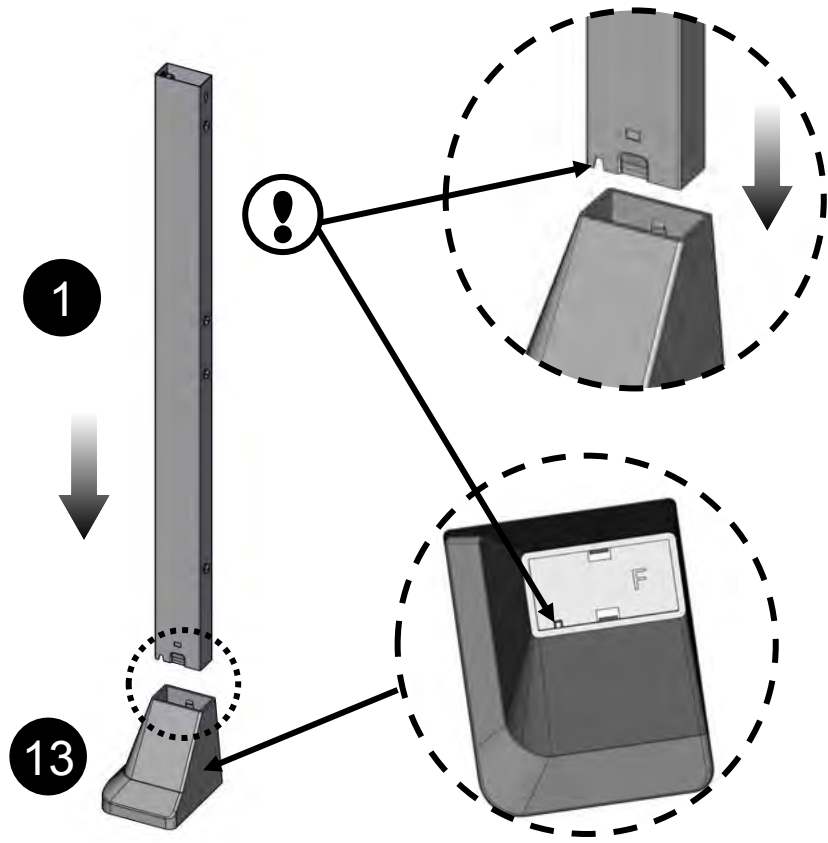

Flat Washer
Arandela plana
Rondelle plate
1/4"

Flat Washer
Arandela plana
Rondelle plate
5/32"

Nut
Tuerca
Écrou
5/16"

1 !

2 !

7

8

11