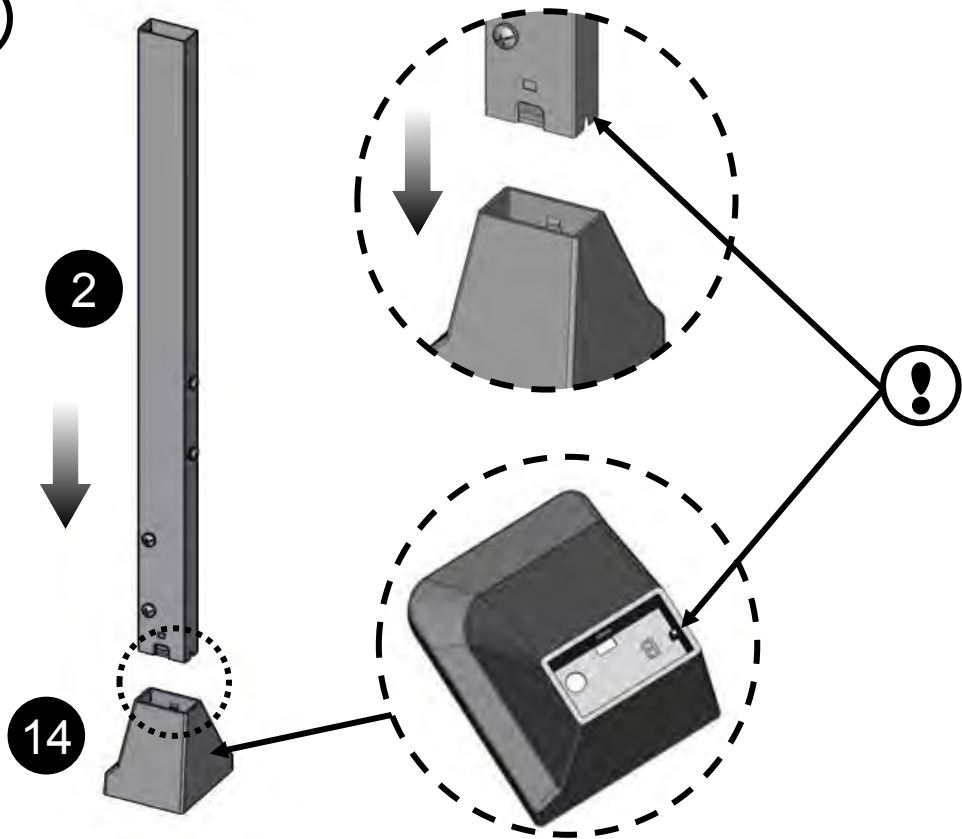

Flat Washer
Arandela plana
Rondelle plate
1/4"

Flat Washer
Arandela plana
Rondelle plate
5/32"

Nut
Tuerca
Écrou
5/16"

1 !

2 !

7

8

11