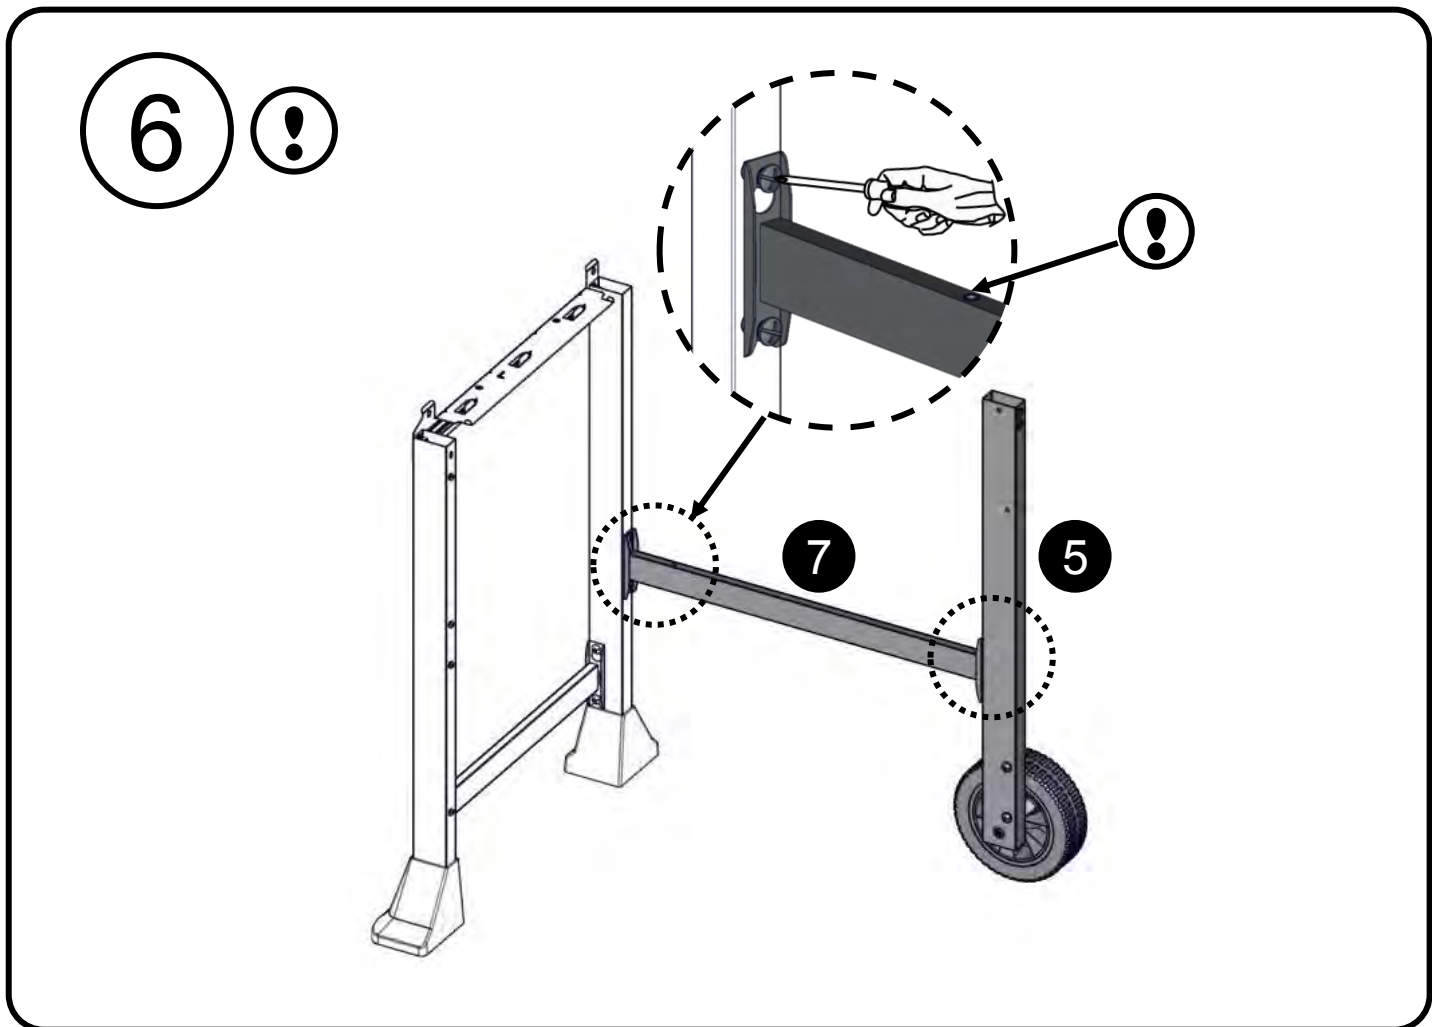

Flat Washer
Arandela plana
Rondelle plate
1/4"

Flat Washer
Arandela plana
Rondelle plate
5/32"

Nut
Tuerca
Écrou
5/16"

1 !

2 !

7

8

11