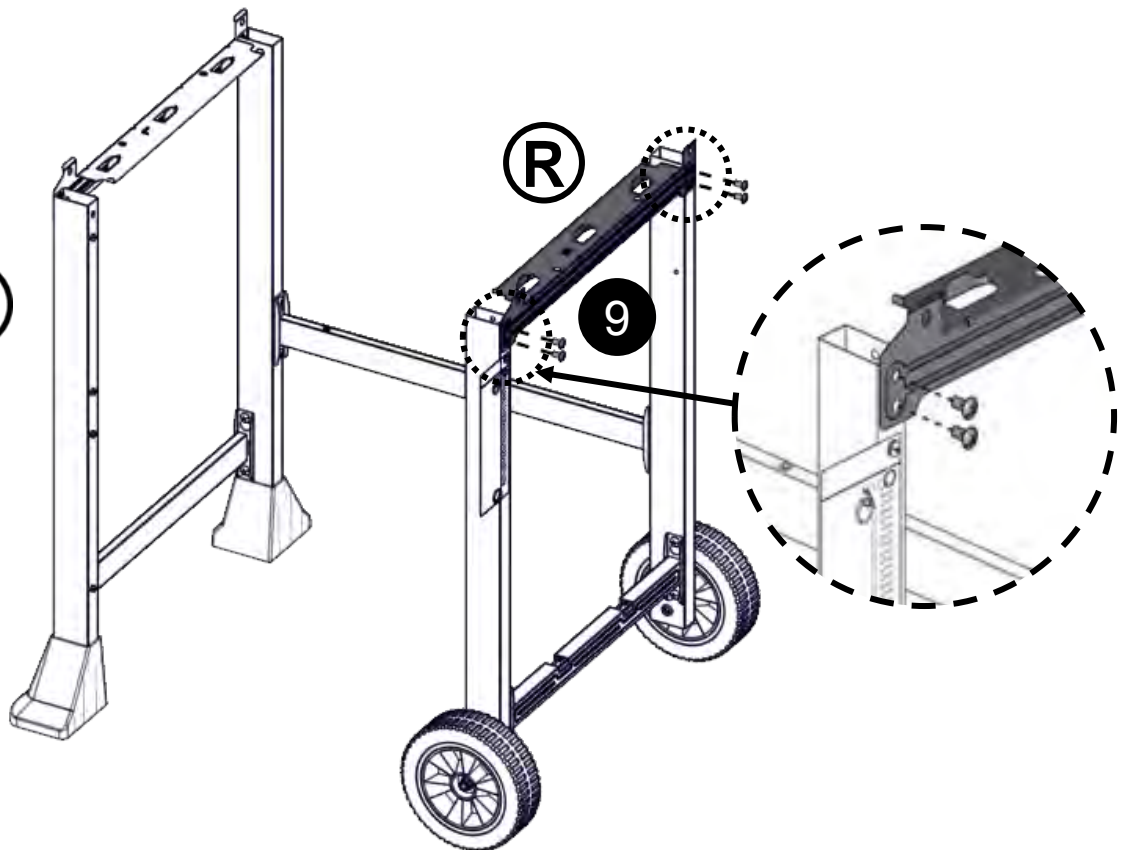

Flat Washer
Arandela plana
Rondelle plate
1/4"

Flat Washer
Arandela plana
Rondelle plate
5/32"

Nut
Tuerca
Écrou
5/16"

1 !

2 !

7

8

11