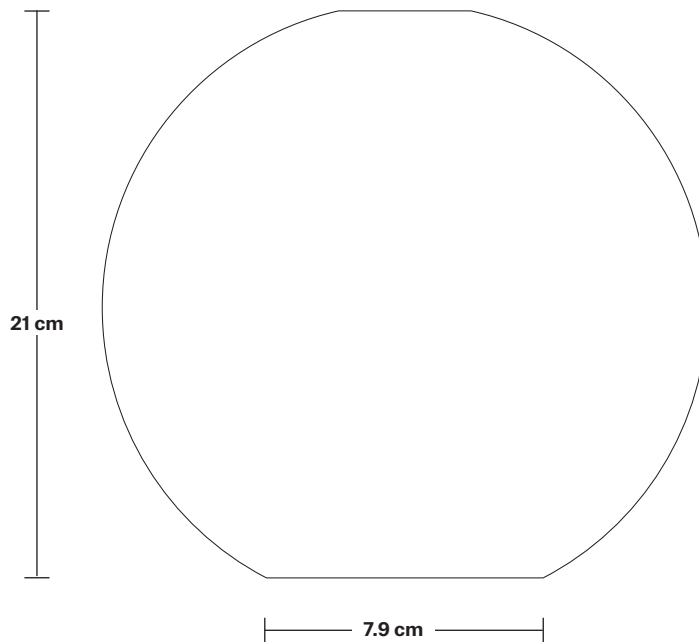

SHADE ONLY

22 cm

4.3 cm

21 cm

7.9 cm

## Glass Globe - 9 Inch - Clear

WEIGHT: 0.6 kg

### DIMENSIONS

H: 21 cm x W: 22 cm x D: 22 cm

SHADE DIAMETER: 22 cm / 8.6"

SHADE HEIGHT: 21 cm / 8.2"

INDUSTVILLE