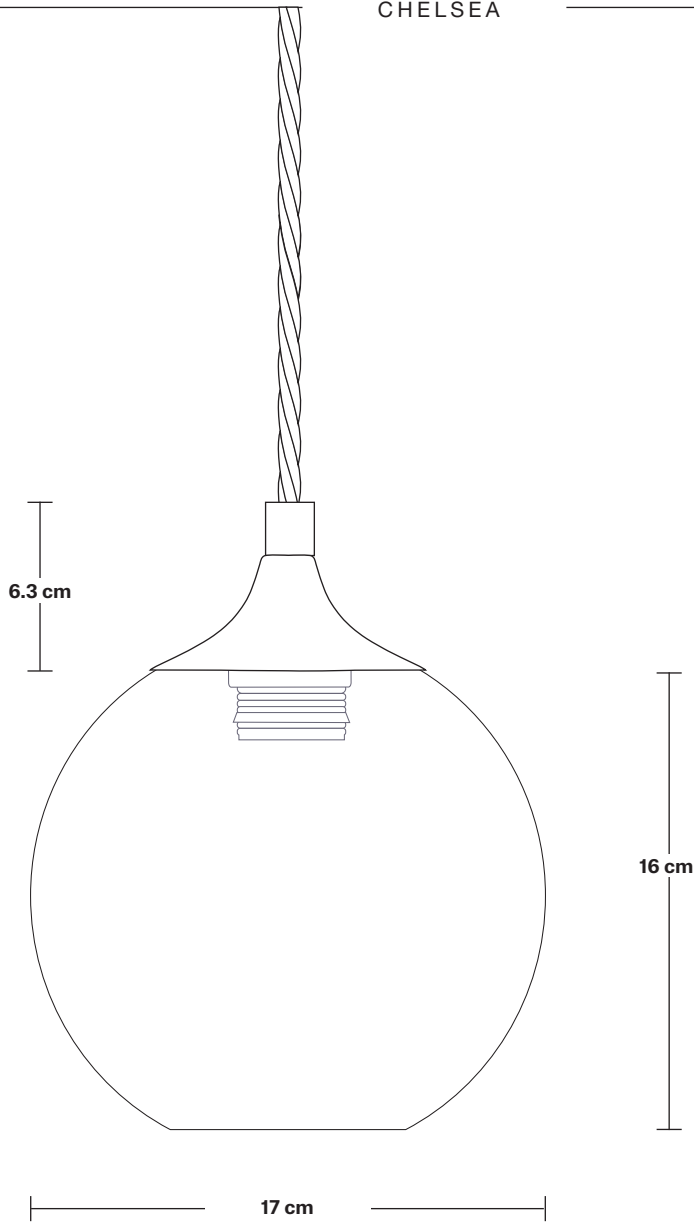

## Chelsea Smoked Glass Globe Pendant Light - 7 Inch

### DIMENSIONS

H: 123 cm x W: 17 cm x D: 16 cm

SHADE DIAMETER: 17 cm / 6.6"

SHADE HEIGHT: 16 cm / 6.2"

HOLDER DIAMETER: 9.5 cm / 3.7"

HOLDER HEIGHT: 6.3 cm / 2.5"

ROSE DIAMETER: 7.8 cm / 3.1"

ROSE HEIGHT: 2 cm / 1.8"

### DIMENSIONS

H: 110.3 cm x W: 9.3 cm x D: 9.5 cm

HOLDER DIAMETER: 9.5 cm / 3.7"

HOLDER HEIGHT: 9.3 cm / 3.6"

ROSE DIAMETER: 7.8 cm / 3.1"

ROSE HEIGHT: 2 cm / 1.8"

SHADE ONLY

17 cm

### DIMENSIONS

H: 16 cm x W: 17 cm x D: 17 cm

SHADE DIAMETER: 17 cm / 6.6"

SHADE HEIGHT: 16 cm / 6.2"

INDUSTVILLE