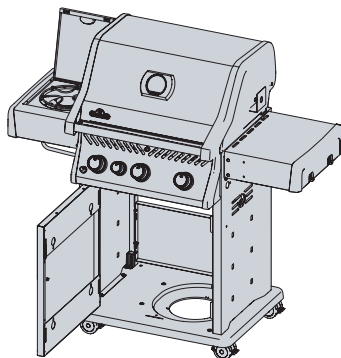

1-866-820-8686

grills@napoleon.com

www.napoleon.com

WOLF STEEL Ltd.
214 Bayview Drive, Barrie
Ontario, Canada. L4N 4Y8