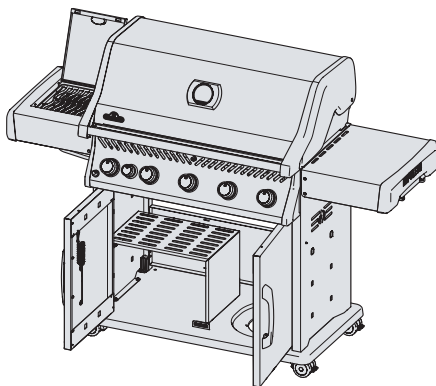

RXT625SIBPSS-1
RXT625SIBNSS-1