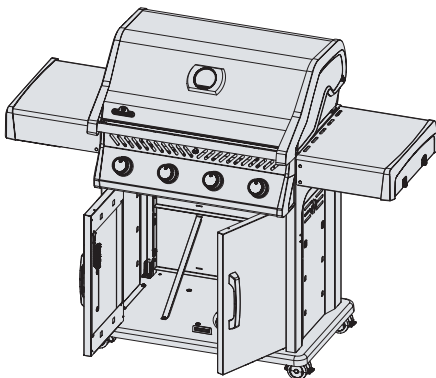

RXT525PSS-1
RXT525NSS-1

RXT425SBPMK-1
RXT425SBNMK-1