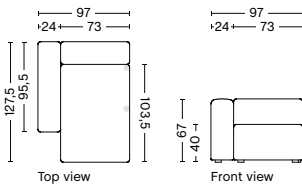

1063
NARROW | MIDDLE
 W74,5 X D95,5 X H67 CM
 SEAT H40 CM

1061
NARROW | RIGHT ARMREST
 W97 X D95,5 H67 CM
 SEAT H40 CM

1064 | LOW ARMREST
NARROW | LEFT ARMREST
 W97 X D95,5 X H67 CM
 SEAT H40 CM
 ARMREST H57 CM

1065 | LOW ARMREST
NARROW | RIGHT ARMREST
 W97 X D95,5 X H67 CM
 SEAT H40 CM
 ARMREST H57 CM

8162
CHAISE LONGUE SHORT
NARROW | LEFT ARMREST
 W97 X D127,5 X H67 CM
 SEAT H40 CM

8161
CHAISE LONGUE SHORT
NARROW | RIGHT ARMREST
 W97 X D127,5 X H67 CM
 SEAT H40 CM

DIMENSIONS | MODULES | WIDE

1962
WIDE | LEFT ARMREST
 W114 X D95,5 X H67 CM
 SEAT H40 CM

1963
WIDE | MIDDLE
 W91,5 X D95,5 X H67 CM
 SEAT H40 CM

1961
WIDE | RIGHT ARMREST
 W114 X D95,5 X H67 CM
 SEAT H40 CM

DIMENSIONS | MODULES | CORNER*

1862

CORNER | LEFT

W93 X D93 X H67 CM
SEAT H40 CM

1861

CORNER | RIGHT

W93 X D93 X H67 CM
SEAT H40 CM

DIMENSIONS | MODULES | LOUNGE