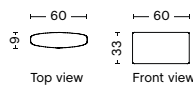

9302

LOUNGE | LEFT BACKREST

W132,5 X D95,5 X H67 CM
SEAT H40 CM

9301

LOUNGE | RIGHT BACKREST

W132,5 X D95,5 X H67 CM
SEAT H40 CM

DIMENSIONS | OTTOMANS

01 | OTTOMAN
EXTRA SMALL

W79 X D79 X H40 CM

02 | OTTOMAN
SMALL

W79 CM X D96 X H40 CM

DIMENSIONS | CUSHIONS

9 | MAGS CUSHION

W55 X D9 X H48 CM

10 | MAGS CUSHION

W60 X D9 X H33 CM