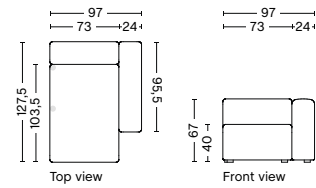

1063
NARROW | MIDDLE
 W74,5 X D95,5 X H67 CM
 SEAT H40 CM

1061
NARROW | RIGHT ARMREST
 W97 X D95,5 H67 CM
 SEAT H40 CM

1064 | LOW ARMREST
NARROW | LEFT ARMREST
 W97 X D95,5 X H67 CM
 SEAT H40 CM
 ARMREST H57 CM

1065 | LOW ARMREST
NARROW | RIGHT ARMREST
 W97 X D95,5 X H67 CM
 SEAT H40 CM
 ARMREST H57 CM

8162
CHAISE LONGUE SHORT
NARROW | LEFT ARMREST
 W97 X D127,5 X H67 CM
 SEAT H40 CM

8161
CHAISE LONGUE SHORT
NARROW | RIGHT ARMREST
 W97 X D127,5 X H67 CM
 SEAT H40 CM

DIMENSIONS | MODULES | WIDE

1962
WIDE | LEFT ARMREST
 W114 X D95,5 X H67 CM
 SEAT H40 CM

1963
WIDE | MIDDLE
 W91,5 X D95,5 X H67 CM
 SEAT H40 CM

1961
WIDE | RIGHT ARMREST
 W114 X D95,5 X H67 CM
 SEAT H40 CM

DIMENSIONS | MODULES | CORNER*

1862

CORNER | LEFT

W93 X D93 X H67 CM
SEAT H40 CM

1861

CORNER | RIGHT

W93 X D93 X H67 CM
SEAT H40 CM

DIMENSIONS | MODULES | LOUNGE