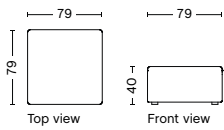

DIMENSIONS | MODULES | CORNER*

1862

CORNER | LEFT

W93 X D93 X H67 CM
SEAT H40 CM

1861

CORNER | RIGHT

W93 X D93 X H67 CM
SEAT H40 CM

DIMENSIONS | MODULES | LOUNGE

9302

LOUNGE | LEFT BACKREST

W132,5 X D95,5 X H67 CM
SEAT H40 CM

9301

LOUNGE | RIGHT BACKREST

W132,5 X D95,5 X H67 CM
SEAT H40 CM

DIMENSIONS | OTTOMANS

01 | OTTOMAN
EXTRA SMALL

W79 X D79 X H40 CM

02 | OTTOMAN
SMALL

W79 CM X D96 X H40 CM

DIMENSIONS | CUSHIONS

9 | MAGS CUSHION

W55 X D9 X H48 CM

10 | MAGS CUSHION

W60 X D9 X H33 CM