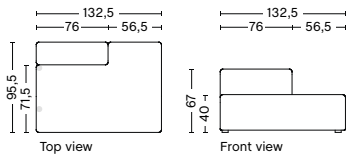

DIMENSIONS | MODULES | WIDE

1962
WIDE | LEFT ARMREST
 W114 X D95,5 X H67 CM
 SEAT H40 CM

1963
WIDE | MIDDLE
 W91,5 X D95,5 X H67 CM
 SEAT H40 CM

1961
WIDE | RIGHT ARMREST
 W114 X D95,5 X H67 CM
 SEAT H40 CM

DIMENSIONS | MODULES | CORNER*

1862

CORNER | LEFT

W93 X D93 X H67 CM
SEAT H40 CM

1861

CORNER | RIGHT

W93 X D93 X H67 CM
SEAT H40 CM

DIMENSIONS | MODULES | LOUNGE

9302

LOUNGE | LEFT BACKREST

W132,5 X D95,5 X H67 CM
SEAT H40 CM

9301

LOUNGE | RIGHT BACKREST

W132,5 X D95,5 X H67 CM
SEAT H40 CM

DIMENSIONS | OTTOMANS

01 | OTTOMAN
EXTRA SMALL

W79 X D79 X H40 CM

02 | OTTOMAN
SMALL

W79 CM X D96 X H40 CM

DIMENSIONS | CUSHIONS

9 | MAGS CUSHION

W55 X D9 X H48 CM

10 | MAGS CUSHION

W60 X D9 X H33 CM