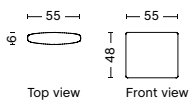

DIMENSIONS | MODULES | CORNER*

1862

CORNER | LEFT

W93 X D93 X H67 CM
SEAT H40 CM

1861

CORNER | RIGHT

W93 X D93 X H67 CM
SEAT H40 CM

DIMENSIONS | MODULES | LOUNGE

9302

LOUNGE | LEFT BACKREST

W132,5 X D95,5 X H67 CM
SEAT H40 CM

9301

LOUNGE | RIGHT BACKREST

W132,5 X D95,5 X H67 CM
SEAT H40 CM

DIMENSIONS | OTTOMANS

01 | OTTOMAN
EXTRA SMALL

W79 X D79 X H40 CM

02 | OTTOMAN
SMALL

W79 CM X D96 X H40 CM

DIMENSIONS | CUSHIONS

9 | MAGS CUSHION

W55 X D9 X H48 CM

10 | MAGS CUSHION

W60 X D9 X H33 CM