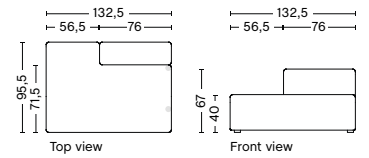

DIMENSIONS | MODULES | WIDE

1962
WIDE | LEFT ARMREST
 W114 X D95,5 X H67 CM
 SEAT H40 CM

1963
WIDE | MIDDLE
 W91,5 X D95,5 X H67 CM
 SEAT H40 CM

1961
WIDE | RIGHT ARMREST
 W114 X D95,5 X H67 CM
 SEAT H40 CM

DIMENSIONS | MODULES | CORNER*

1862

CORNER | LEFT

W93 X D93 X H67 CM
SEAT H40 CM

1861

CORNER | RIGHT

W93 X D93 X H67 CM
SEAT H40 CM

DIMENSIONS | MODULES | LOUNGE

9302

LOUNGE | LEFT BACKREST

W132,5 X D95,5 X H67 CM
SEAT H40 CM

9301

LOUNGE | RIGHT BACKREST

W132,5 X D95,5 X H67 CM
SEAT H40 CM

DIMENSIONS | OTTOMANS

01 | OTTOMAN
EXTRA SMALL

W79 X D79 X H40 CM

02 | OTTOMAN
SMALL

W79 CM X D96 X H40 CM

DIMENSIONS | CUSHIONS

9 | MAGS CUSHION

W55 X D9 X H48 CM

10 | MAGS CUSHION

W60 X D9 X H33 CM