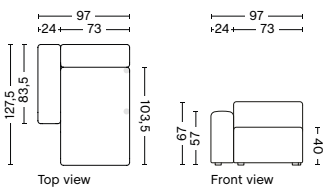

1063
NARROW | MIDDLE
 W74,5 X D95,5 X H67 CM
 SEAT H40 CM

1061
NARROW | RIGHT ARMREST
 W97 X D95,5 H67 CM
 SEAT H40 CM

1064 | LOW ARMREST
NARROW | LEFT ARMREST
 W97 X D95,5 X H67 CM
 SEAT H40 CM
 ARMREST H57 CM

1065 | LOW ARMREST
NARROW | RIGHT ARMREST
 W97 X D95,5 X H67 CM
 SEAT H40 CM
 ARMREST H57 CM

8162
CHAISE LONGUE SHORT
NARROW | LEFT ARMREST
 W97 X D127,5 X H67 CM
 SEAT H40 CM

8161
CHAISE LONGUE SHORT
NARROW | RIGHT ARMREST
 W97 X D127,5 X H67 CM
 SEAT H40 CM

DIMENSIONS | MODULES | WIDE

1962
WIDE | LEFT ARMREST
 W114 X D95,5 X H67 CM
 SEAT H40 CM

1963
WIDE | MIDDLE
 W91,5 X D95,5 X H67 CM
 SEAT H40 CM

1961
WIDE | RIGHT ARMREST
 W114 X D95,5 X H67 CM
 SEAT H40 CM

DIMENSIONS | MODULES | CORNER*

1862

CORNER | LEFT

W93 X D93 X H67 CM
SEAT H40 CM

1861

CORNER | RIGHT

W93 X D93 X H67 CM
SEAT H40 CM

DIMENSIONS | MODULES | LOUNGE