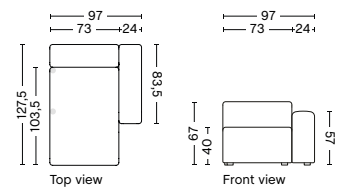

1063
NARROW | MIDDLE
 W74,5 X D95,5 X H67 CM
 SEAT H40 CM

1061
NARROW | RIGHT ARMREST
 W97 X D95,5 H67 CM
 SEAT H40 CM

1064 | LOW ARMREST
NARROW | LEFT ARMREST
 W97 X D95,5 X H67 CM
 SEAT H40 CM
 ARMREST H57 CM

1065 | LOW ARMREST
NARROW | RIGHT ARMREST
 W97 X D95,5 X H67 CM
 SEAT H40 CM
 ARMREST H57 CM

8162
CHAISE LONGUE SHORT
NARROW | LEFT ARMREST
 W97 X D127,5 X H67 CM
 SEAT H40 CM

8161
CHAISE LONGUE SHORT
NARROW | RIGHT ARMREST
 W97 X D127,5 X H67 CM
 SEAT H40 CM

8164 | LOW ARMREST
CHAISE LONGUE SHORT
NARROW | LEFT ARMREST
 W97 CM X D127,5 X H67 CM
 SEAT H40 CM
 ARMREST H57 CM

8165 | LOW ARMREST
CHAISE LONGUE SHORT
NARROW | RIGHT ARMREST
 W97 X D127,5 X H67 CM
 SEAT H40 CM
 ARMREST H57 CM

DIMENSIONS | MODULES | WIDE

1962
WIDE | LEFT ARMREST
 W114 X D95,5 X H67 CM
 SEAT H40 CM

1963
WIDE | MIDDLE
 W91,5 X D95,5 X H67 CM
 SEAT H40 CM

1961
WIDE | RIGHT ARMREST
 W114 X D95,5 X H67 CM
 SEAT H40 CM