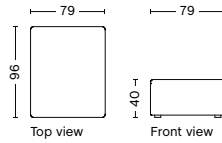

DIMENSIONS | MODULES | WIDE

1962
WIDE | LEFT ARMREST
 W114 X D95,5 X H67 CM
 SEAT H40 CM

1963
WIDE | MIDDLE
 W91,5 X D95,5 X H67 CM
 SEAT H40 CM

1961
WIDE | RIGHT ARMREST
 W114 X D95,5 X H67 CM
 SEAT H40 CM

DIMENSIONS | MODULES | CORNER*

1862

CORNER | LEFT

W93 X D93 X H67 CM
SEAT H40 CM

1861

CORNER | RIGHT

W93 X D93 X H67 CM
SEAT H40 CM

DIMENSIONS | MODULES | LOUNGE

9302

LOUNGE | LEFT BACKREST

W132,5 X D95,5 X H67 CM
SEAT H40 CM

9301

LOUNGE | RIGHT BACKREST

W132,5 X D95,5 X H67 CM
SEAT H40 CM

DIMENSIONS | OTTOMANS

01 | OTTOMAN
EXTRA SMALL

W79 X D79 X H40 CM

02 | OTTOMAN
SMALL

W79 CM X D96 X H40 CM

DIMENSIONS | CUSHIONS

9 | MAGS CUSHION

W55 X D9 X H48 CM

10 | MAGS CUSHION

W60 X D9 X H33 CM