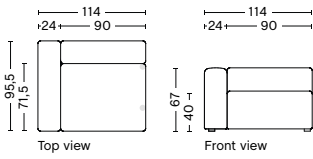

1063
NARROW | MIDDLE
 W74,5 X D95,5 X H67 CM
 SEAT H40 CM

1061
NARROW | RIGHT ARMREST
 W97 X D95,5 H67 CM
 SEAT H40 CM

1064 | LOW ARMREST
NARROW | LEFT ARMREST
 W97 X D95,5 X H67 CM
 SEAT H40 CM
 ARMREST H57 CM

1065 | LOW ARMREST
NARROW | RIGHT ARMREST
 W97 X D95,5 X H67 CM
 SEAT H40 CM
 ARMREST H57 CM

8162
CHAISE LONGUE SHORT
NARROW | LEFT ARMREST
 W97 X D127,5 X H67 CM
 SEAT H40 CM

8161
CHAISE LONGUE SHORT
NARROW | RIGHT ARMREST
 W97 X D127,5 X H67 CM
 SEAT H40 CM

8164 | LOW ARMREST
CHAISE LONGUE SHORT
NARROW | LEFT ARMREST
 W97 CM X D127,5 X H67 CM
 SEAT H40 CM
 ARMREST H57 CM

8165 | LOW ARMREST
CHAISE LONGUE SHORT
NARROW | RIGHT ARMREST
 W97 X D127,5 X H67 CM
 SEAT H40 CM
 ARMREST H57 CM

DIMENSIONS | MODULES | WIDE

1962
WIDE | LEFT ARMREST
 W114 X D95,5 X H67 CM
 SEAT H40 CM

1963
WIDE | MIDDLE
 W91,5 X D95,5 X H67 CM
 SEAT H40 CM

1961
WIDE | RIGHT ARMREST
 W114 X D95,5 X H67 CM
 SEAT H40 CM