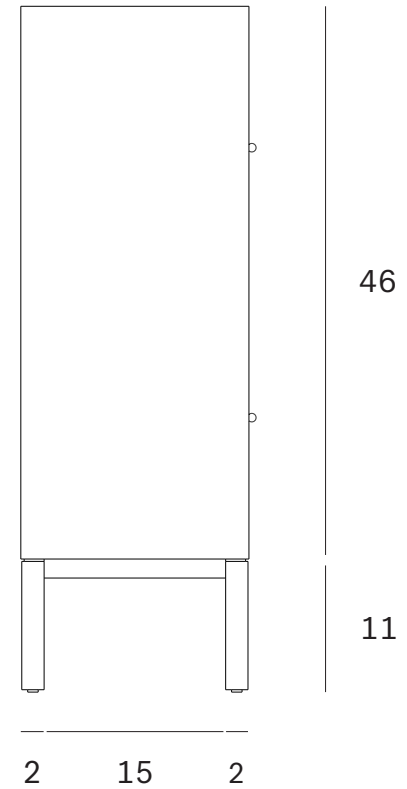

Ethnicraft

Sono sideboard - 4 doors - Dimensions (cm)

*Ethnicraft*

Sono sideboard - 4 doors - Dimensions (cm)

*Ethnicraft*

Sono sideboard - 4 doors - Dimensions (inches)

*Ethnicraft*

Sono sideboard - 4 doors - Dimensions (inches)