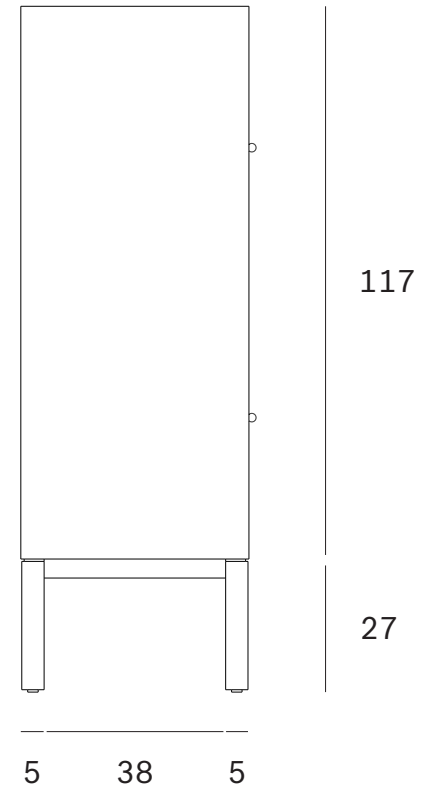

Ethnicraft

Sono sideboard - 4 doors - Dimensions (cm)

*Ethnicraft*

Sono sideboard - 4 doors - Dimensions (cm)

*Ethnicraft*

Sono sideboard - 4 doors - Dimensions (inches)

*Ethnicraft*

Sono sideboard - 4 doors - Dimensions (inches)