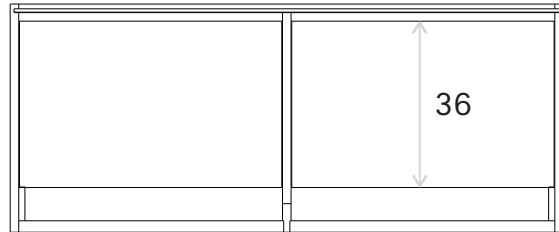

Ethnicraft

Sono sideboard - 4 doors - Dimensions (cm)

*Ethnicraft*

Sono sideboard - 4 doors - Dimensions (cm)

*Ethnicraft*

Sono sideboard - 4 doors - Dimensions (inches)

*Ethnicraft*

Sono sideboard - 4 doors - Dimensions (inches)