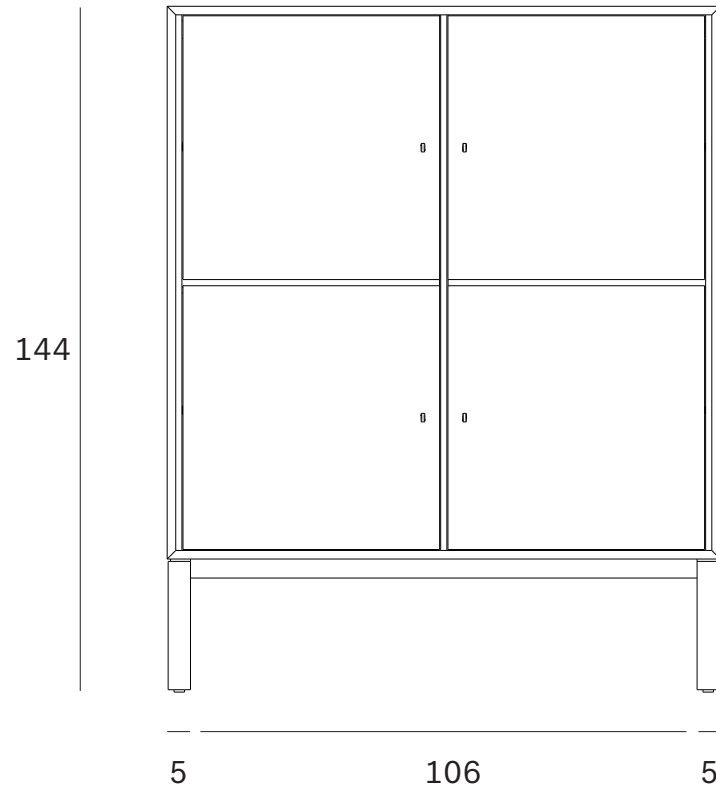

Ethnicraft

Sono sideboard - 4 doors - Dimensions (cm)

*Ethnicraft*

Sono sideboard - 4 doors - Dimensions (cm)

*Ethnicraft*

Sono sideboard - 4 doors - Dimensions (inches)

*Ethnicraft*

Sono sideboard - 4 doors - Dimensions (inches)