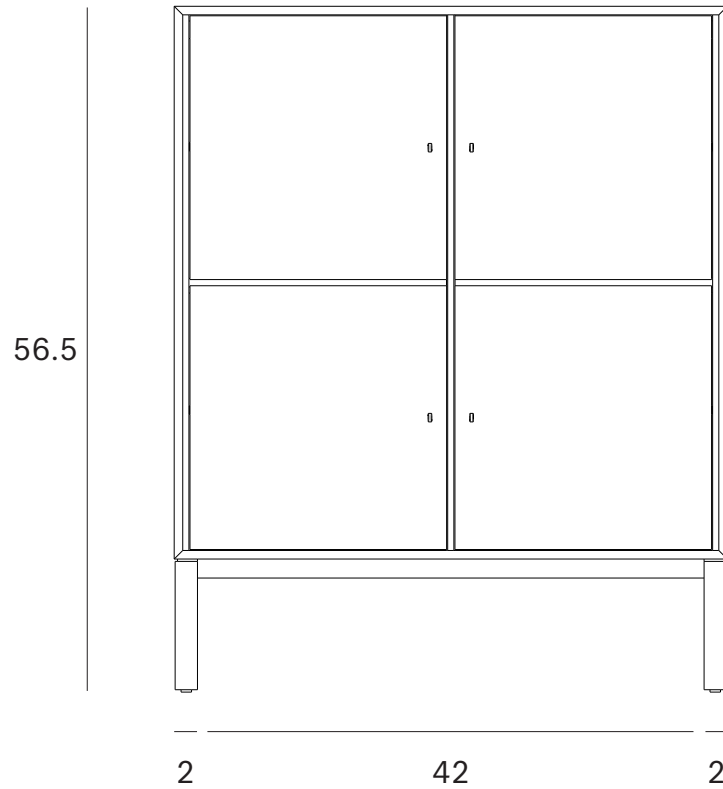

Ethnicraft

Sono sideboard - 4 doors - Dimensions (cm)

*Ethnicraft*

Sono sideboard - 4 doors - Dimensions (cm)

*Ethnicraft*

Sono sideboard - 4 doors - Dimensions (inches)

*Ethnicraft*

Sono sideboard - 4 doors - Dimensions (inches)