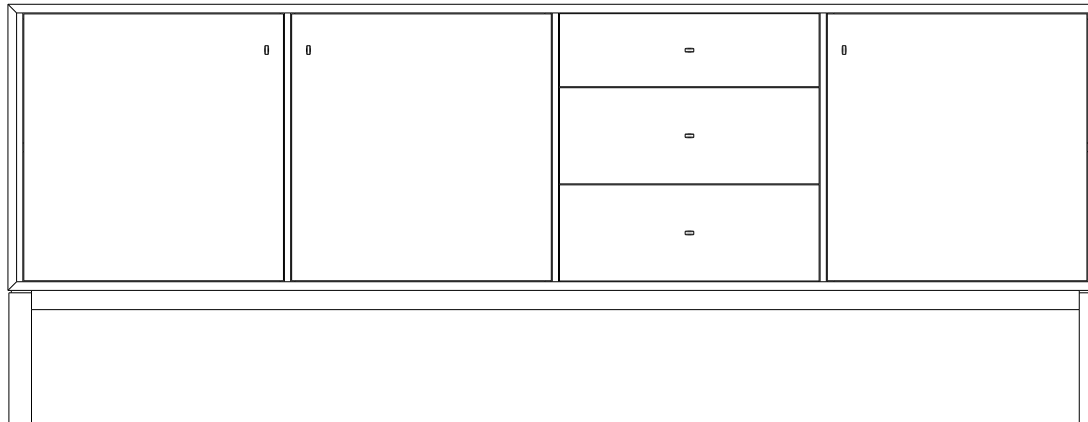

*Ethnicraft*

Sono sideboard - 3 doors - 3 drawers - Dimensions (cm)

228

48

87

5

218

5

60

27

5

38

5

*Ethnicraft*

Sono sideboard - 3 doors - 3 drawers - Dimensions (cm)

*Ethnicraft*

Sono sideboard - 3 doors - 3 drawers - Dimensions (inches)

90

19

34.5

2

86

2

24

11

2

15

2

*Ethnicraft*

Sono sideboard - 3 doors - 3 drawers - Dimensions (inches)