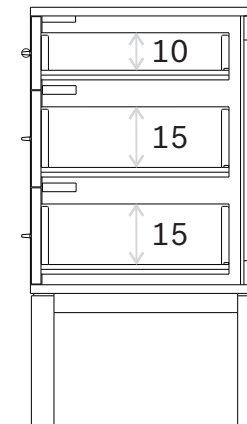

*Ethnicraft*

Sono sideboard - 3 doors - 3 drawers - Dimensions (cm)

228

48

87

5

218

5

60

27

5

38

5

*Ethnicraft*

Sono sideboard - 3 doors - 3 drawers - Dimensions (cm)

*Ethnicraft*

Sono sideboard - 3 doors - 3 drawers - Dimensions (inches)

90

19

34.5

2

86

2

24

11

2

15

2

*Ethnicraft*

Sono sideboard - 3 doors - 3 drawers - Dimensions (inches)