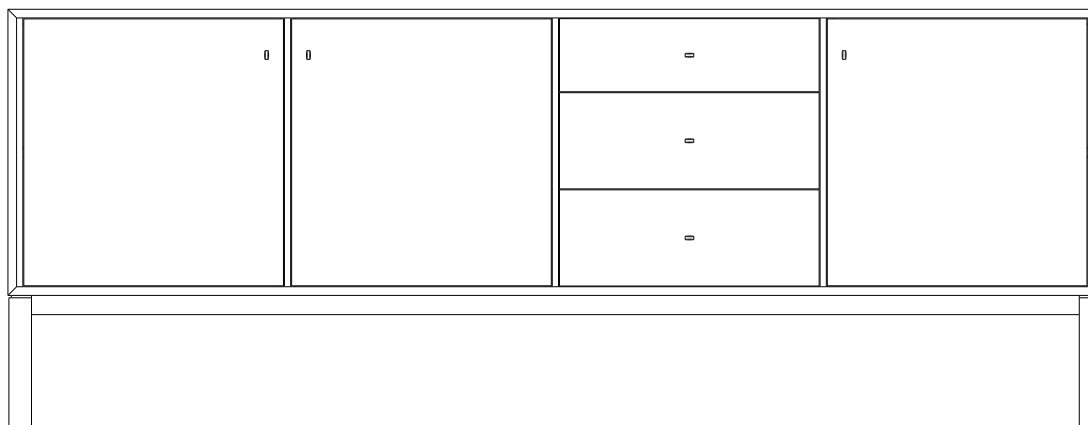

*Ethnicraft*

Sono sideboard - 3 doors - 3 drawers - Dimensions (cm)

228

48

87

5

218

5

60

27

5

38

5

*Ethnicraft*

Sono sideboard - 3 doors - 3 drawers - Dimensions (cm)

*Ethnicraft*

Sono sideboard - 3 doors - 3 drawers - Dimensions (inches)

90

19

34.5

2

86

2

24

11

2

15

2

*Ethnicraft*

Sono sideboard - 3 doors - 3 drawers - Dimensions (inches)