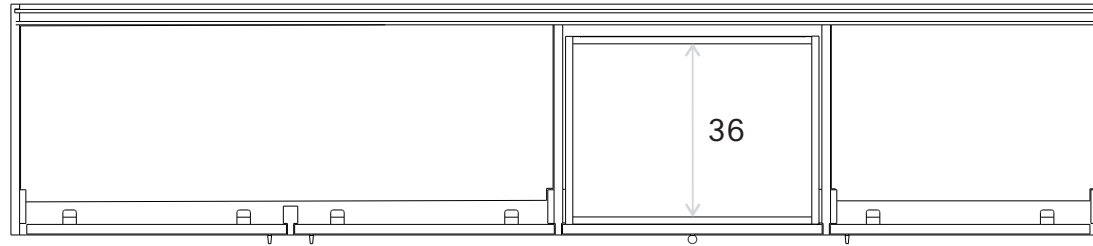

*Ethnicraft*

Sono sideboard - 3 doors - 3 drawers - Dimensions (cm)

228

48

87

5

218

5

60

27

5

38

5

*Ethnicraft*

Sono sideboard - 3 doors - 3 drawers - Dimensions (cm)

*Ethnicraft*

Sono sideboard - 3 doors - 3 drawers - Dimensions (inches)

90

19

34.5

2

86

2

24

11

2

15

2

*Ethnicraft*

Sono sideboard - 3 doors - 3 drawers - Dimensions (inches)