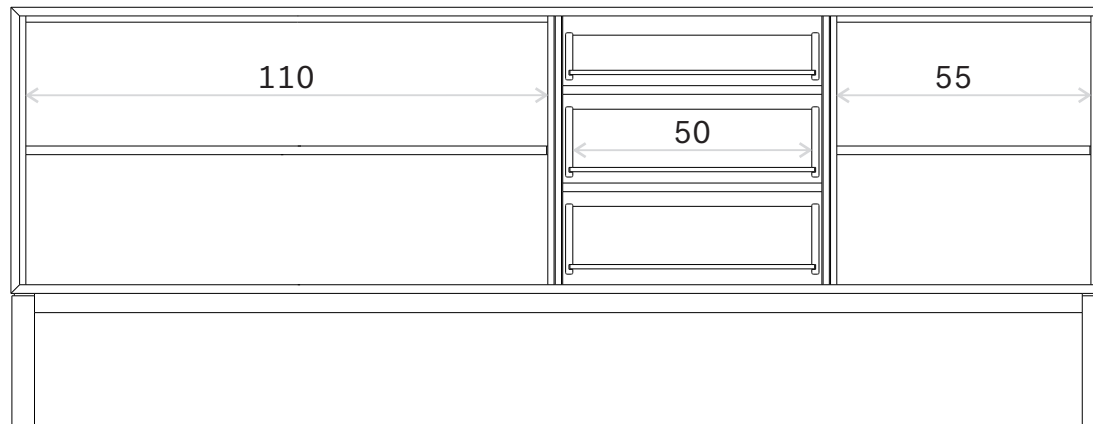

*Ethnicraft*

Sono sideboard - 3 doors - 3 drawers - Dimensions (cm)

228

48

87

5

218

5

60

27

5

38

5

*Ethnicraft*

Sono sideboard - 3 doors - 3 drawers - Dimensions (cm)

*Ethnicraft*

Sono sideboard - 3 doors - 3 drawers - Dimensions (inches)

90

19

34.5

2

86

2

24

11

2

15

2

*Ethnicraft*

Sono sideboard - 3 doors - 3 drawers - Dimensions (inches)