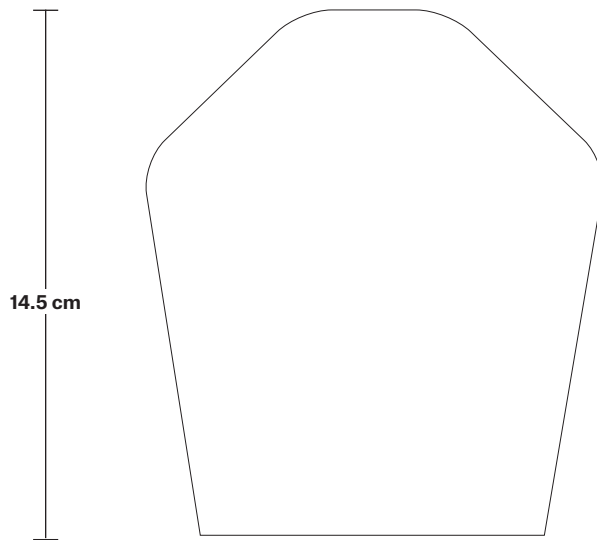

### DIMENSIONS

H: 123.3 cm x W: 14 cm x D: 14 cm

SHADE DIAMETER: 14 cm / 5.5"

SHADE HEIGHT: 14 cm / 5.5"

HOLDER DIAMETER: 6.3 cm / 2.5"

HOLDER HEIGHT: 11.1 cm / 4.3"

ROSE DIAMETER: 8.5 cm / 3.3"

ROSE HEIGHT: 2 cm / 0.8"

### DIMENSIONS

H: 111.1 cm x W: 6.3 cm x D: 6.3 cm

HOLDER DIAMETER: 6.3 cm / 2.5"

HOLDER HEIGHT: 11.1 cm / 4.3"

ROSE DIAMETER: 8.5 cm / 3.3"

ROSE HEIGHT: 2 cm / 0.8"

INDUSTVILLE

SHADE ONLY

14 cm

4.3 cm

14.5 cm

11 cm

### DIMENSIONS

H: 14.5 cm x W: 14 cm x D: 14 cm

SHADE DIAMETER: 14 cm / 5.5"

SHADE HEIGHT: 14 cm / 5.5"

INDUSTVILLE