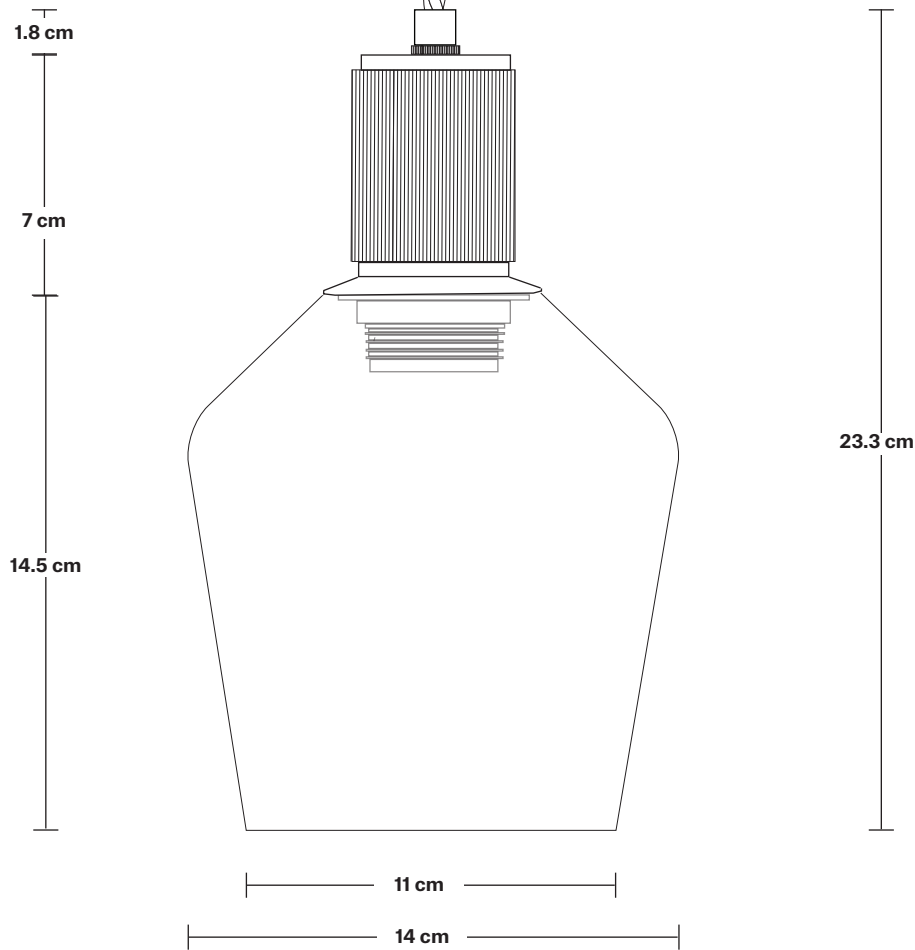

## Ribbed Glass Schoolhouse Pendant - 5.5 Inch

### DIMENSIONS

H: 123.3 cm x W: 14 cm x D: 14 cm

SHADE DIAMETER: 14 cm / 5.5"

SHADE HEIGHT: 14 cm / 5.5"

HOLDER DIAMETER: 6.3 cm / 2.5"

HOLDER HEIGHT: 11.1 cm / 4.3"

ROSE DIAMETER: 8.5 cm / 3.3"

ROSE HEIGHT: 2 cm / 0.8"

### DIMENSIONS

H: 111.1 cm x W: 6.3 cm x D: 6.3 cm

HOLDER DIAMETER: 6.3 cm / 2.5"

HOLDER HEIGHT: 11.1 cm / 4.3"

ROSE DIAMETER: 8.5 cm / 3.3"

ROSE HEIGHT: 2 cm / 0.8"

INDUSTVILLE

SHADE ONLY

### DIMENSIONS

H: 14.5 cm x W: 14 cm x D: 14 cm

SHADE DIAMETER: 14 cm / 5.5"

SHADE HEIGHT: 14 cm / 5.5"

INDUSTVILLE