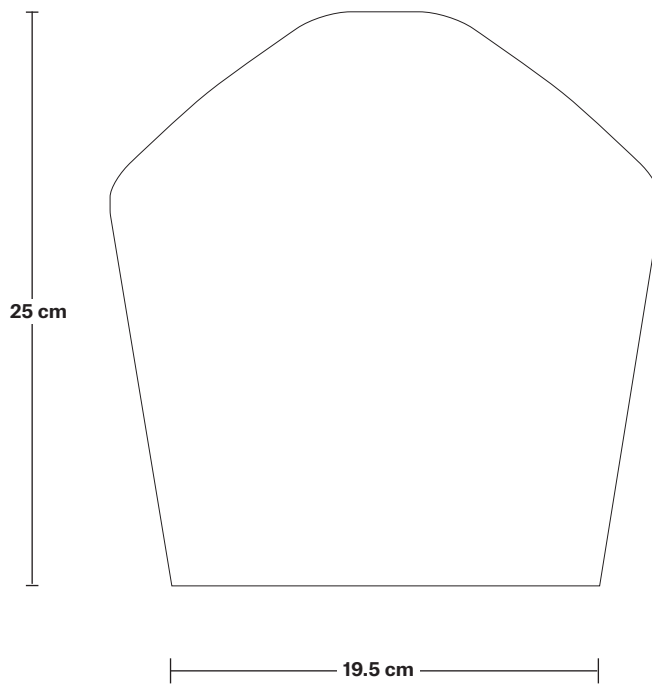

### DIMENSIONS

H: 133.7 cm x W: 25 cm x D: 25 cm

SHADE DIAMETER: 25 cm / 9.8"

SHADE HEIGHT: 25 cm / 9.8"

HOLDER DIAMETER: 6.3 cm / 2.5"

HOLDER HEIGHT: 11.1 cm / 4.3"

ROSE DIAMETER: 8.5 cm / 3.3"

ROSE HEIGHT: 2 cm / 0.8"

### DIMENSIONS

H: 111.1 cm x W: 6.3 cm x D: 6.3 cm

HOLDER DIAMETER: 6.3 cm / 2.5"

HOLDER HEIGHT: 11.1 cm / 4.3"

ROSE DIAMETER: 8.5 cm / 3.3"

ROSE HEIGHT: 2 cm / 0.8"

INDUSTVILLE

SHADE ONLY

25 cm

4.3 cm

25 cm

19.5 cm

### DIMENSIONS

H: 25 cm x W: 25 cm x D: 25 cm

SHADE DIAMETER: 25 cm / 9.8"

SHADE HEIGHT: 25 cm / 9.8"

INDUSTVILLE