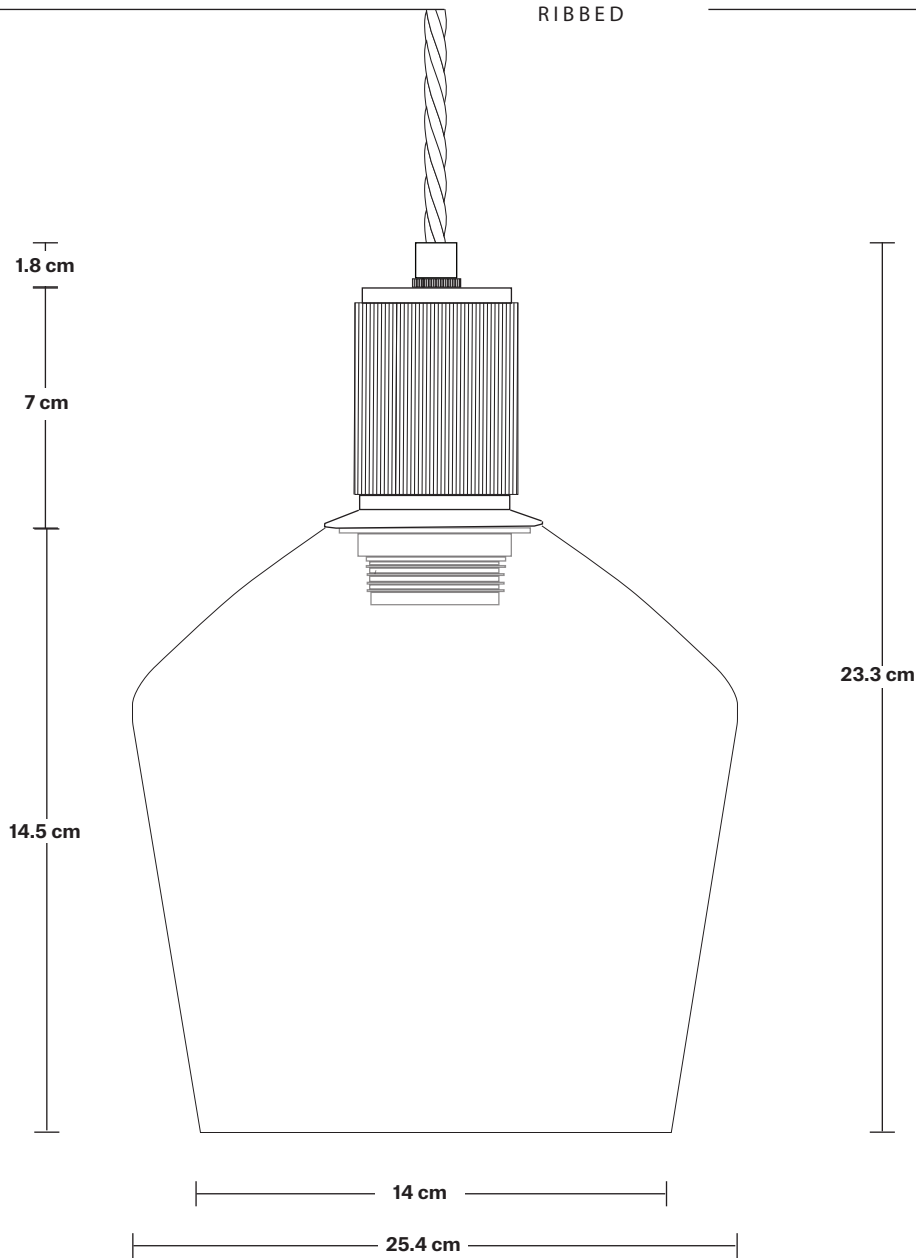

## Ribbed Glass Schoolhouse Pendant - 10 Inch

### DIMENSIONS

H: 133.7 cm x W: 25 cm x D: 25 cm

SHADE DIAMETER: 25 cm / 9.8"

SHADE HEIGHT: 25 cm / 9.8"

HOLDER DIAMETER: 6.3 cm / 2.5"

HOLDER HEIGHT: 11.1 cm / 4.3"

ROSE DIAMETER: 8.5 cm / 3.3"

ROSE HEIGHT: 2 cm / 0.8"

### DIMENSIONS

H: 111.1 cm x W: 6.3 cm x D: 6.3 cm

HOLDER DIAMETER: 6.3 cm / 2.5"

HOLDER HEIGHT: 11.1 cm / 4.3"

ROSE DIAMETER: 8.5 cm / 3.3"

ROSE HEIGHT: 2 cm / 0.8"

INDUSTVILLE

SHADE ONLY

### DIMENSIONS

H: 25 cm x W: 25 cm x D: 25 cm

SHADE DIAMETER: 25 cm / 9.8"

SHADE HEIGHT: 25 cm / 9.8"

INDUSTVILLE