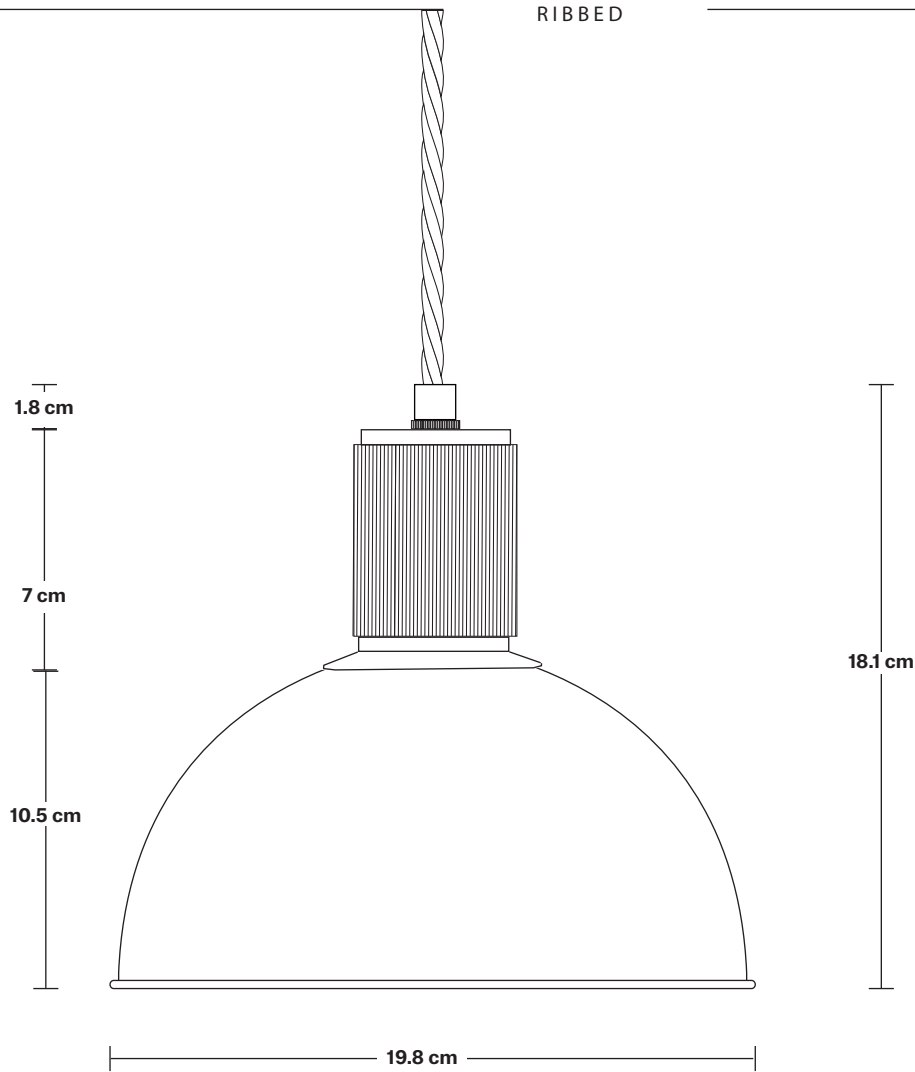

## Ribbed Dome Pendant - 8 Inch

### DIMENSIONS

H: 118.3 cm x W: 20 cm x D: 20 cm

SHADE DIAMETER: 20 cm / 7.9"

SHADE HEIGHT: 10 cm / 3.9"

HOLDER DIAMETER: 6.3 cm / 2.5"

HOLDER HEIGHT: 11.1 cm / 4.3"

ROSE DIAMETER: 8.5 cm / 3.3"

ROSE HEIGHT: 2 cm / 0.8"

### DIMENSIONS

H: 111.1 cm x W: 6.3 cm x D: 6.3 cm

HOLDER DIAMETER: 6.3 cm / 2.5"

HOLDER HEIGHT: 11.1 cm / 4.3"

ROSE DIAMETER: 8.5 cm / 3.3"

ROSE HEIGHT: 2 cm / 0.8"

INDUSTVILLE

20 cm

### DIMENSIONS

H: 10 cm x W: 20 cm x D: 20 cm

SHADE DIAMETER: 20 cm / 7.9"

SHADE HEIGHT: 10 cm / 3.9"