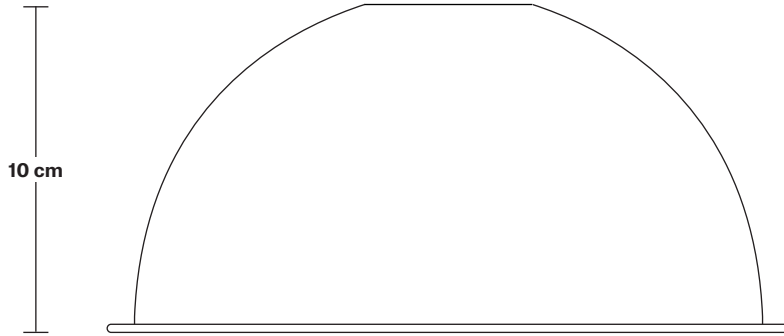

### DIMENSIONS

H: 27 cm x W: 19.5 cm x D: 28 cm

SHADE DIAMETER: 19.5 cm / 87.6"

SHADE HEIGHT: 11 cm / 4.3"

HOLDER DIAMETER: 9.5 cm / 3.7"

HOLDER HEIGHT: 5.5 cm / 2.1"

HOLDER WIDTH: 11.5 cm / 4.3"

### DIMENSIONS

H: 21 cm x W: 11.5 cm x D: 23.5 cm

HOLDER DIAMETER: 9.5 cm / 3.7"

HOLDER HEIGHT: 5.5 cm / 2.1"

HOLDER WIDTH: 11.5 cm / 4.3"

20 cm

4 cm

10 cm

### DIMENSIONS

H: 10 cm x W: 20 cm x D: 20 cm

SHADE DIAMETER: 20 cm / 8"

SHADE HEIGHT: 10 cm / 4"