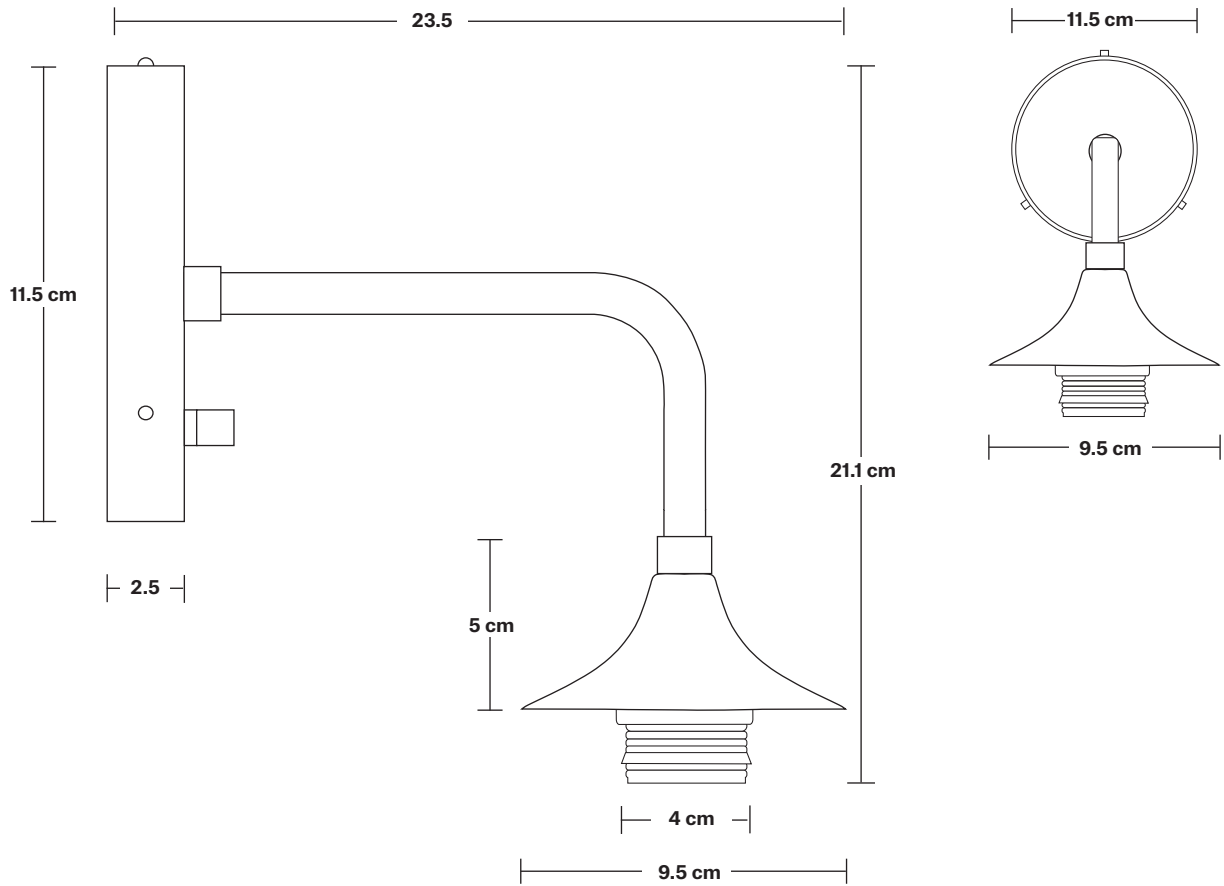

### DIMENSIONS

H: 27 cm x W: 19.5 cm x D: 28 cm

SHADE DIAMETER: 19.5 cm / 87.6"

SHADE HEIGHT: 11 cm / 4.3"

HOLDER DIAMETER: 9.5 cm / 3.7"

HOLDER HEIGHT: 5.5 cm / 2.1"

HOLDER WIDTH: 11.5 cm / 4.3"

### DIMENSIONS

H: 21 cm x W: 11.5 cm x D: 23.5 cm

HOLDER DIAMETER: 9.5 cm / 3.7"

HOLDER HEIGHT: 5.5 cm / 2.1"

HOLDER WIDTH: 11.5 cm / 4.3"

20 cm

4 cm

10 cm

### DIMENSIONS

H: 10 cm x W: 20 cm x D: 20 cm

SHADE DIAMETER: 20 cm / 8"

SHADE HEIGHT: 10 cm / 4"