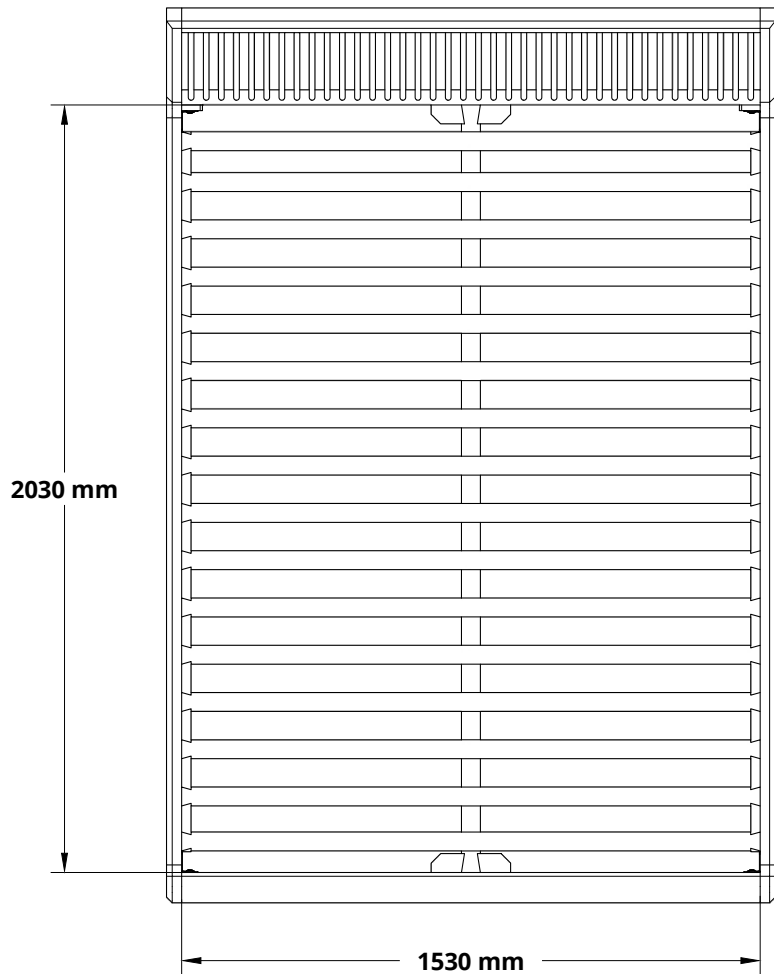

TRÈSNA	<i>Product Code</i>	<i>Project</i>	<i>Drawn by</i>	
	G-001	5853	tatag	
	<i>Product Name</i>	<i>Material</i>	<i>Date</i>	
	JODOH BED FRAME	TEAK WOOD	13-12-2021	
	<i>Size (cm)</i>	<i>Finishing</i>	<i>Revision Date</i>	<i>Scale</i>
L236,7 W161 H30/110	NATURAL	-	1 :-	
<i>PT TRÈSNA KASIH INDONESIA - Jl. Padma, Sariharjo, Sleman, Yogyakarta - Indonesia</i>			<i>Page</i>	1 3

TOP VIEW

SIDE VIEW

FRONT VIEW

TRÈSNA	Product Code	G-001	Project	5853	Drawn by	tatag				
	Product Name	JODOH BED FRAME	Material	TEAK WOOD	Date	13-12-2021				
	Size (cm)	L236,7 W161 H30/110	Finishing	NATURAL	Revision Date	-	Scale	1 :-		
	PT TRÈSNA KASIH INDONESIA - Jl. Padma, Sariharjo, Sleman, Yogyakarta - Indonesia							Page	2	3

TRÈSNA	<i>Product Code</i> G-001	<i>Project</i> 5853	<i>Drawn by</i> tatag		
	<i>Product Name</i> JODOH BED FRAME	<i>Material</i> TEAK WOOD	<i>Date</i> 13-12-2021		
	<i>Size (cm)</i> L236,7 W161 H30/110	<i>Finishing</i> NATURAL	<i>Revision Date</i> -	<i>Scale</i> 1 :-	
	<i>PT TRÈSNA KASIH INDONESIA - Jl. Padma, Sariharjo, Sleman, Yogyakarta - Indonesia</i>		<i>Page</i>	<i>3</i>	<i>3</i>
			<i>Page</i>	<i>3</i>	<i>3</i>