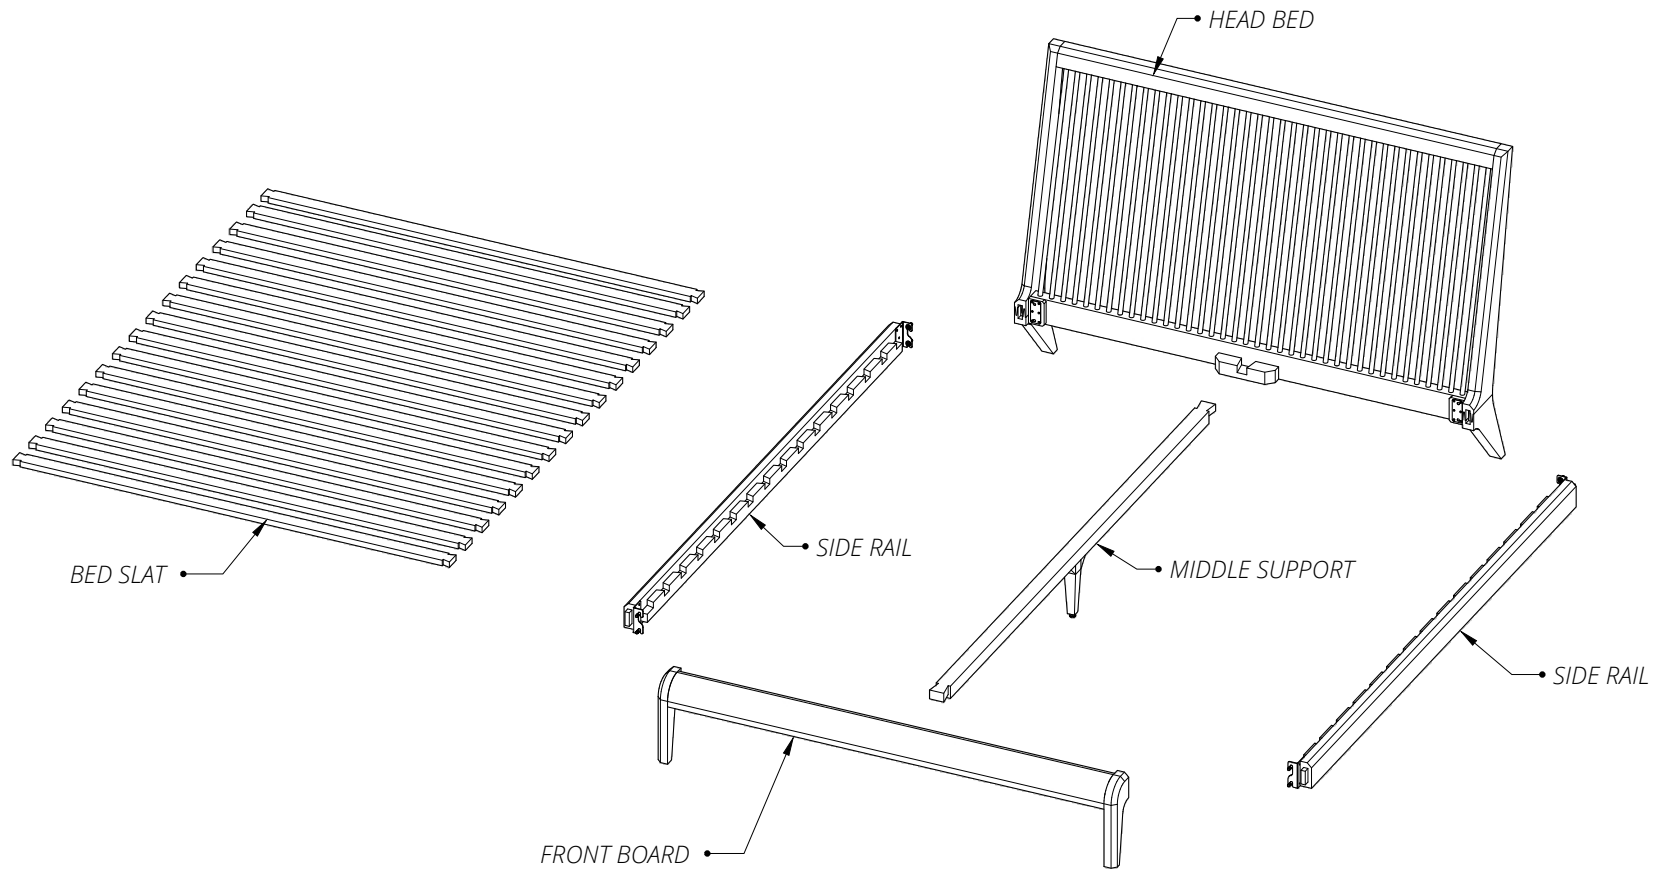

TOP VIEW

SIDE VIEW

FRONT VIEW

TRÈSNA	Product Code	G-001	Project	5853	Drawn by	tatag				
	Product Name	JODOH BED FRAME	Material	TEAK WOOD	Date	13-12-2021				
	Size (cm)	L236,7 W161 H30/110	Finishing	NATURAL	Revision Date	-	Scale	1 :-		
	PT TRÈSNA KASIH INDONESIA - Jl. Padma, Sariharjo, Sleman, Yogyakarta - Indonesia							Page	2	3

TRÈSNA	<i>Product Code</i> G-001	<i>Project</i> 5853	<i>Drawn by</i> tatag		
	<i>Product Name</i> JODOH BED FRAME	<i>Material</i> TEAK WOOD	<i>Date</i> 13-12-2021		
	<i>Size (cm)</i> L236,7 W161 H30/110	<i>Finishing</i> NATURAL	<i>Revision Date</i> -	<i>Scale</i> 1 :-	
	<i>PT TRÈSNA KASIH INDONESIA - Jl. Padma, Sariharjo, Sleman, Yogyakarta - Indonesia</i>		<i>Page</i>	<i>3</i>	<i>3</i>
			<i>Page</i>	<i>3</i>	<i>3</i>