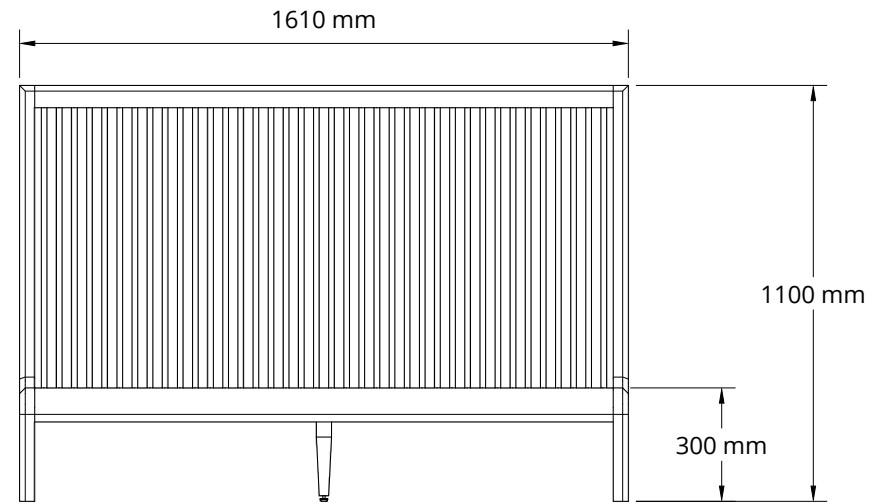

TRÈSNA	<i>Product Code</i>	<i>Project</i>	<i>Drawn by</i>	
	G-001	5853	tatag	
	<i>Product Name</i>	<i>Material</i>	<i>Date</i>	
	JODOH BED FRAME	TEAK WOOD	13-12-2021	
	<i>Size (cm)</i>	<i>Finishing</i>	<i>Revision Date</i>	<i>Scale</i>
L236,7 W161 H30/110	NATURAL	-	1 :-	
<i>PT TRÈSNA KASIH INDONESIA - Jl. Padma, Sariharjo, Sleman, Yogyakarta - Indonesia</i>			<i>Page</i>	1 3

TOP VIEW

SIDE VIEW

FRONT VIEW

TRÈSNA	Product Code	G-001	Project	5853	Drawn by	tatag				
	Product Name	JODOH BED FRAME	Material	TEAK WOOD	Date	13-12-2021				
	Size (cm)	L236,7 W161 H30/110	Finishing	NATURAL	Revision Date	-	Scale	1 :-		
	PT TRÈSNA KASIH INDONESIA - Jl. Padma, Sariharjo, Sleman, Yogyakarta - Indonesia							Page	2	3

TRÈSNA	<i>Product Code</i> G-001	<i>Project</i> 5853	<i>Drawn by</i> tatag		
	<i>Product Name</i> JODOH BED FRAME	<i>Material</i> TEAK WOOD	<i>Date</i> 13-12-2021		
	<i>Size (cm)</i> L236,7 W161 H30/110	<i>Finishing</i> NATURAL	<i>Revision Date</i> -	<i>Scale</i> 1 :-	
	<i>PT TRÈSNA KASIH INDONESIA - Jl. Padma, Sariharjo, Sleman, Yogyakarta - Indonesia</i>		<i>Page</i>	<i>3</i>	<i>3</i>
			<i>Page</i>	<i>3</i>	<i>3</i>