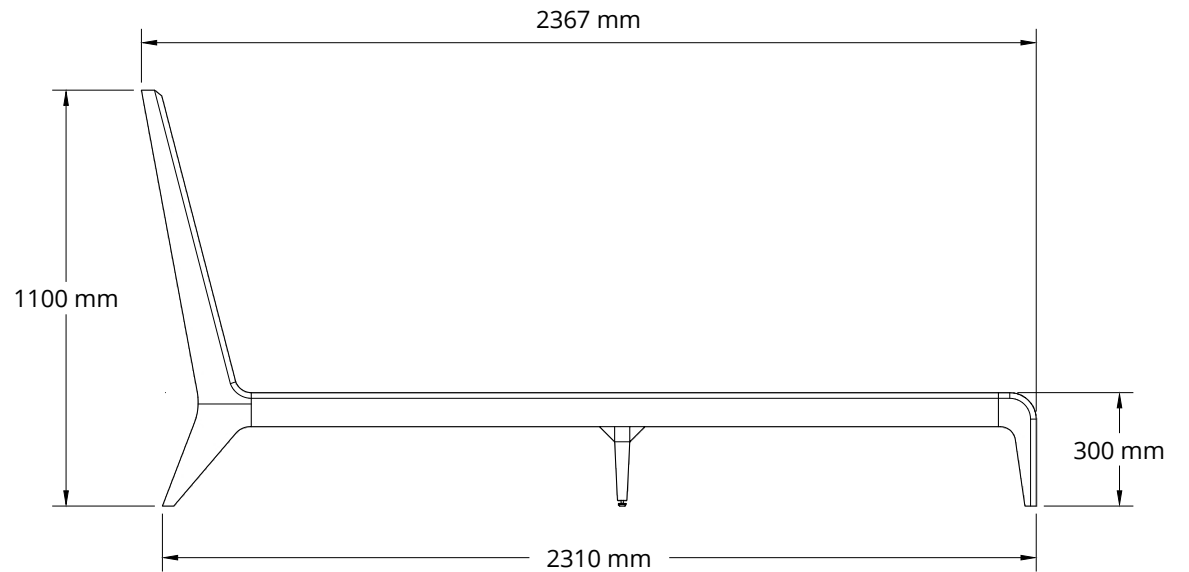

TRÈSNA	<i>Product Code</i>	<i>Project</i>	<i>Drawn by</i>	
	G-001	5853	tatag	
	<i>Product Name</i>	<i>Material</i>	<i>Date</i>	
	JODOH BED FRAME	TEAK WOOD	13-12-2021	
	<i>Size (cm)</i>	<i>Finishing</i>	<i>Revision Date</i>	<i>Scale</i>
L236,7 W161 H30/110	NATURAL	-	1 :-	
<i>PT TRÈSNA KASIH INDONESIA - Jl. Padma, Sariharjo, Sleman, Yogyakarta - Indonesia</i>			<i>Page</i>	1 3

TOP VIEW

SIDE VIEW

FRONT VIEW

TRÈSNA	Product Code	G-001	Project	5853	Drawn by	tatag				
	Product Name	JODOH BED FRAME	Material	TEAK WOOD	Date	13-12-2021				
	Size (cm)	L236,7 W161 H30/110	Finishing	NATURAL	Revision Date	-	Scale	1 :-		
	PT TRÈSNA KASIH INDONESIA - Jl. Padma, Sariharjo, Sleman, Yogyakarta - Indonesia							Page	2	3

TRÈSNA	<i>Product Code</i> G-001	<i>Project</i> 5853	<i>Drawn by</i> tatag		
	<i>Product Name</i> JODOH BED FRAME	<i>Material</i> TEAK WOOD	<i>Date</i> 13-12-2021		
	<i>Size (cm)</i> L236,7 W161 H30/110	<i>Finishing</i> NATURAL	<i>Revision Date</i> -	<i>Scale</i> 1 :-	
	<i>PT TRÈSNA KASIH INDONESIA - Jl. Padma, Sariharjo, Sleman, Yogyakarta - Indonesia</i>		<i>Page</i>	<i>3</i>	<i>3</i>
			<i>Page</i>	<i>3</i>	<i>3</i>