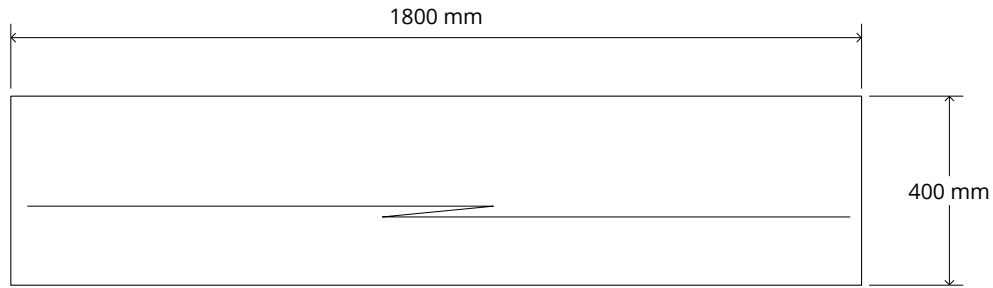

TEAK PLYWOOD
2 SIDE T 9mm

TEAK PLYWOOD
2 SIDE T 9mm

TEAK PLYWOOD
2 SIDE T 9mm

TRÈSNA	Product Code	Project	Drawn by
	H-013	5853	ttg
	Product Name	Material	Date
	JODOH SIDEBOARD	TEAKWOOD	01-11-2021
	Size (cm)	Finishing	Revision Date
180 x 40 x 80	NATURAL	- Dec 21 2021	Scale
PT TRÈSNA KASIH INDONESIA - Jl. Padma, Sariharjo, Sleman, Yogyakarta - Indonesia			1 :-
			Page 1 13

TOP VIEW

FRONT VIEW

SIDE VIEW

TRÈSNA	<i>Product Code</i> H-013	<i>Project</i> 5853	<i>Drawn by</i> ttg
	<i>Product Name</i> JODOH SIDEBOARD	<i>Material</i> TEAKWOOD	<i>Date</i> 01-11-2021
	<i>Size (cm)</i> 180 x 40 x 80	<i>Finishing</i> NATURAL	<i>Revision Date</i> - Dec 21 2021
	<i>PT TRÈSNA KASIH INDONESIA - Jl. Padma, Sariharjo, Sleman, Yogyakarta - Indonesia</i>		<i>Scale</i> 1 : -
			Page 2 13

Removable Shelves
Teak Block 2 Side
T 18mm

Removable Shelves
Teak Block 2 Side
T 18mm

Shelves
Teak Block 2 Side
T 18mm

1165 mm

565 mm

168 mm

18 mm

168 mm

18 mm

168 mm

542 mm

Huben

TRÈSNA	<i>Product Code</i> H-013	<i>Project</i> 5853	<i>Drawn by</i> ttg
	<i>Product Name</i> JODOH SIDEBOARD	<i>Material</i> TEAKWOOD	<i>Date</i> 01-11-2021
	<i>Size (cm)</i> 180 x 40 x 80	<i>Finishing</i> NATURAL	<i>Revision Date</i> _Dec 21 2021
	<i>PT TRESNA KASIH INDONESIA - Jl. Padma, Sariharjo, Sleman, Yogyakarta - Indonesia</i>		<i>Scale</i> 1 : -
			Page 3 13