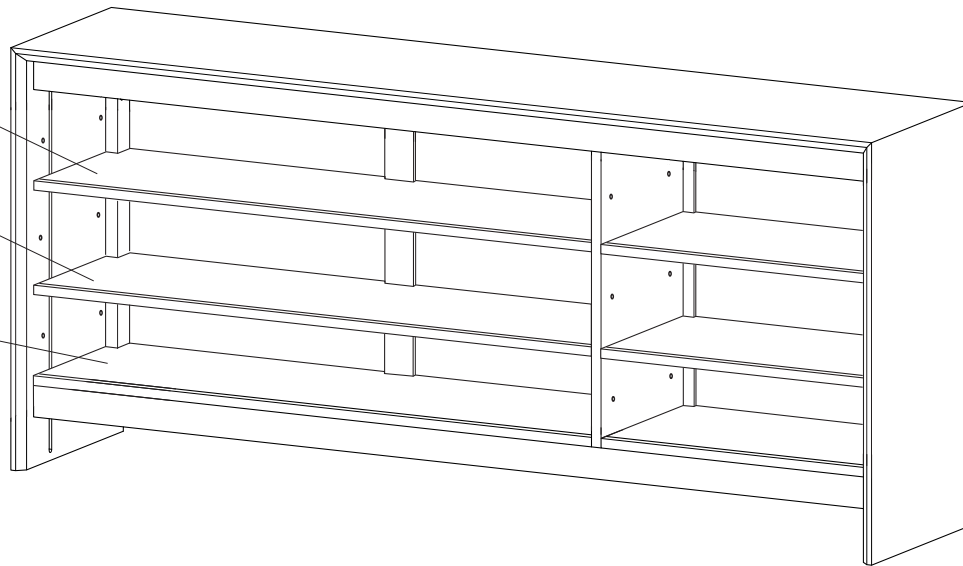

TOP VIEW

FRONT VIEW

SIDE VIEW

TRÈSNA	<i>Product Code</i> H-013	<i>Project</i> 5853	<i>Drawn by</i> ttg
	<i>Product Name</i> JODOH SIDEBOARD	<i>Material</i> TEAKWOOD	<i>Date</i> 01-11-2021
	<i>Size (cm)</i> 180 x 40 x 80	<i>Finishing</i> NATURAL	<i>Revision Date</i> - Dec 21 2021
	<i>PT TRÈSNA KASIH INDONESIA - Jl. Padma, Sariharjo, Sleman, Yogyakarta - Indonesia</i>		<i>Scale</i> 1 : -
			Page 2 13

Removable Shelves
Teak Block 2 Side
T 18mm

Removable Shelves
Teak Block 2 Side
T 18mm

Shelves
Teak Block 2 Side
T 18mm

1165 mm

565 mm

168 mm

18 mm

168 mm

18 mm

168 mm

542 mm

Huben

TRÈSNA	<i>Product Code</i> H-013	<i>Project</i> 5853	<i>Drawn by</i> ttg
	<i>Product Name</i> JODOH SIDEBOARD	<i>Material</i> TEAKWOOD	<i>Date</i> 01-11-2021
	<i>Size (cm)</i> 180 x 40 x 80	<i>Finishing</i> NATURAL	<i>Revision Date</i> _Dec 21 2021
	<i>PT TRESNA KASIH INDONESIA - Jl. Padma, Sariharjo, Sleman, Yogyakarta - Indonesia</i>		<i>Scale</i> 1 : -
			Page 3 13