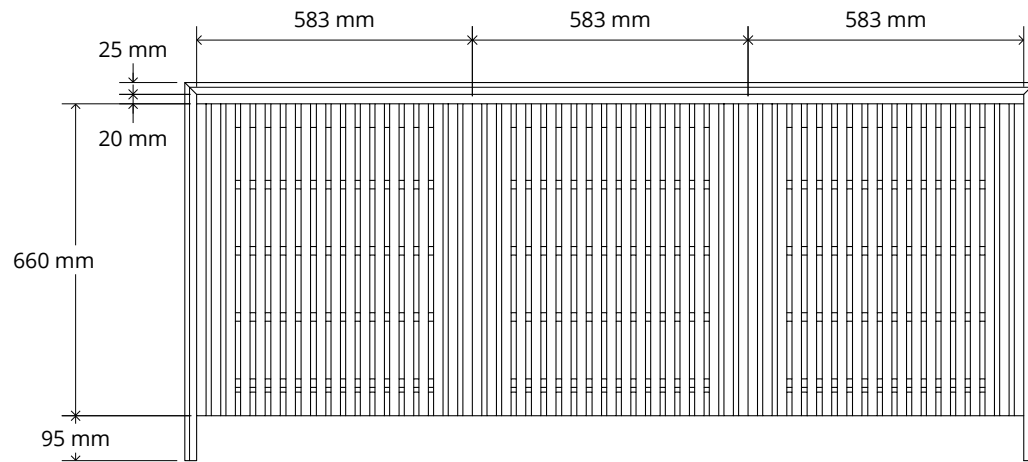

TEAK PLYWOOD
2 SIDE T 9mm

TEAK PLYWOOD
2 SIDE T 9mm

TEAK PLYWOOD
2 SIDE T 9mm

TRÈSNA	Product Code	Project	Drawn by
	H-013	5853	ttg
	Product Name	Material	Date
	JODOH SIDEBOARD	TEAKWOOD	01-11-2021
	Size (cm)	Finishing	Revision Date
180 x 40 x 80	NATURAL	- Dec 21 2021	Scale
PT TRÈSNA KASIH INDONESIA - Jl. Padma, Sariharjo, Sleman, Yogyakarta - Indonesia			1 :-
			Page 1 13

TOP VIEW

FRONT VIEW

SIDE VIEW

TRÈSNA	<i>Product Code</i> H-013	<i>Project</i> 5853	<i>Drawn by</i> ttg
	<i>Product Name</i> JODOH SIDEBOARD	<i>Material</i> TEAKWOOD	<i>Date</i> 01-11-2021
	<i>Size (cm)</i> 180 x 40 x 80	<i>Finishing</i> NATURAL	<i>Revision Date</i> - Dec 21 2021
	<i>PT TRÈSNA KASIH INDONESIA - Jl. Padma, Sariharjo, Sleman, Yogyakarta - Indonesia</i>		<i>Scale</i> 1 : -
			Page 2 13

Removable Shelves
Teak Block 2 Side
T 18mm

Removable Shelves
Teak Block 2 Side
T 18mm

Shelves
Teak Block 2 Side
T 18mm

1165 mm

565 mm

168 mm

18 mm

168 mm

18 mm

168 mm

542 mm

Huben

TRÈSNA	<i>Product Code</i> H-013	<i>Project</i> 5853	<i>Drawn by</i> ttg
	<i>Product Name</i> JODOH SIDEBOARD	<i>Material</i> TEAKWOOD	<i>Date</i> 01-11-2021
	<i>Size (cm)</i> 180 x 40 x 80	<i>Finishing</i> NATURAL	<i>Revision Date</i> _Dec 21 2021
	<i>PT TRESNA KASIH INDONESIA - Jl. Padma, Sariharjo, Sleman, Yogyakarta - Indonesia</i>		<i>Scale</i> 1 : -
			Page 3 13