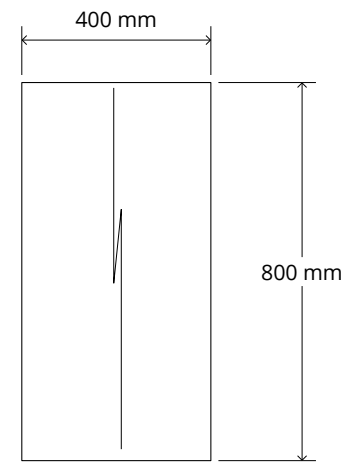

TEAK PLYWOOD
2 SIDE T 9mm

TEAK PLYWOOD
2 SIDE T 9mm

TEAK PLYWOOD
2 SIDE T 9mm

TRÈSNA	Product Code	Project	Drawn by
	H-013	5853	ttg
	Product Name	Material	Date
	JODOH SIDEBOARD	TEAKWOOD	01-11-2021
	Size (cm)	Finishing	Revision Date
180 x 40 x 80	NATURAL	- Dec 21 2021	Scale
PT TRÈSNA KASIH INDONESIA - Jl. Padma, Sariharjo, Sleman, Yogyakarta - Indonesia			1 :-
			Page 1 13

TOP VIEW

FRONT VIEW

SIDE VIEW

TRÈSNA	<i>Product Code</i> H-013	<i>Project</i> 5853	<i>Drawn by</i> ttg
	<i>Product Name</i> JODOH SIDEBOARD	<i>Material</i> TEAKWOOD	<i>Date</i> 01-11-2021
	<i>Size (cm)</i> 180 x 40 x 80	<i>Finishing</i> NATURAL	<i>Revision Date</i> - Dec 21 2021
	<i>PT TRÈSNA KASIH INDONESIA - Jl. Padma, Sariharjo, Sleman, Yogyakarta - Indonesia</i>		<i>Scale</i> 1 : -
			Page 2 13

Removable Shelves
Teak Block 2 Side
T 18mm

Removable Shelves
Teak Block 2 Side
T 18mm

Shelves
Teak Block 2 Side
T 18mm

1165 mm

565 mm

168 mm

18 mm

168 mm

18 mm

168 mm

542 mm

Huben

TRÈSNA	<i>Product Code</i> H-013	<i>Project</i> 5853	<i>Drawn by</i> ttg
	<i>Product Name</i> JODOH SIDEBOARD	<i>Material</i> TEAKWOOD	<i>Date</i> 01-11-2021
	<i>Size (cm)</i> 180 x 40 x 80	<i>Finishing</i> NATURAL	<i>Revision Date</i> _Dec 21 2021
	<i>PT TRESNA KASIH INDONESIA - Jl. Padma, Sariharjo, Sleman, Yogyakarta - Indonesia</i>		<i>Scale</i> 1 : -
			Page 3 13