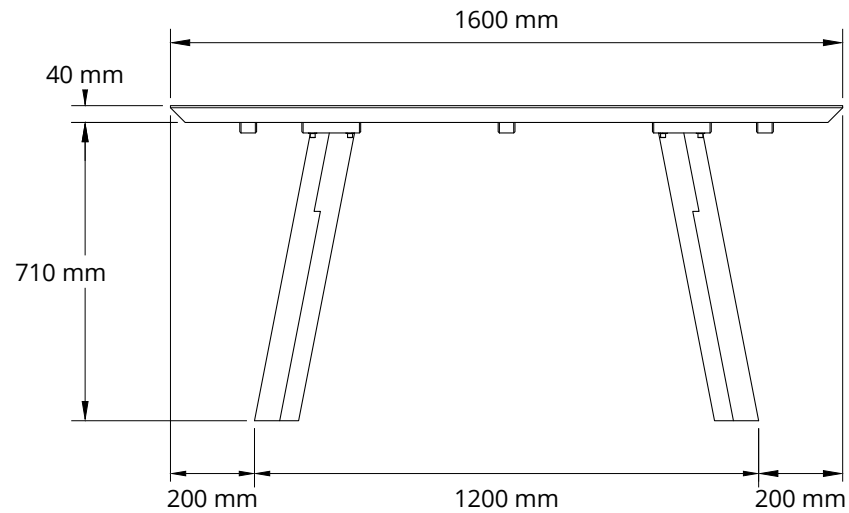

<b>TRÈSNA</b>	Product Code	Project	Drawn by	
	-	TRESNA	Tatag	
	Product Name	Material	Date	
	JODOH DINING TABLE	TEAK	4 dec 2021	
	Size (cm)	Finishing	Revision Date	Scale
L160 W80 H75	NATURAL	-	1 :-	
PT TRESNA KASIH INDONESIA - Jl. Padma, Sariharjo, Sleman, Yogyakarta - Indonesia			Page	1   9

**TAMPAK ATAS**

**TAMPAK DEPAN**

**TAMPAK SAMPIING**

<b>TRÈSNA</b>	Product Code	Project	Drawn by	
	-	TRESNA	Tatag	
	Product Name	Material	Date	
	JODOH DINING TABLE	TEAK	4 dec 2021	
Size (cm)	Finishing	Revision Date	Scale	
L160 W80 H75	NATURAL	-	1 :-	
PT TRESNA KASIH INDONESIA - Jl. Padma, Sariharjo, Sleman, Yogyakarta - Indonesia			Page	2   9