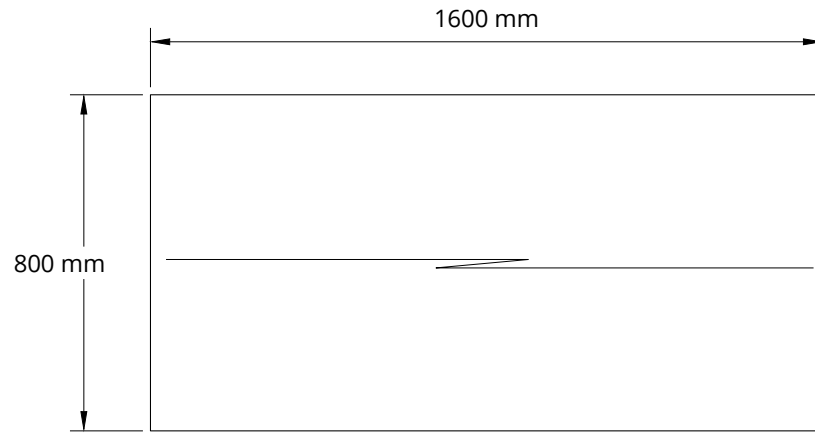

<b>TRÈSNA</b>	Product Code	Project	Drawn by	
	-	TRESNA	Tatag	
	Product Name	Material	Date	
	JODOH DINING TABLE	TEAK	4 dec 2021	
	Size (cm)	Finishing	Revision Date	Scale
L160 W80 H75	NATURAL	-	1 :-	
PT TRESNA KASIH INDONESIA - Jl. Padma, Sariharjo, Sleman, Yogyakarta - Indonesia			Page	1   9

**TAMPAK ATAS**

**TAMPAK DEPAN**

**TAMPAK SAMPIING**

<b>TRÈSNA</b>	Product Code	Project	Drawn by	
	-	TRESNA	Tatag	
	Product Name	Material	Date	
	JODOH DINING TABLE	TEAK	4 dec 2021	
Size (cm)	Finishing	Revision Date	Scale	
L160 W80 H75	NATURAL	-	1 :-	
PT TRESNA KASIH INDONESIA - Jl. Padma, Sariharjo, Sleman, Yogyakarta - Indonesia			Page	2   9