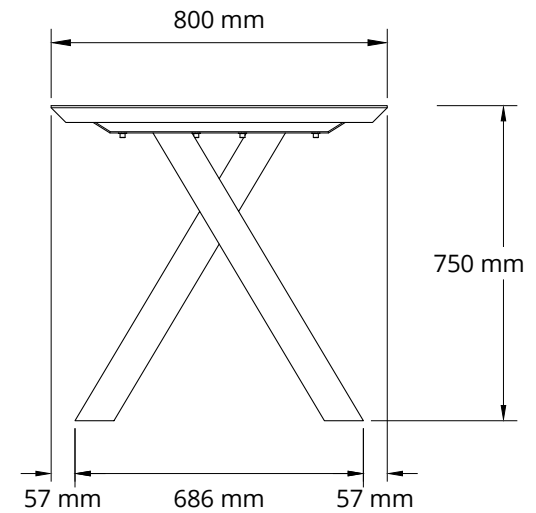

<b>TRÈSNA</b>	Product Code	Project	Drawn by	
	-	TRESNA	Tatag	
	Product Name	Material	Date	
	JODOH DINING TABLE	TEAK	4 dec 2021	
	Size (cm)	Finishing	Revision Date	Scale
L160 W80 H75	NATURAL	-	1 :-	
PT TRESNA KASIH INDONESIA - Jl. Padma, Sariharjo, Sleman, Yogyakarta - Indonesia			Page	1   9

**TAMPAK ATAS**

**TAMPAK DEPAN**

**TAMPAK SAMPIING**

<b>TRÈSNA</b>	Product Code	Project	Drawn by	
	-	TRESNA	Tatag	
	Product Name	Material	Date	
	JODOH DINING TABLE	TEAK	4 dec 2021	
Size (cm)	Finishing	Revision Date	Scale	
L160 W80 H75	NATURAL	-	1 :-	
PT TRESNA KASIH INDONESIA - Jl. Padma, Sariharjo, Sleman, Yogyakarta - Indonesia			Page	2   9