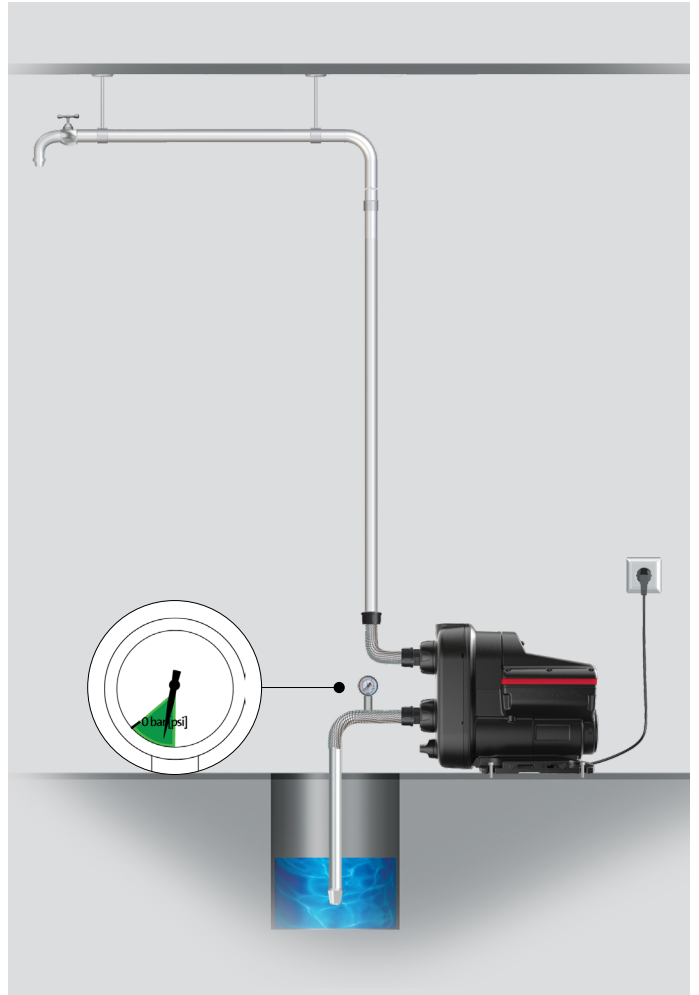

SCALA2

Quick guide
SCALA2 locking pin

GRUNDFOS

1

2

3

4

92723137 10.2023
ECM: 1348991