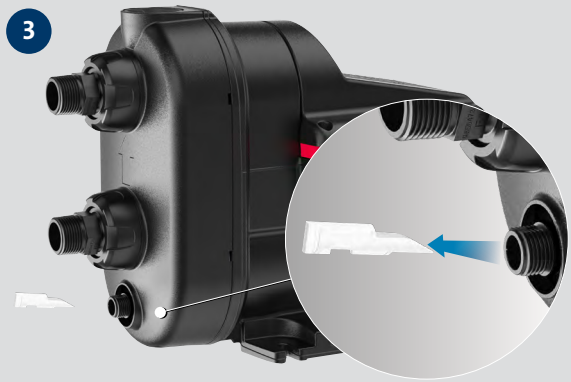

SCALA2

Quick guide
SCALA2 locking pin

GRUNDFOS

1

2

3

4

92723137 10.2023
ECM: 1348991