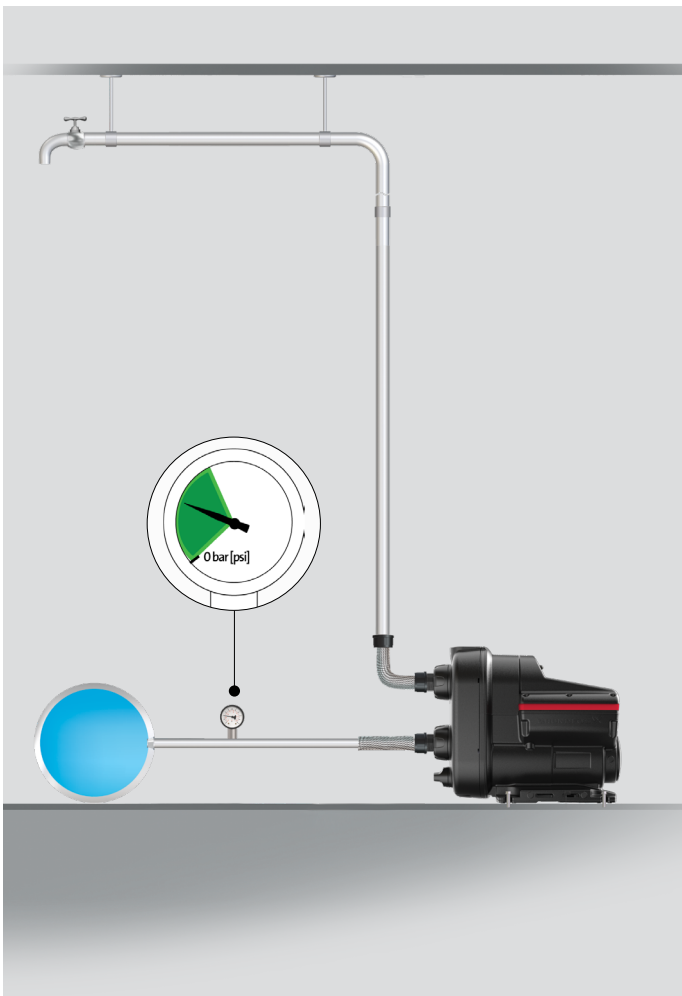

SCALA2

Quick guide
SCALA2 locking pin

GRUNDFOS

1

2

3

4

92723137 10.2023
ECM: 1348991