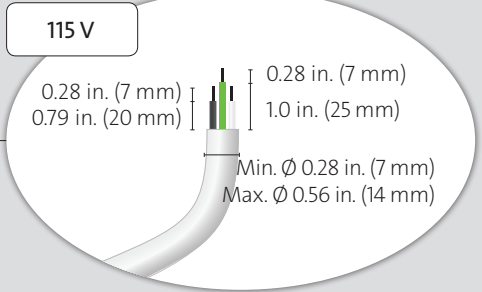

**PRECAUCIÓN:** El cable eléctrico debe colgar libremente y no debe tocar partes que estén por encima de los 167 ° F (75 ° C).

8

9

13

14

15

16

17