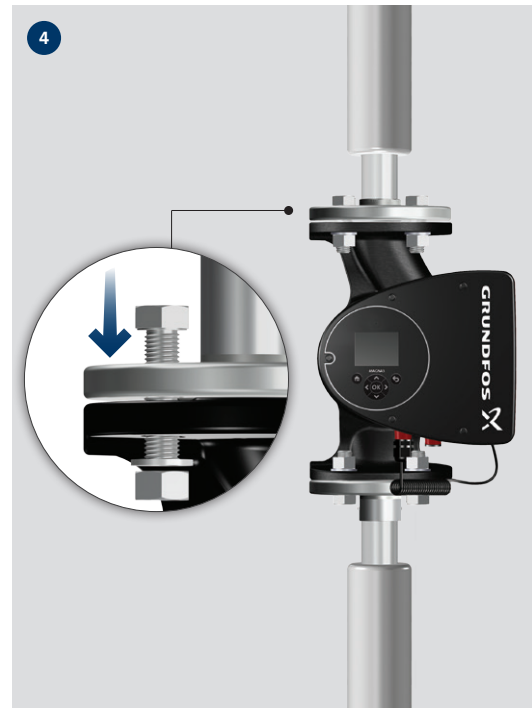

PN 12: 175 psi/1.2 MPa 

Min./Max.  
+32°F – +104°F (0°C – 40°C) 

< 43 dB(A) 

**CAUTION:** Electrical cord should hang free and must not touch parts that are above 167°F (75°C).

**MISE EN GARDE:** Le cordon électrique doit être libre de support et ne doit pas toucher les pièces qui sont au-dessus de 167 ° F (75 ° C).

**PRECAUCIÓN:** El cable eléctrico debe colgar libremente y no debe tocar partes que estén por encima de los 167 ° F (75 ° C).

8

9

13

14

15

16

17