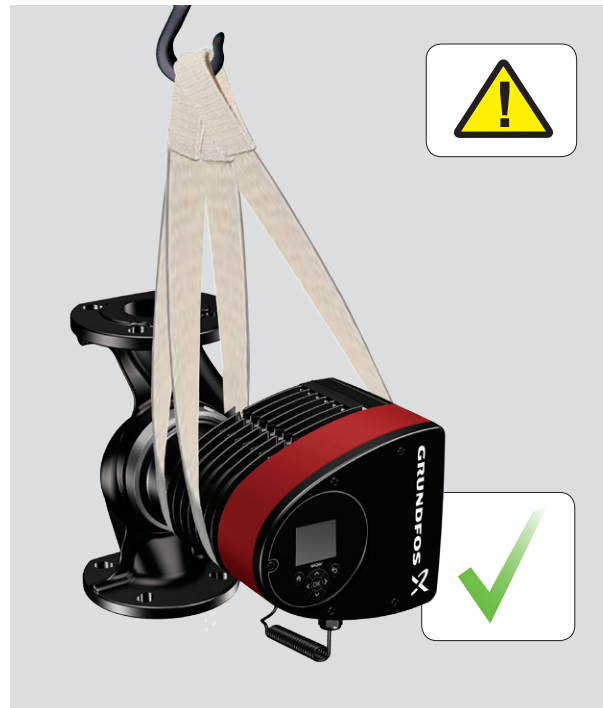

PN 12: 175 psi/1.2 MPa 

Min./Max.  
+32°F – +104°F (0°C – 40°C) 

< 43 dB(A) 

**CAUTION:** Electrical cord should hang free and must not touch parts that are above 167°F (75°C).

**MISE EN GARDE:** Le cordon électrique doit être libre de support et ne doit pas toucher les pièces qui sont au-dessus de 167 ° F (75 ° C).

**PRECAUCIÓN:** El cable eléctrico debe colgar libremente y no debe tocar partes que estén por encima de los 167 ° F (75 ° C).

8

9

13

14

15

16

17