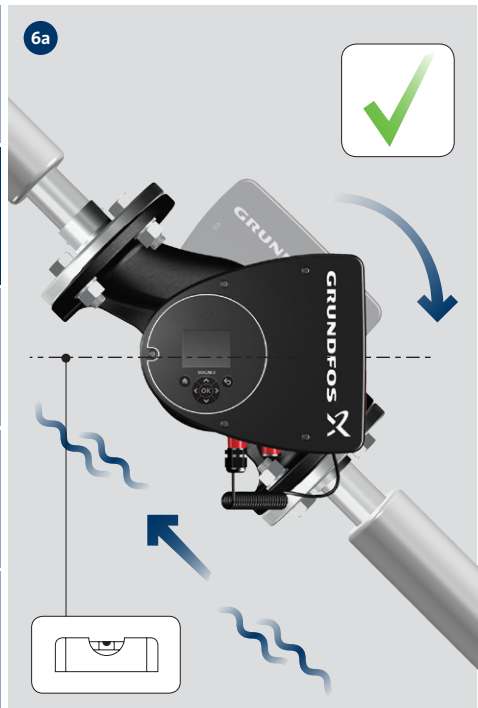

PN 12: 175 psi/1.2 MPa 

Min./Max.  
+32°F – +104°F (0°C – 40°C) 

< 43 dB(A) 

**CAUTION:** Electrical cord should hang free and must not touch parts that are above 167°F (75°C).

**MISE EN GARDE:** Le cordon électrique doit être libre de support et ne doit pas toucher les pièces qui sont au-dessus de 167 ° F (75 ° C).

**PRECAUCIÓN:** El cable eléctrico debe colgar libremente y no debe tocar partes que estén por encima de los 167 ° F (75 ° C).

8

9

13

14

15

16

17