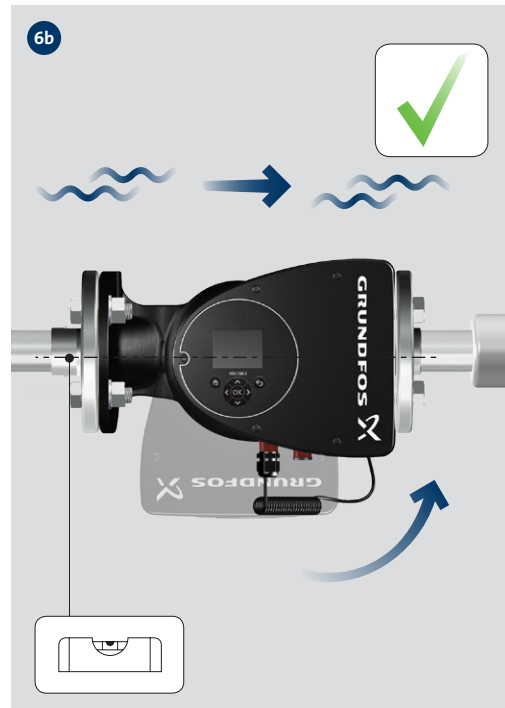

PN 12: 175 psi/1.2 MPa 

Min./Max.  
+32°F – +104°F (0°C – 40°C) 

< 43 dB(A) 

**CAUTION:** Electrical cord should hang free and must not touch parts that are above 167°F (75°C).

**MISE EN GARDE:** Le cordon électrique doit être libre de support et ne doit pas toucher les pièces qui sont au-dessus de 167 ° F (75 ° C).

**PRECAUCIÓN:** El cable eléctrico debe colgar libremente y no debe tocar partes que estén por encima de los 167 ° F (75 ° C).

8

9

13

14

15

16

17