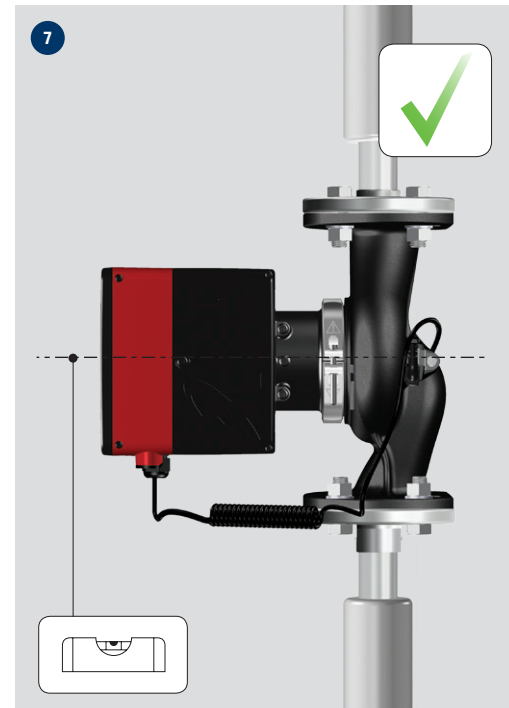

PN 12: 175 psi/1.2 MPa 

Min./Max.  
+32°F – +104°F (0°C – 40°C) 

< 43 dB(A) 

**CAUTION:** Electrical cord should hang free and must not touch parts that are above 167°F (75°C).

**MISE EN GARDE:** Le cordon électrique doit être libre de support et ne doit pas toucher les pièces qui sont au-dessus de 167 ° F (75 ° C).

**PRECAUCIÓN:** El cable eléctrico debe colgar libremente y no debe tocar partes que estén por encima de los 167 ° F (75 ° C).

8

9

13

14

15

16

17