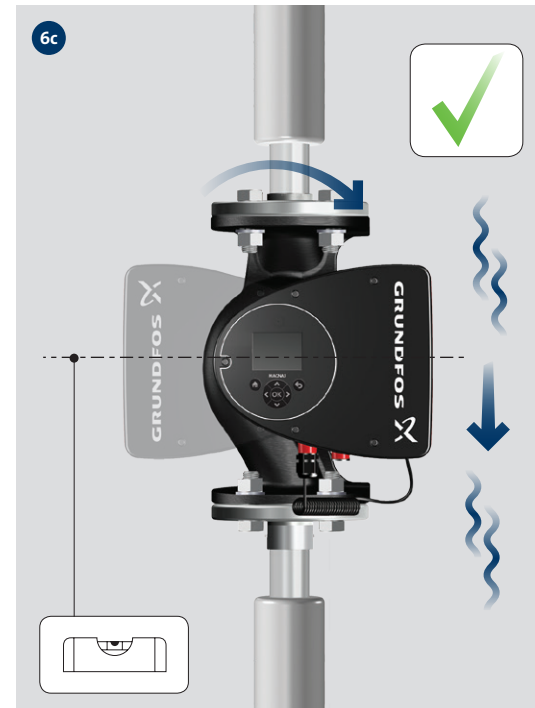

PN 12: 175 psi/1.2 MPa 

Min./Max.  
+32°F – +104°F (0°C – 40°C) 

< 43 dB(A) 

**CAUTION:** Electrical cord should hang free and must not touch parts that are above 167°F (75°C).

**MISE EN GARDE:** Le cordon électrique doit être libre de support et ne doit pas toucher les pièces qui sont au-dessus de 167 ° F (75 ° C).

**PRECAUCIÓN:** El cable eléctrico debe colgar libremente y no debe tocar partes que estén por encima de los 167 ° F (75 ° C).

8

9

13

14

15

16

17