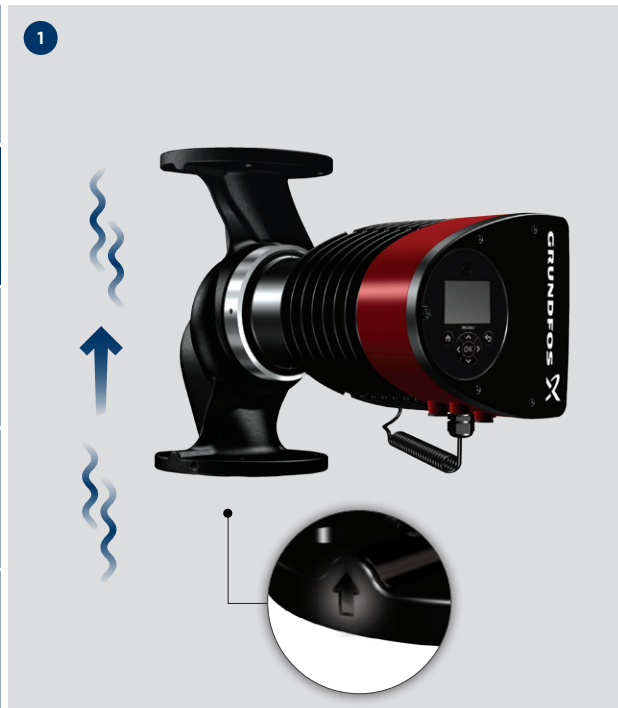

PN 12: 175 psi/1.2 MPa 

Min./Max.  
+32°F – +104°F (0°C – 40°C) 

< 43 dB(A) 

**CAUTION:** Electrical cord should hang free and must not touch parts that are above 167°F (75°C).

**MISE EN GARDE:** Le cordon électrique doit être libre de support et ne doit pas toucher les pièces qui sont au-dessus de 167 ° F (75 ° C).

**PRECAUCIÓN:** El cable eléctrico debe colgar libremente y no debe tocar partes que estén por encima de los 167 ° F (75 ° C).

8

9

13

14

15

16

17