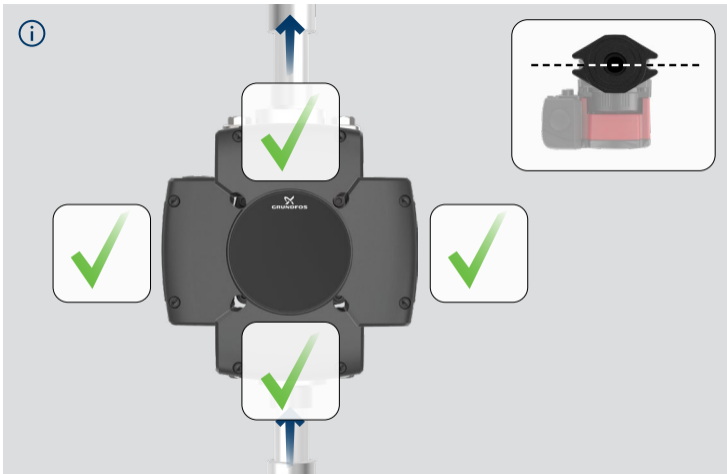

< (Lp) 25 dB(A)

1

i

i

13

1 × 115 V ±10 %  
~ 60 Hz

14

15