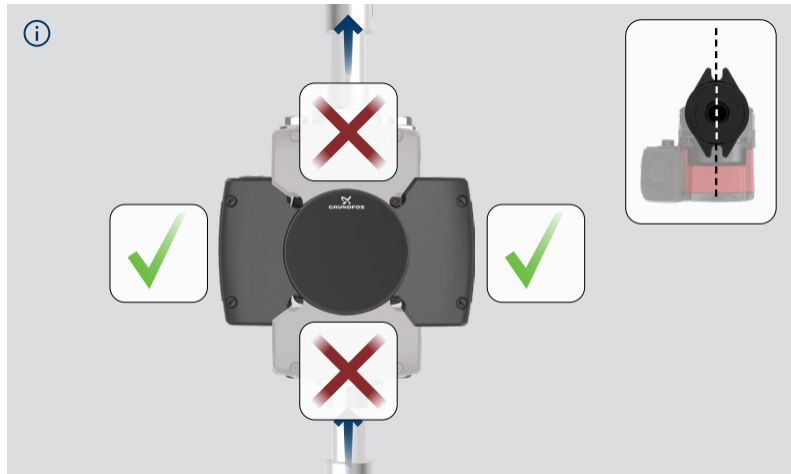

< (Lp) 25 dB(A)

1

i

i

13

1 × 115 V ±10 %  
~ 60 Hz

14

15