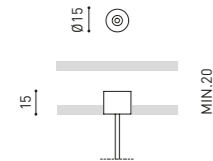

### TRIMLESS TOOL D20 X D52mm

A478-00-01