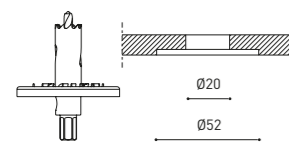

### TRIMLESS TOOL D20 X D52mm

A478-00-01