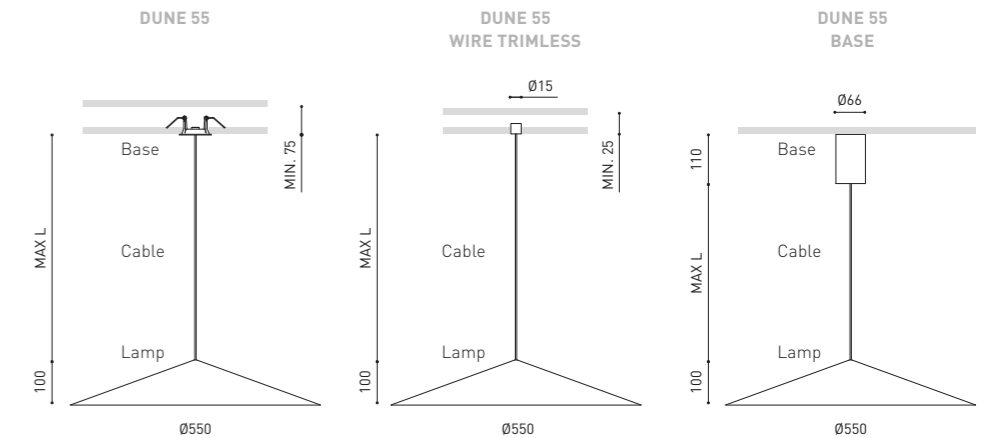

220 V~ | IP20 | CRI>90 | L90B10 >55.000h

		P	CCT	I	Flux	LOR	
DUNE 55 Wire Trimless	PHASE CUT	A483-2- -50- WT NT PG OG BE	5W	2700K	150mA	710 lm	84%
		A483-2- -51- WT NT PG OG BE	5W	3000K	150mA	735 lm	84%
	DALI	A483-2- -20- WT NT PG OG BE	5W	2700K	150mA	710 lm	84%
		A483-2- -21- WT NT PG OG BE	5W	3000K	150mA	735 lm	84%

220 V~ | IP20 | CRI>90 | L90B10 >55.000h

		P	CCT	I	Flux	LOR	
DUNE 55 Base	NO DIM	A483-1- -10- WT NT PG OG BE	5W	2700K	150mA	710 lm	84%
		A483-1- -11- WT NT PG OG BE	5W	3000K	150mA	735 lm	84%
	DALI	A483-1- -20- WT NT PG OG BE	5W	2700K	150mA	710 lm	84%
		A483-1- -21- WT NT PG OG BE	5W	3000K	150mA	735 lm	84%

220 V~ | IP20 | CRI>90 | L90B10 >55.000h

FINISHING	Lamp	Cable	Base
WT	WT □	N ■	NT ■
NT	NT ■	N ■	NT ■
PG	PG ■	N ■	NT ■
OG	OG ■	N ■	NT ■
BE	BE ■	N ■	NT ■

COLOUR | WT □ | NT ■ | PG ■ | OG ■ | BE ■ | N ■ | MATERIAL | AL | PC | RAL ⓘ » 312