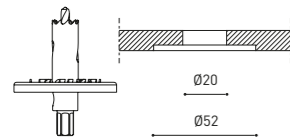

MORE INFO >>

Ø	CORD LENGTH - L
0	2 m
1	3 m
2	5 m

OPTIONAL ACCESSORIES

CORD Accessory

0223-00-00- | N |

TRIMLESS TOOL D20 X D52mm

A478-00-01

DUNE 35 + CORD ACCESSORY

		P	CCT	I	Flux	LOR	
DUNE 35	PHASE CUT	A482-0- -50- WT NT PG OG BE	4W	2700K	120mA	570 lm	83%
		A482-0- -51- WT NT PG OG BE	4W	3000K	120mA	600 lm	83%
	DALI	A482-0- -20- WT NT PG OG BE	4W	2700K	120mA	570 lm	83%
		A482-0- -21- WT NT PG OG BE	4W	3000K	120mA	600 lm	83%