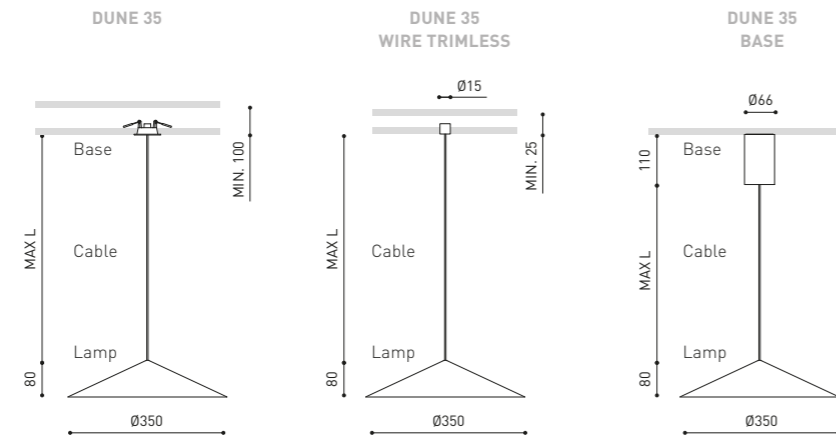

220 V~ | IP20 | CRI>90 | L90B10 >55.000h

		P	CCT	I	Flux	LOR	
DUNE 35 Wire Trimless	PHASE CUT	A482-2- -50- WT NT PG OG BE	4W	2700K	120mA	570 lm	83%
		A482-2- -51- WT NT PG OG BE	4W	3000K	120mA	600 lm	83%
	DALI	A482-2- -20- WT NT PG OG BE	4W	2700K	120mA	570 lm	83%
		A482-2- -21- WT NT PG OG BE	4W	3000K	120mA	600 lm	83%

220 V~ | IP20 | CRI>90 | L90B10 >55.000h

		P	CCT	I	Flux	LOR	
DUNE 35 Base	NO DIM	A482-1- -10- WT NT PG OG BE	4W	2700K	120mA	570 lm	83%
		A482-1- -11- WT NT PG OG BE	4W	3000K	120mA	600 lm	83%
	DALI	A482-1- -20- WT NT PG OG BE	4W	2700K	120mA	570 lm	83%
		A482-1- -21- WT NT PG OG BE	4W	3000K	120mA	600 lm	83%

220 V~ | IP20 | CRI>90 | L90B10 >55.000h

FINISHING	Lamp	Cable	Base
WT	WT □	N ■	NT ■
NT	NT ■	N ■	NT ■
PG	PG ■	N ■	NT ■
OG	OG ■	N ■	NT ■
BE	BE ■	N ■	NT ■

COLOUR | WT □ | NT ■ | PG ■ | OG ■ | BE ■ | N ■ | MATERIAL | AL | PC | RAL ⓘ » 312

COLOURS MAY AFFECT THE LIGHTING PARAMETERS | OTHER CCT & DIM OPTIONS PLEASE CONSULT

MORE INFO >>

Ø	CORD LENGTH - L
0	2 m
1	3 m
2	5 m

OPTIONAL ACCESSORIES

CORD Accessory

0223-00-00- | N |

TRIMLESS TOOL D20 X D52mm