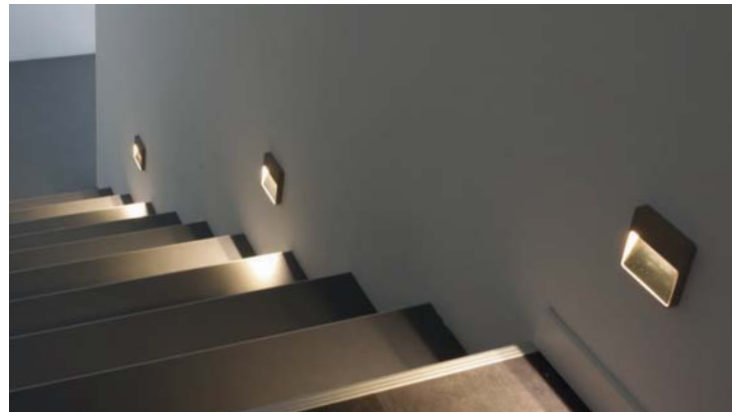

MODULO A

- LED Wandleuchte
- 2 verschiedene Größen
- Gehäuse aus Aluminium-Druckguss
- Erhältlich in den Farben weiß, anthrazit, aluminiumgrau und Ibiza sand
- Schutzart: IP65
- Schutzklasse: III
- Inkl. externem elektronischen Versorgungsteil

Auf Anfrage

- 2700 K
- Farbe corten

- LED wall mounted luminaire
- 2 sizes
- Body made of die-cast aluminium
- Housing colors white, anthracite, aluminium grey and Ibiza sand
- Protection Rating: IP65
- Protection Class: III
- Incl. external electronic power supply

On request

- 2700 K
- Color corten

MODULO A

LED Wandleuchte inkl. Netzteil und Einbaudose
 LED wall mounted luminaire incl. power supply and installation box
 ⚡ Asymmetrisch | Asymmetric / 220-240V / CRI >80