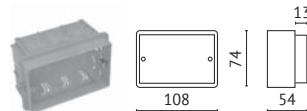

C-MOD6*
Für | For 180 x 100 mm