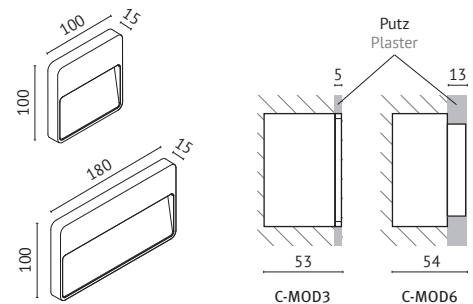

MODULO A

LED Wandleuchte inkl. Netzteil und Einbaudose
LED wall mounted luminaire incl. power supply and installation box
⚡ Asymmetrisch | Asymmetric / 220-240V / CRI >80

100 x 100 mm					3 W
4000 K	○ MOD-3NW1	● MOD-3NW6	● MOD-3NW7	● MOD-3NW8	107 lm
3000 K	○ MOD-3WW1	● MOD-3WW6	● MOD-3WW7	● MOD-3WW8	102 lm
180 x 100 mm					5 W
4000 K	○ MOD-6NW1	● MOD-6NW6	● MOD-6NW7	● MOD-6NW8	205 lm
3000 K	○ MOD-6WW1	● MOD-6WW6	● MOD-6WW7	● MOD-6WW8	195 lm

Einbautiefe (inkl. Putz)
Installation depth (incl. plaster)