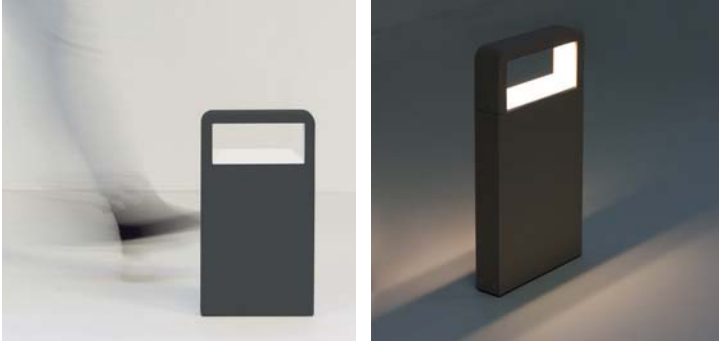

METOO

- LED Wand- und Deckenanbauleuchte
- Gehäuse aus Aluminiumdruckguss
- Erhältlich in den Farben weiß, anthrazit, aluminiumgrau und Ibiza sand
- Schutzart: IP65
- Schutzklasse: I
- Direktanschluß an 230V (ohne externes Netzteil)

Auf Anfrage

- 2700 K
- Farbe corten
- Poller H100 mm und 700 mm

- LED wall and ceiling mounted luminaire
- Body made of die-cast aluminium
- Housing colors white, anthracite, aluminium grey and Ibiza sand
- Protection Rating: IP65
- Protection Class: I
- Direct connection to 230V (without external power supply)

On request

- 2700 K
- Corten color
- Bollards H100 mm and 700 mm

METOO
LED Wand- und Deckenanbauleuchte | LED wall and ceiling mounted luminaire
220-240V / CRI >80

L220 x T/D50 x 100 mm				10 W	
4000 K	○ MET-14NW1	● MET-14NW6	● MET-14NW7	● MET-14NW8	381 lm
3000 K	○ MET-14WW1	● MET-14WW6	● MET-14WW7	● MET-14WW8	362 lm

Standfuß | Stand
L220 x T/D50 x H300 mm

○ Z-PMET1	● Z-PMET6	● Z-PMET7	● Z-PMET8
-----------	-----------	-----------	-----------

Zubehör | Accessories

Ankerplatte | Anchor plate

A-ZE

○ Weiß | White ● Anthrazit | Anthracite ● Aluminiumgrau | Aluminium grey ● Ibiza sand