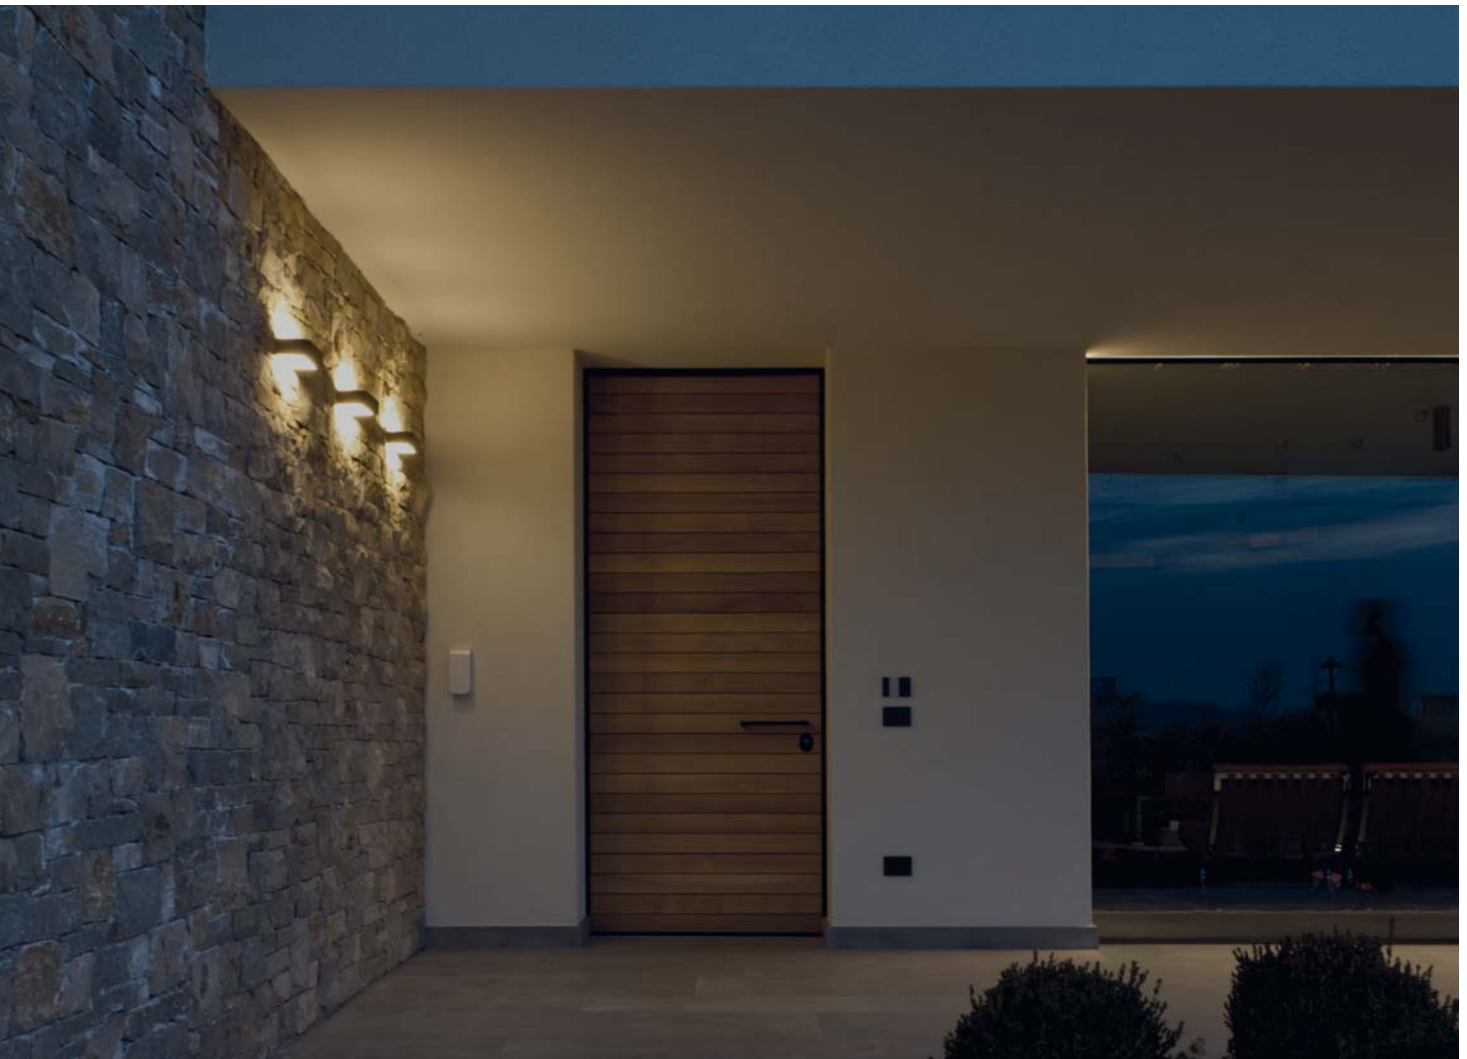

METOO

- LED Wand- und Deckenanbauleuchte
- Gehäuse aus Aluminiumdruckguss
- Erhältlich in den Farben weiß, anthrazit, aluminiumgrau und Ibiza sand
- Schutzart: IP65
- Schutzklasse: I
- Direktanschluß an 230V (ohne externes Netzteil)

Auf Anfrage

- 2700 K
- Farbe corten
- Poller H100 mm und 700 mm

- LED wall and ceiling mounted luminaire
- Body made of die-cast aluminium
- Housing colors white, anthracite, aluminium grey and Ibiza sand
- Protection Rating: IP65
- Protection Class: I
- Direct connection to 230V (without external power supply)

On request

- 2700 K
- Corten color
- Bollards H100 mm and 700 mm

METOO
LED Wand- und Deckenanbauleuchte | LED wall and ceiling mounted luminaire
220-240V / CRI >80

L220 x T/D50 x 100 mm				10 W	
4000 K	○ MET-14NW1	● MET-14NW6	● MET-14NW7	● MET-14NW8	381 lm
3000 K	○ MET-14WW1	● MET-14WW6	● MET-14WW7	● MET-14WW8	362 lm