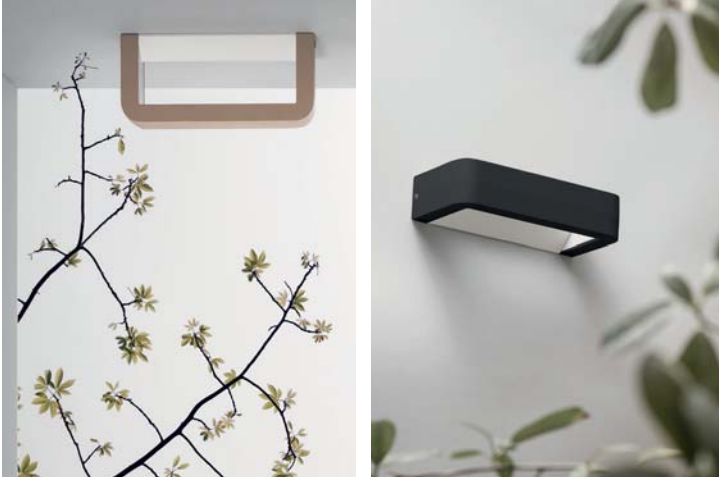

METOO

- LED Wand- und Deckenanbauleuchte
- Gehäuse aus Aluminiumdruckguss
- Erhältlich in den Farben weiß, anthrazit, aluminiumgrau und Ibiza sand
- Schutzart: IP65
- Schutzklasse: I
- Direktanschluß an 230V (ohne externes Netzteil)

Auf Anfrage

- 2700 K
- Farbe corten
- Poller H100 mm und 700 mm

- LED wall and ceiling mounted luminaire
- Body made of die-cast aluminium
- Housing colors white, anthracite, aluminium grey and Ibiza sand
- Protection Rating: IP65
- Protection Class: I
- Direct connection to 230V (without external power supply)

On request

- 2700 K
- Corten color
- Bollards H100 mm and 700 mm

METOO
LED Wand- und Deckenanbauleuchte | LED wall and ceiling mounted luminaire
220-240V / CRI >80

L220 x T/D50 x 100 mm				10 W	
4000 K	○ MET-14NW1	● MET-14NW6	● MET-14NW7	● MET-14NW8	381 lm
3000 K	○ MET-14WW1	● MET-14WW6	● MET-14WW7	● MET-14WW8	362 lm

Standfuß | Stand
L220 x T/D50 x H300 mm

○ Z-PMET1	● Z-PMET6	● Z-PMET7	● Z-PMET8
-----------	-----------	-----------	-----------

Zubehör | Accessories

Ankerplatte | Anchor plate

A-ZE

○ Weiß | White ● Anthrazit | Anthracite ● Aluminiumgrau | Aluminium grey ● Ibiza sand