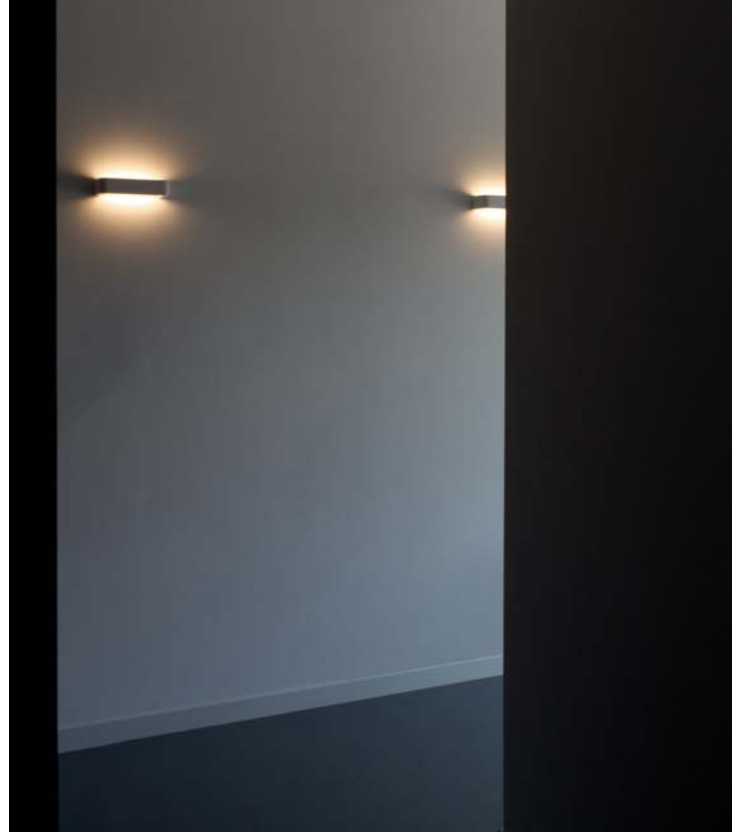

METOO

- LED Wand- und Deckenanbauleuchte
- Gehäuse aus Aluminiumdruckguss
- Erhältlich in den Farben weiß, anthrazit, aluminiumgrau und Ibiza sand
- Schutzart: IP65
- Schutzklasse: I
- Direktanschluß an 230V (ohne externes Netzteil)

Auf Anfrage

- 2700 K
- Farbe corten
- Poller H100 mm und 700 mm

- LED wall and ceiling mounted luminaire
- Body made of die-cast aluminium
- Housing colors white, anthracite, aluminium grey and Ibiza sand
- Protection Rating: IP65
- Protection Class: I
- Direct connection to 230V (without external power supply)

On request

- 2700 K
- Corten color
- Bollards H100 mm and 700 mm

METOO
LED Wand- und Deckenanbauleuchte | LED wall and ceiling mounted luminaire
220-240V / CRI >80

L220 x T/D50 x 100 mm				10 W	
4000 K	○ MET-14NW1	● MET-14NW6	● MET-14NW7	● MET-14NW8	381 lm
3000 K	○ MET-14WW1	● MET-14WW6	● MET-14WW7	● MET-14WW8	362 lm