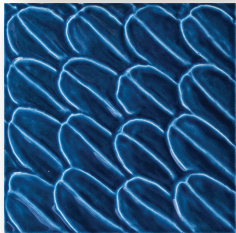

Topango
Deco