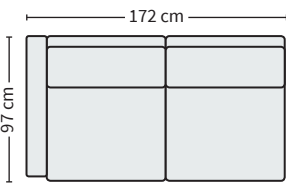

MODULIT

B80L(R)