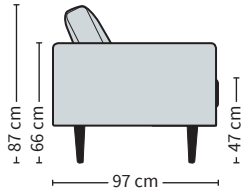

## MITAT

SIVU (korkeus J-138-jaloilla)

2,5

3

RAHI

TYYNY

JALAT

**F112**  
105x70x47 cm

**0-28**  
50x50 cm

**J-138**  
h 20 cm  
tammi,  
mustatammi,  
valkotammi,  
savutammi

**J-176**  
h 19 cm  
musta

3,5