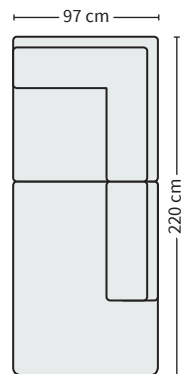

## MITAT

SIVU (korkeus J-138-jaloilla)

2,5

3

RAHI

TYYNY

JALAT

**F112**  
105x70x47 cm

**0-28**  
50x50 cm

**J-138**  
h 20 cm  
tammi,  
mustatammi,  
valkotammi,  
savutammi

**J-176**  
h 19 cm  
musta

3,5

## MODULIT

**B80L(R)**

**B95L(R)**

**D80R(L)**

**D95R(L)**

**QR(L)**