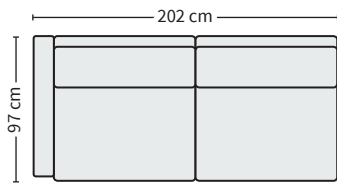

MITAT

SIVU (korkeus J-138-jaloilla)

2,5

3

RAHI

TYYNY

JALAT

F112
105x70x47 cm

0-28
50x50 cm

J-138
h 20 cm
tammi,
mustatammi,
valkotammi,
savutammi

J-176
h 19 cm
musta

3,5

MODULIT

B80L(R)

B95L(R)

D80R(L)

D95R(L)

QR(L)

VAKIOKOKOONPANOT