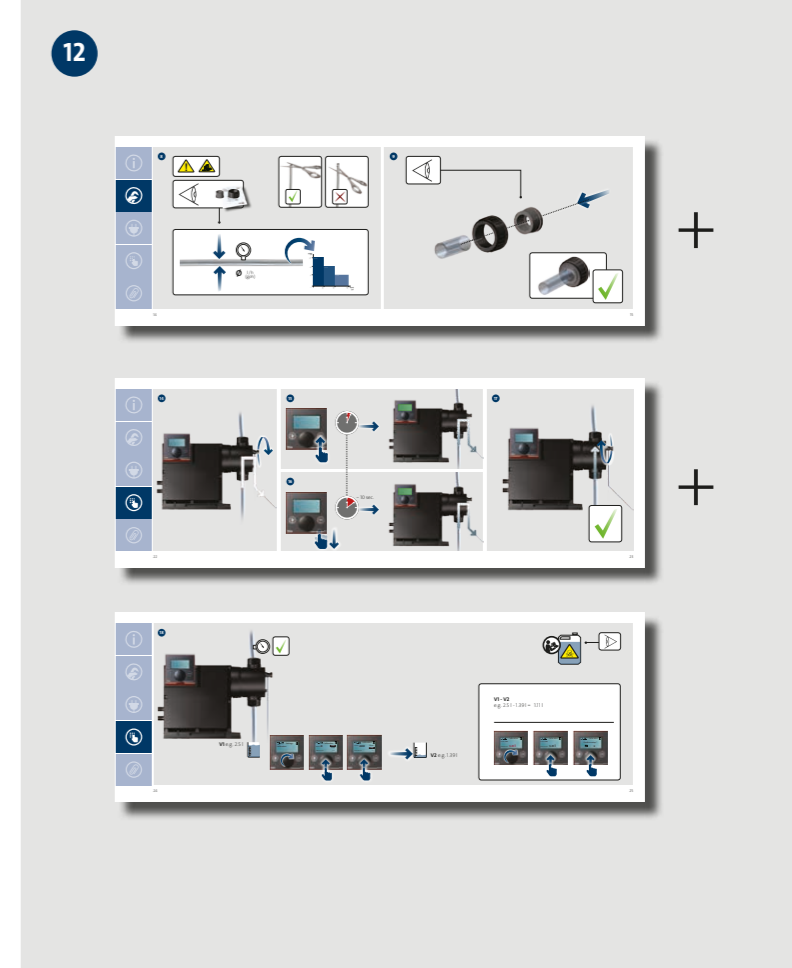

6

7

8

9

be think innovate

99021884 1018

ECM: 1242871

GRUNDFOS Holding A/S
Poul Due Jensens Vej 7
DK-8850 Bjerringbro
Tel: +45 87 50 14 00
www.grundfos.com