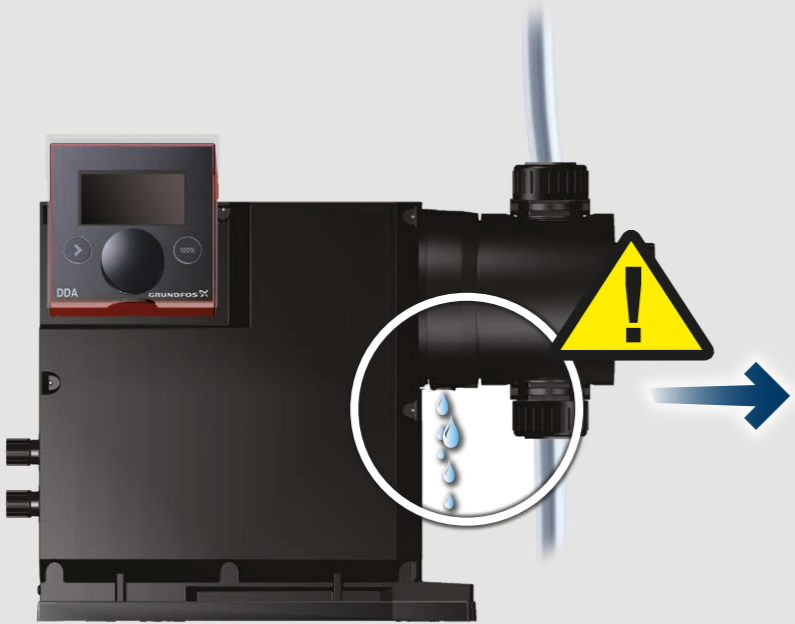

IP 65 (Nema 4x)

i

i

$p_2 - p_1 \geq 1 \text{ bar (15 psi)}$

$\leq 1.5 \text{ m}/59''$

$\geq 100 \text{ mm}/4''$

$\geq 100 \text{ mm}/4''$

1