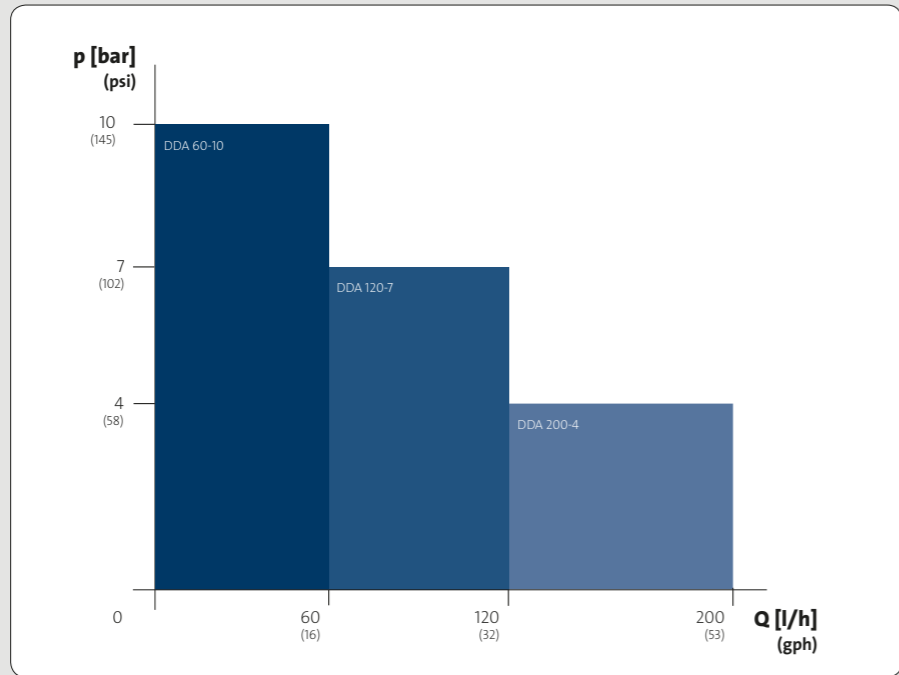

IP 65 (Nema 4x)

i

i

$p_2 - p_1 \geq 1 \text{ bar (15 psi)}$

$\leq 1.5 \text{ m}/59''$

$\geq 100 \text{ mm}/4''$

$\geq 100 \text{ mm}/4''$

1

TORX PLUS (15 IP)

2

STOP

3

4

TORX PLUS (15 IP)

5

6