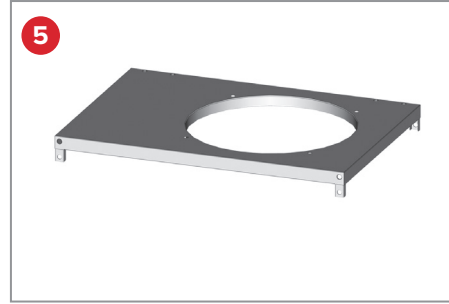

PARTS LIST / DELELISTE / DELELISTE / OSALUETTELO / LISTA DE PEÇAS / LISTA DE PIEZAS