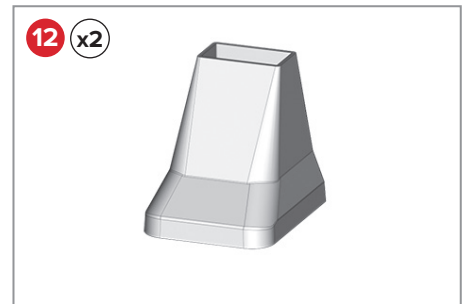

PARTS LIST / DELELISTE / DELELISTE / OSALUETTELO / LISTA DE PEÇAS / LISTA DE PIEZAS