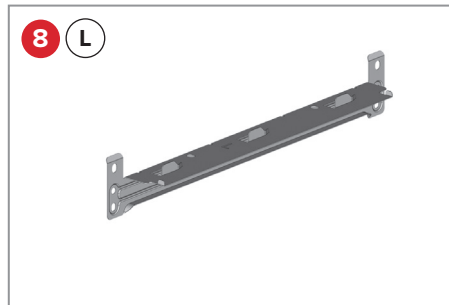

PARTS LIST / DELELISTE / DELELISTE / OSALUETTELO / LISTA DE PEÇAS / LISTA DE PIEZAS