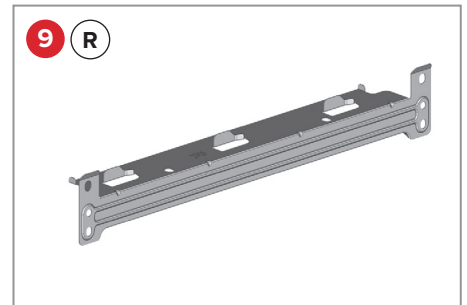

PARTS LIST / DELELISTE / DELELISTE / OSALUETTELO / LISTA DE PEÇAS / LISTA DE PIEZAS