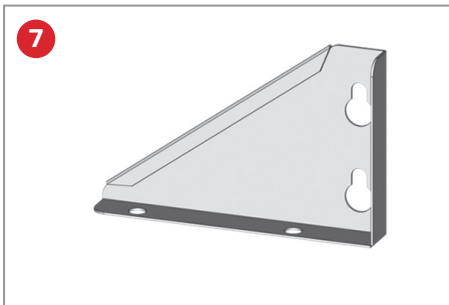

PARTS LIST / DELELISTE / DELELISTE / OSALUETTELO / LISTA DE PEÇAS / LISTA DE PIEZAS