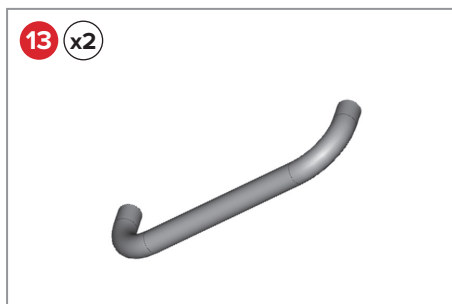

PACKAGE PARTS LIST