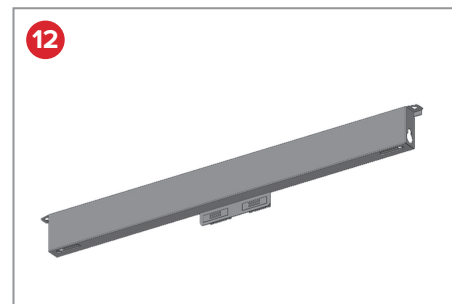

PACKAGE PARTS LIST