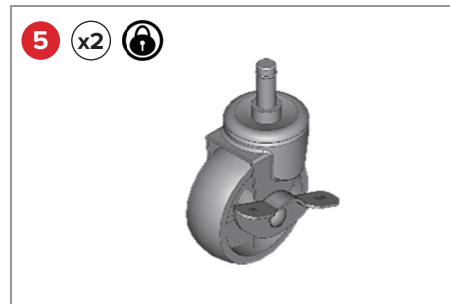

PACKAGE PARTS LIST