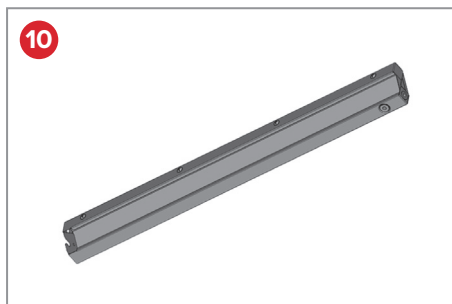

PACKAGE PARTS LIST