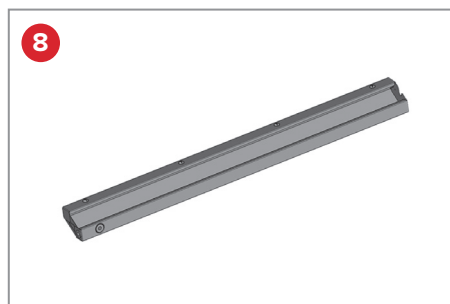

PACKAGE PARTS LIST