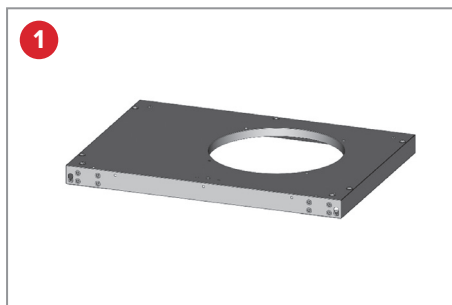

PACKAGE PARTS LIST