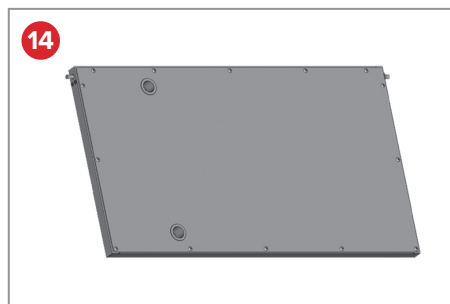

PACKAGE PARTS LIST