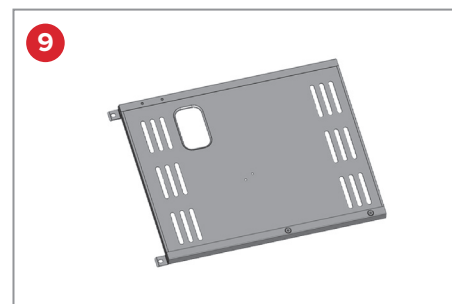

PACKAGE PARTS LIST