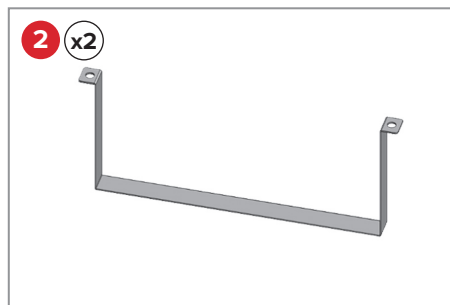

PACKAGE PARTS LIST