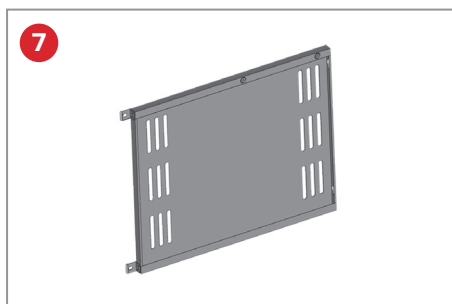

PACKAGE PARTS LIST