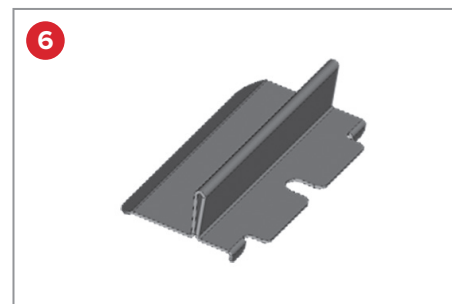

PACKAGE PARTS LIST