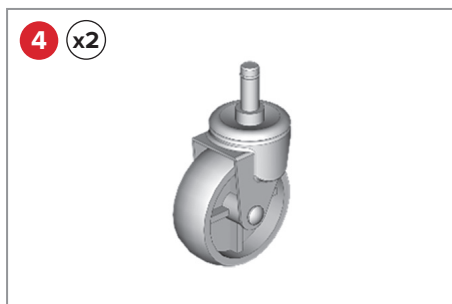

PACKAGE PARTS LIST