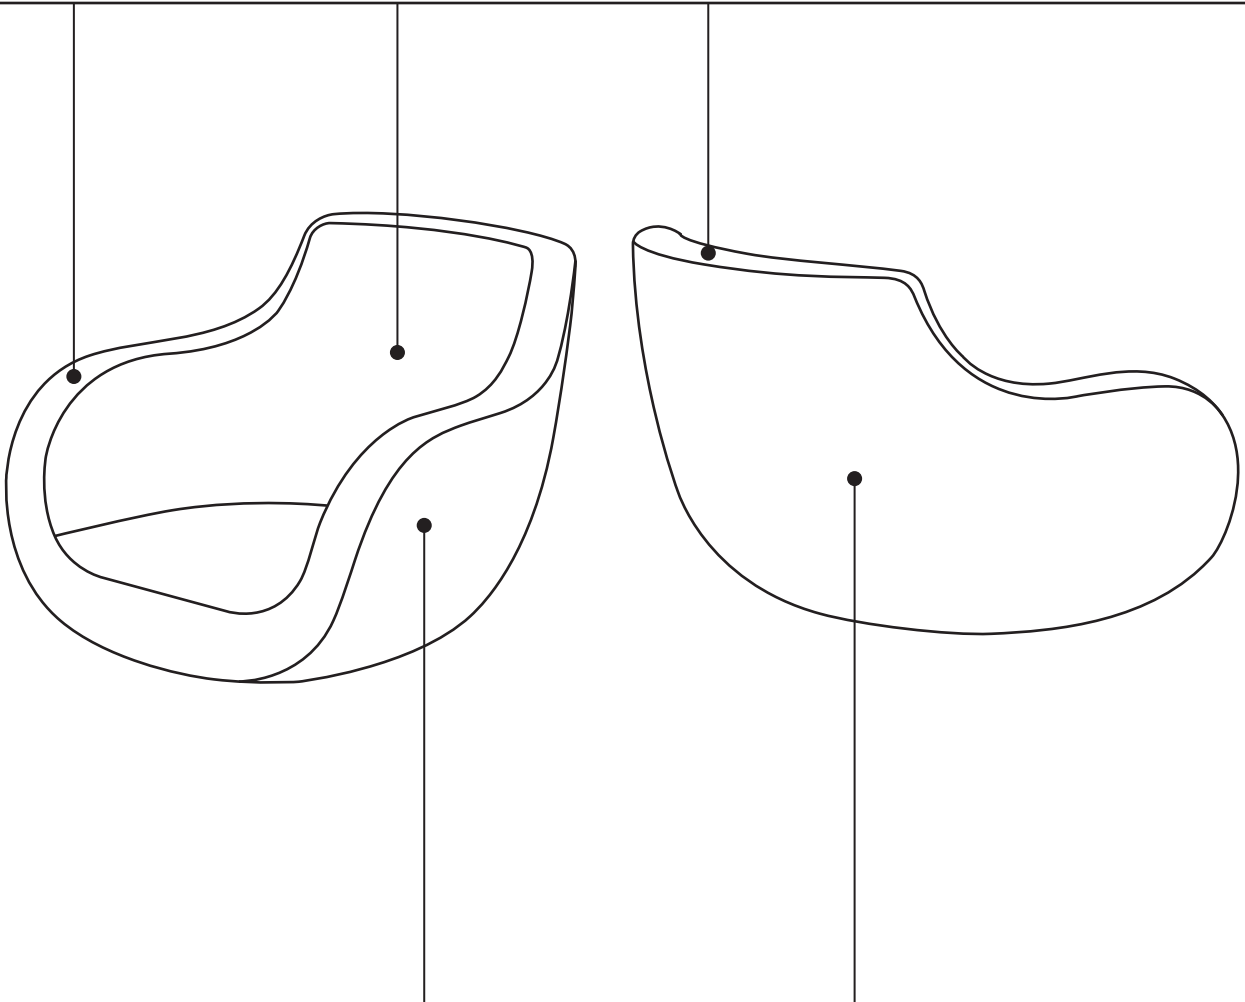

Via Mancasale, 2 - Z.I. Mancasale - 42100 Reggio Emilia (Italy)
Tel. +39.0522.516510 - Fax +39.0522.514669
E-mail: info@pietranera.com

NUBI Art.29

No.ordine / Order / Commande / Pedido:

Data / Date / Date / Fecha:

No.articoli / No.article / Piece / Artículo:

Data consegna/ Delivery / Livraison / Entrega:

Colore 1 / Colour 1 / Couleur 1 / Color 1

Cod:

Colore 2 / Colour 2 / Couleur 2 / Color 2

Cod:

Note/ Note :