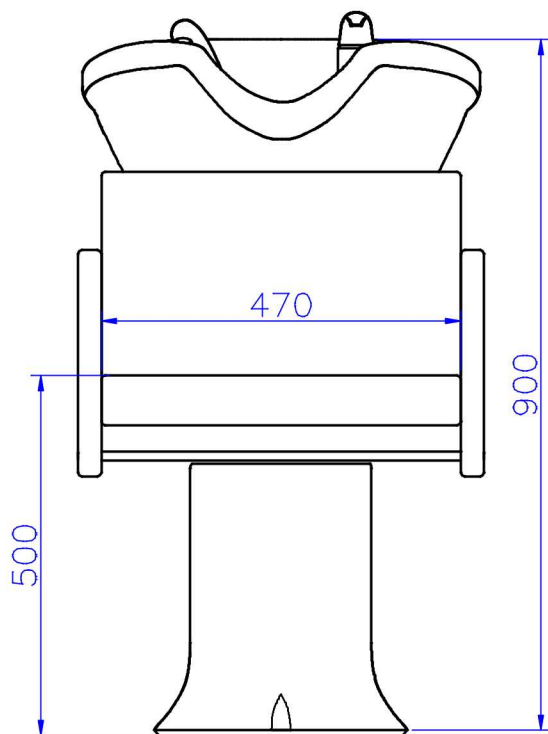

Front:

Tył:

Tył:
- widok z przyłączeniami

wąż od
słuchawki

wężyki
przyłączeniowe
(2 szt.)

rura odprowadzające wodę
ø 32

1:10	Myjnia LADY PIK			misa Young
AYALA	Rysował	Michał Kempa	25.06.2014	Nr rys. 1/2
	Sprawdził			