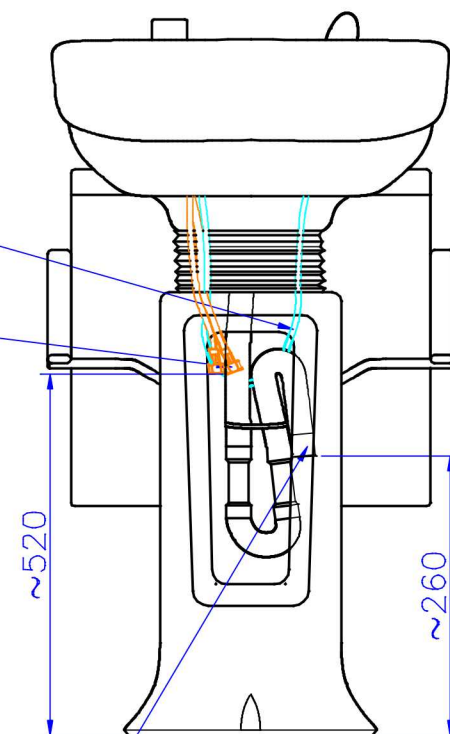

Front:

Tył:

Tył:
- widok z przyłączeniami

wąż od
słuchawki

wężyki
przyłączeniowe
(2 szt.)

rura odprowadzające wodę
ø 32

1:10	Myjnia LADY PIK			misa Young
AYALA	Rysował	Michał Kempa	25.06.2014	Nr rys. 1/2
	Sprawdził			