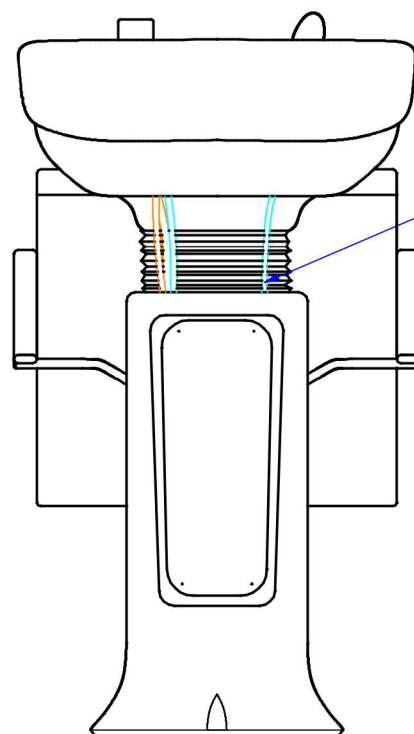

Front:

Tył:

Tył:
- widok z przyłączeniami

wąż od
słuchawki

wężyki
przyłączeniowe
(2 szt.)

rura odprowadzające wodę
ø 32

1:10	Myjnia LADY PIK			misa Young
AYALA	Rysował	Michał Kempa	25.06.2014	Nr rys. 1/2
	Sprawdził			